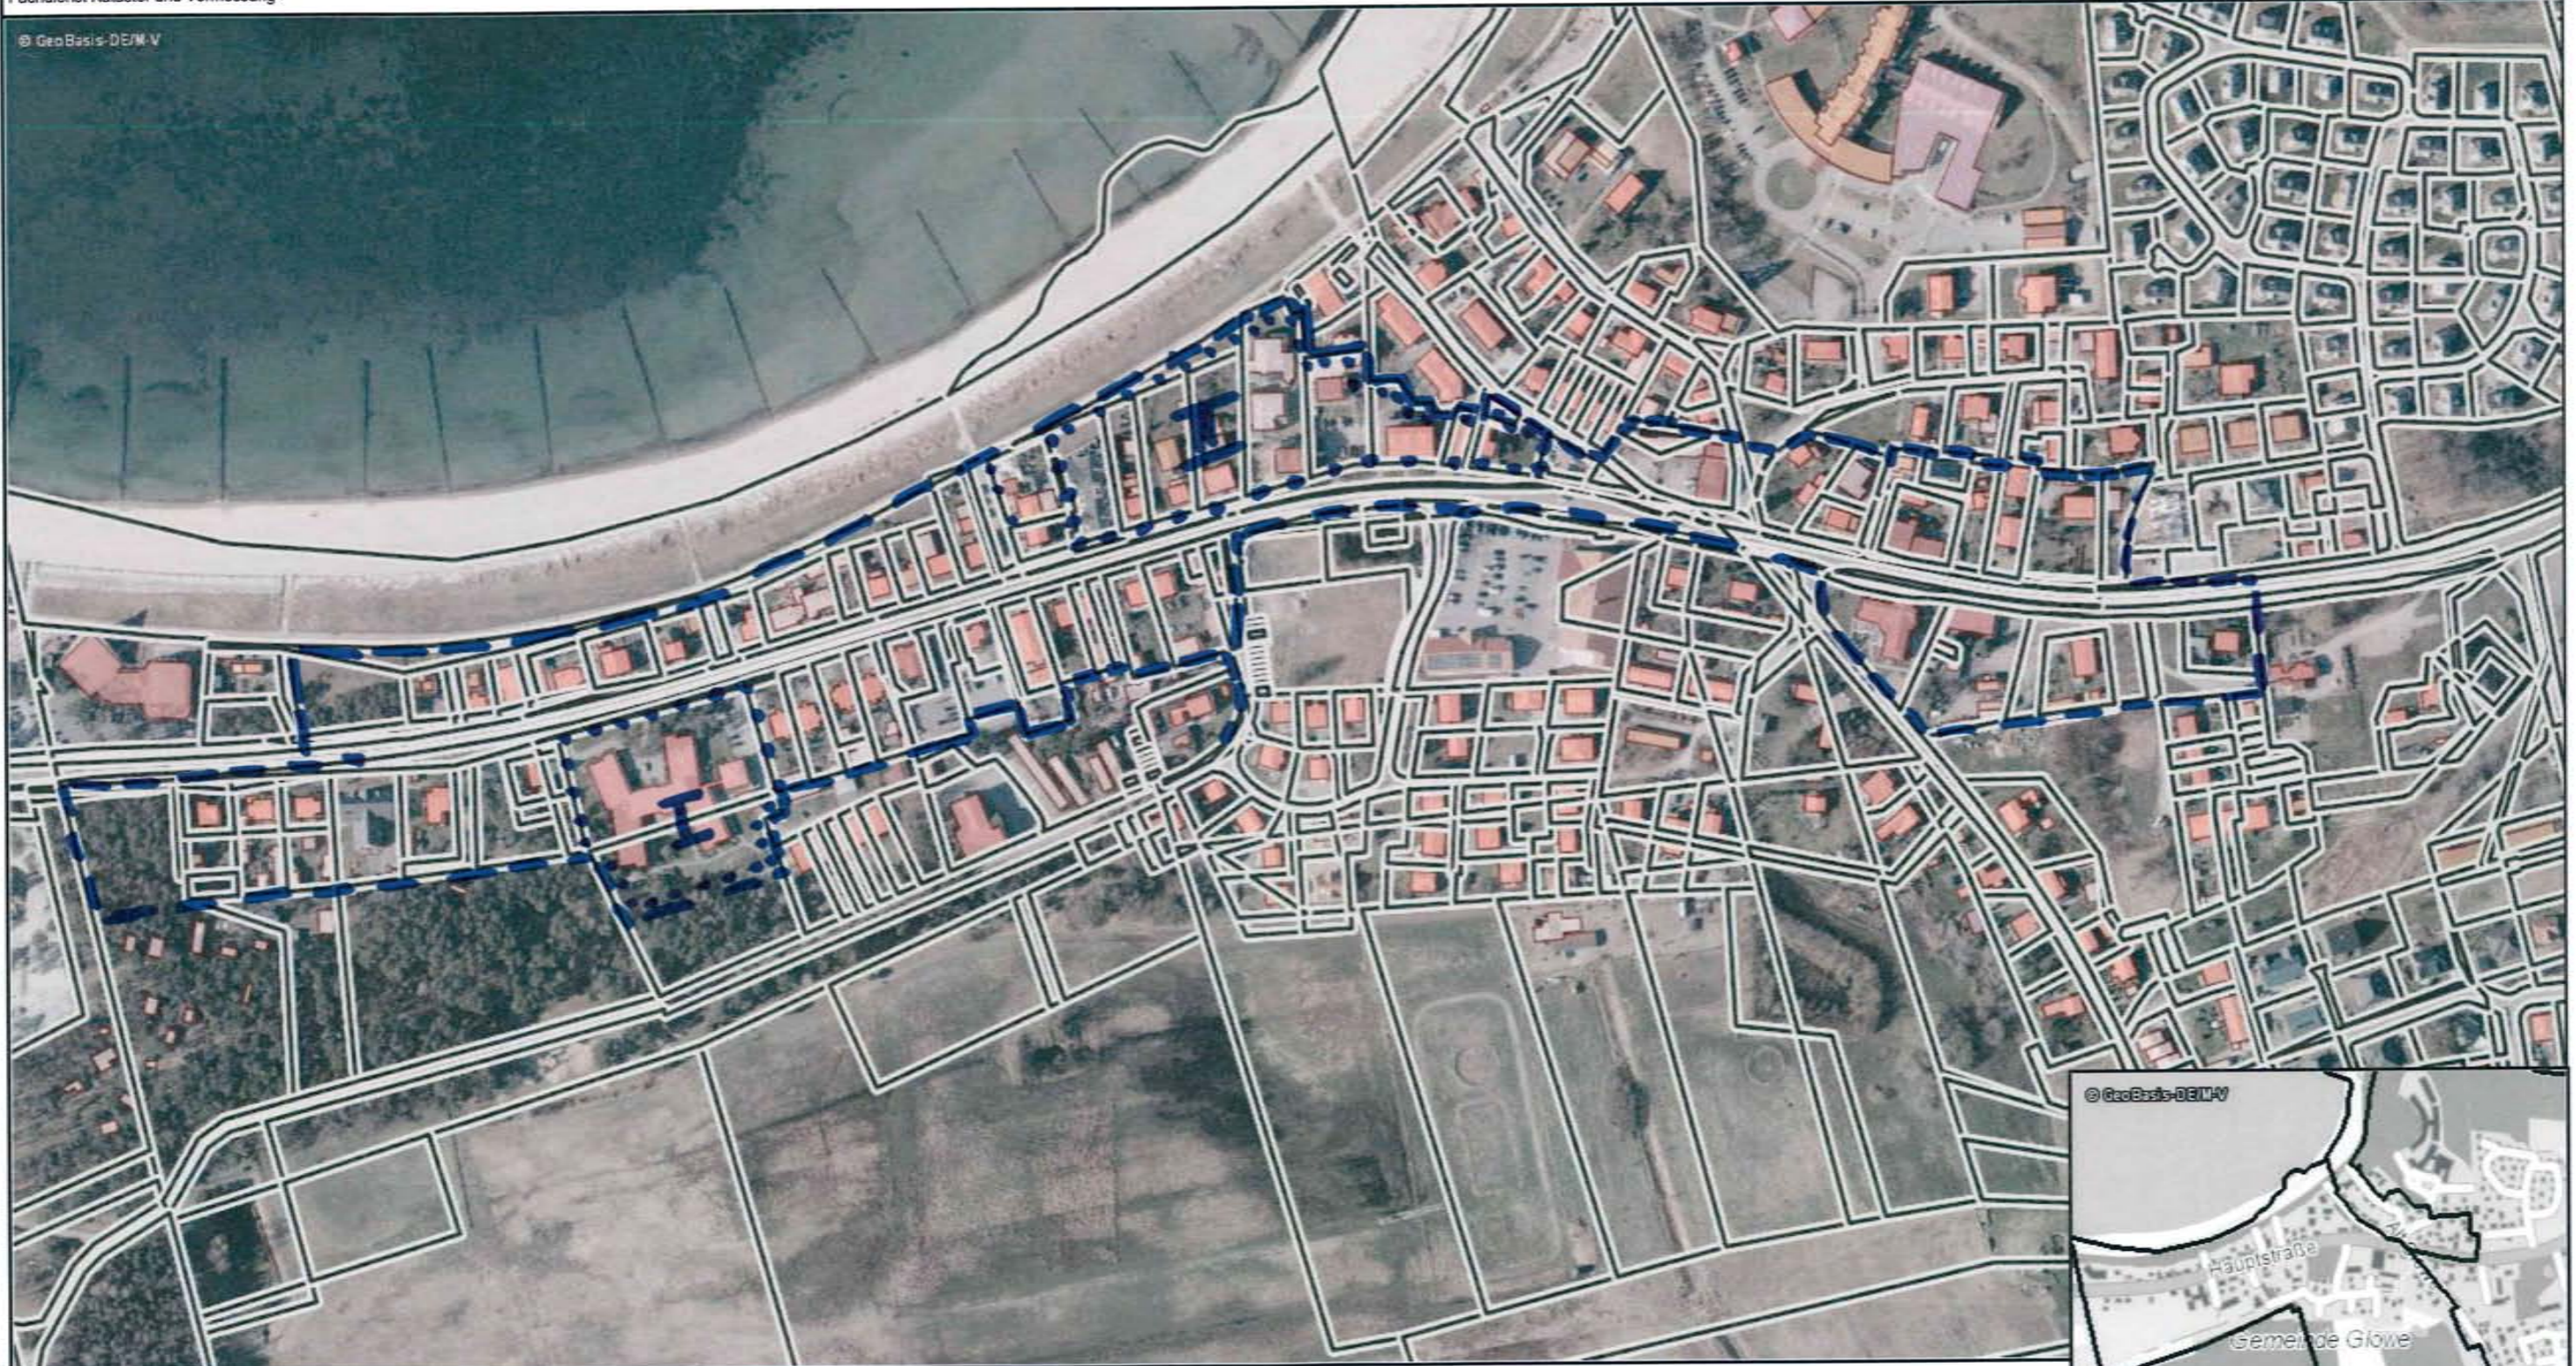

# Auszug aus GeoPORT.VR

erstellt durch: Amt Nord-Rügen

Datum: 10.07.2014

Nur für interne Zwecke!

© GeoBasis-DE/M-V VR

© GeoBasis-DE/M-V

Gemarkung: 132963 / Wittower Heide  
Flur: 004  
Maßstab dieses Auszugs: 1: 4000

-  Geltungsbereich der Satzung
-  Geltungsbereich der Sonderbereiche I und II