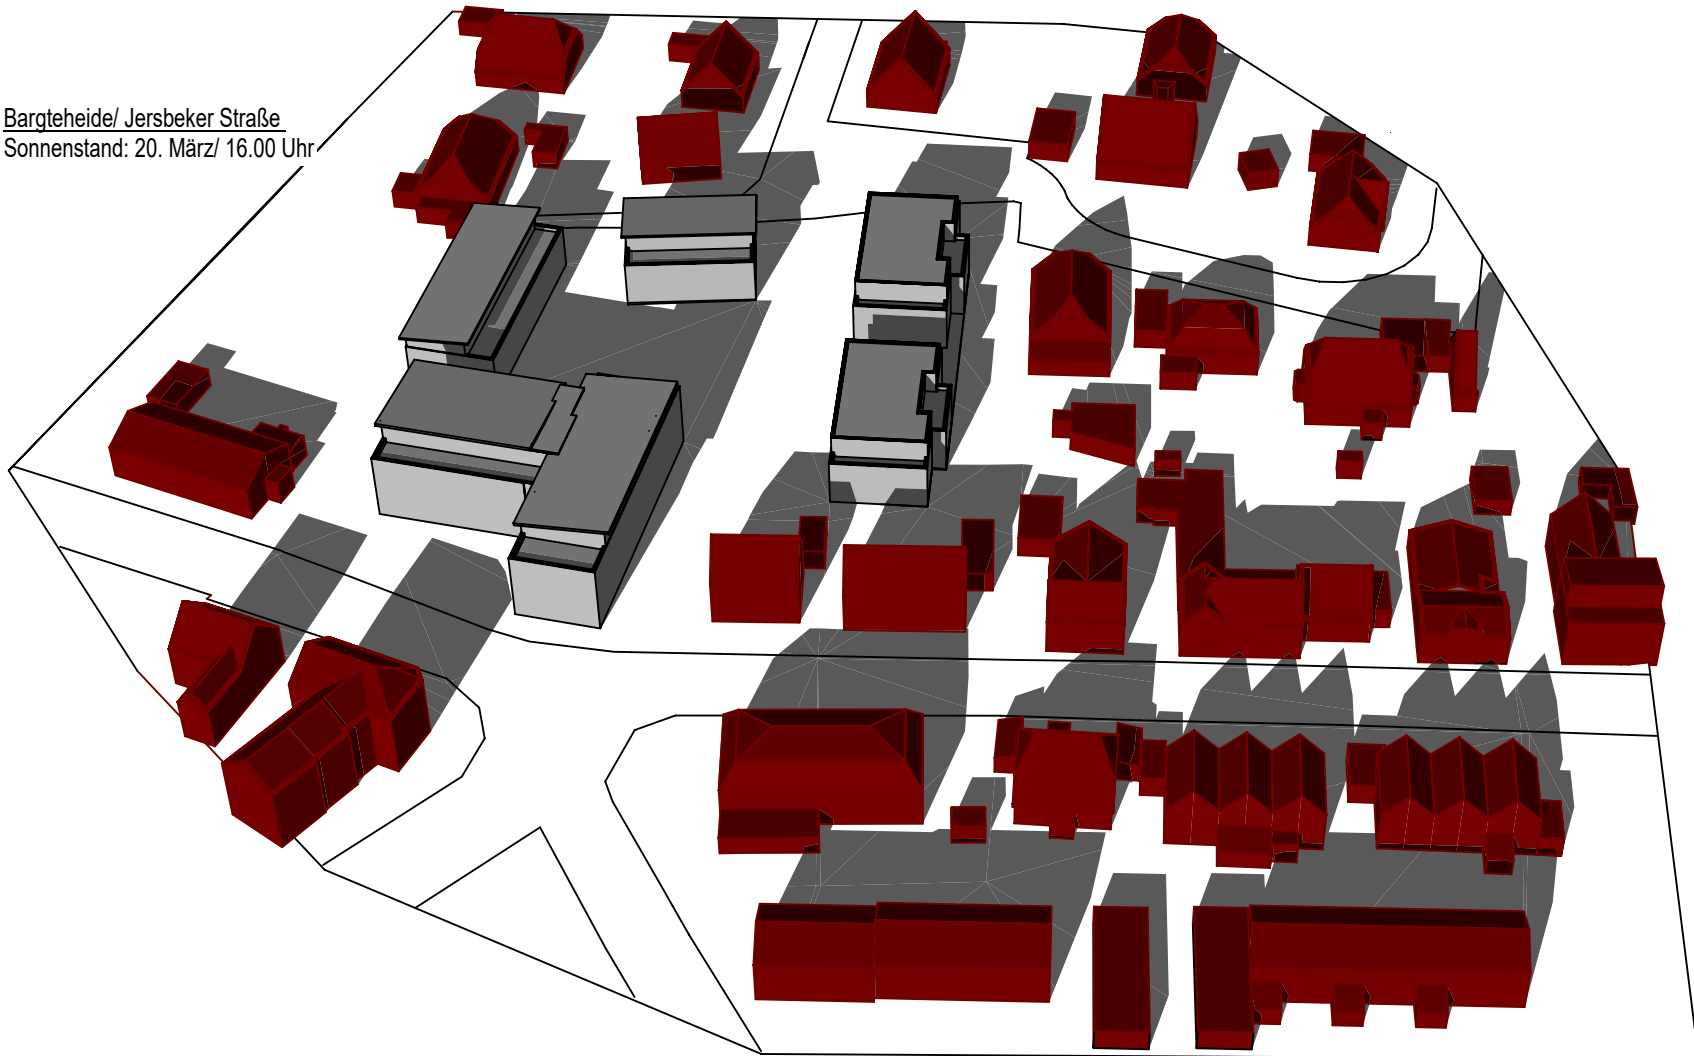

Bargteheide/ Jersbeker Straße
Sonnenstand: 20. März/ 16.00 Uhr