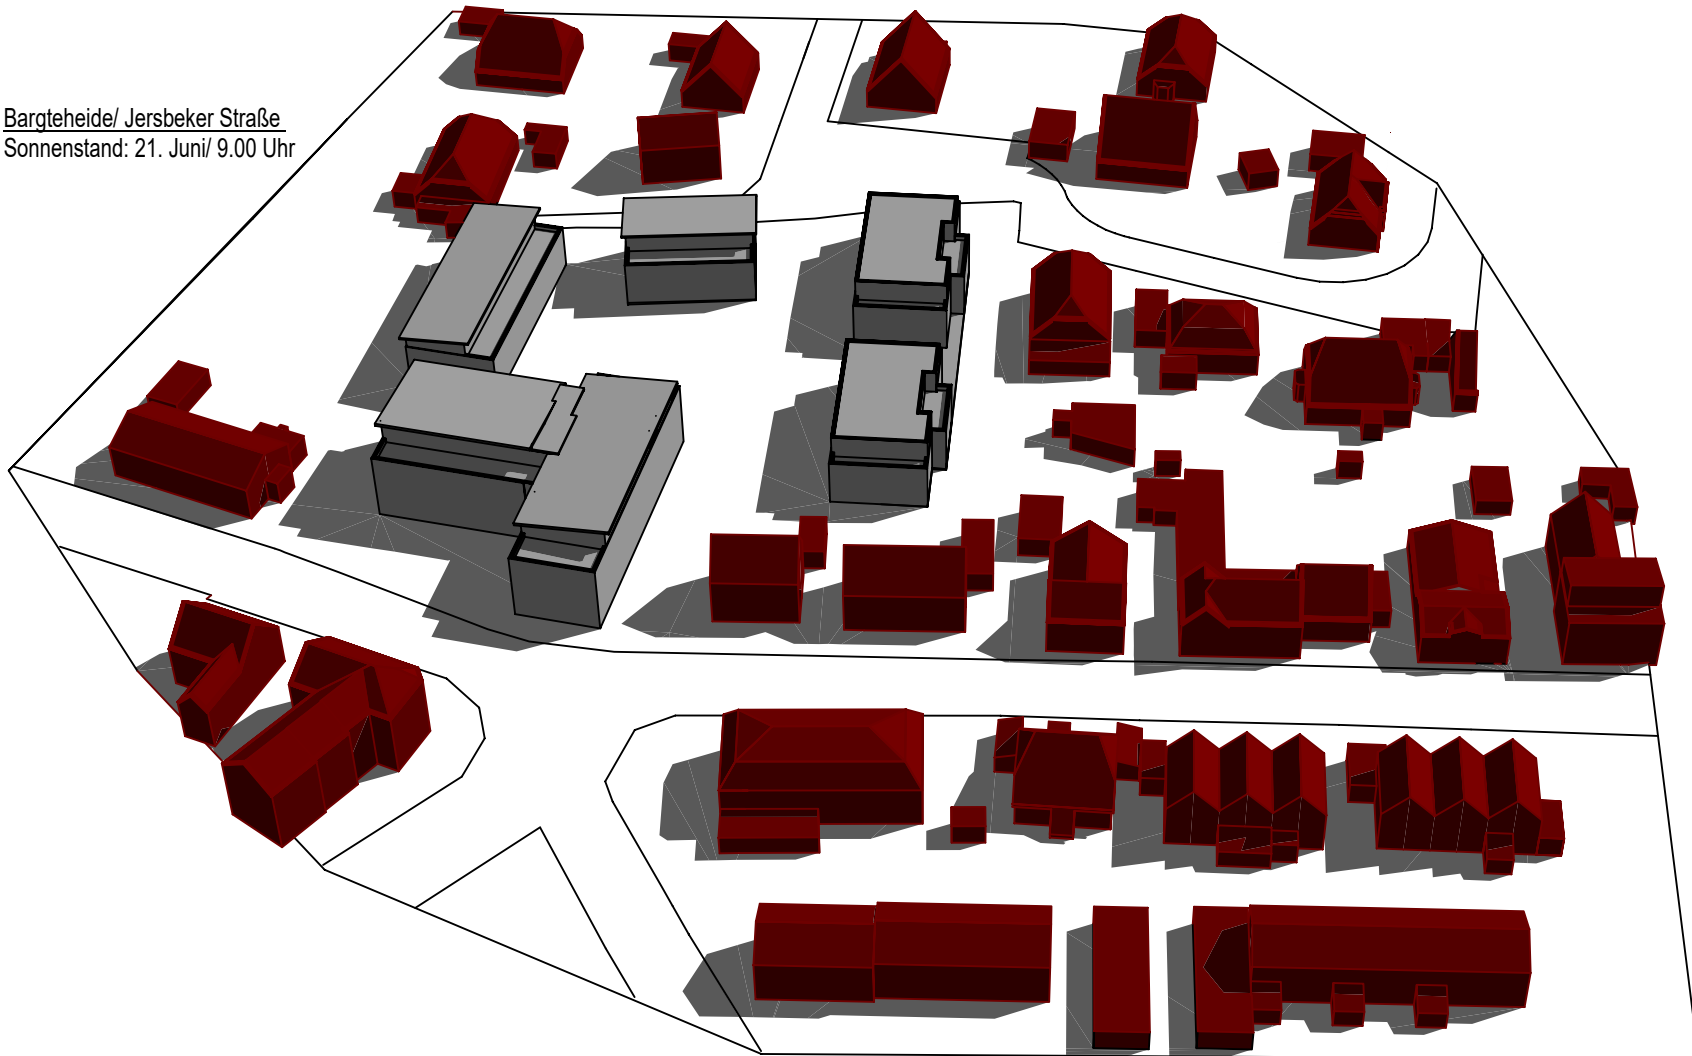

Bargteheide/ Jersbeker Straße
Sonnenstand: 20. März/ 14.00 Uhr

Bargteheide/ Jersbeker Straße
Sonnenstand: 20. März/ 15.00 Uhr

Bargteheide/ Jersbeker Straße
Sonnenstand: 20. März/ 16.00 Uhr

Bargteheide/ Jersbeker Straße
Sonnenstand: 20. März/ 17.00 Uhr

Bargteheide/ Jersbeker Straße
Sonnenstand: 20. März/ 18.00 Uhr

Bargteheide/ Jersbeker Straße
Sonnenstand: 21. Juni/ 9.00 Uhr

Bargteheide/ Jersbeker Straße
Sonnenstand: 21. Juni/ 10.00 Uhr

Bargteheide/ Jersbeker Straße
Sonnenstand: 21. Juni/ 11.00 Uhr