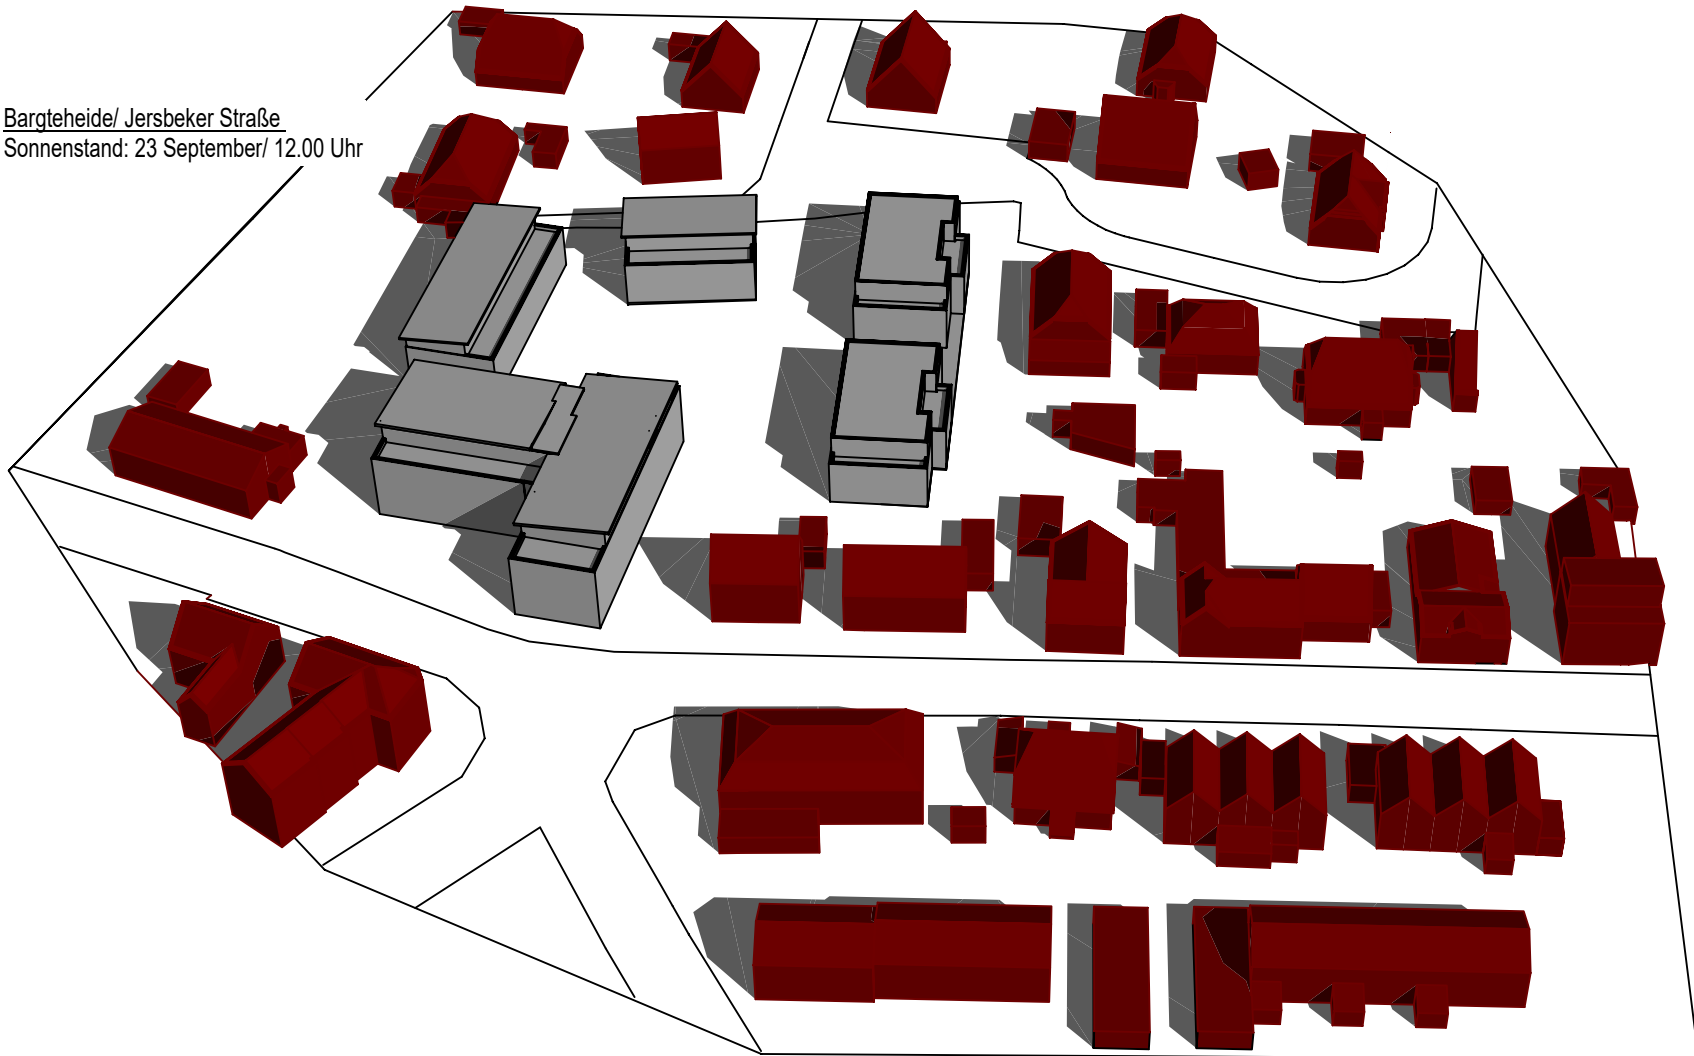

Bargteheide/ Jersbeker Straße
Sonnenstand: 23 September/ 12.00 Uhr