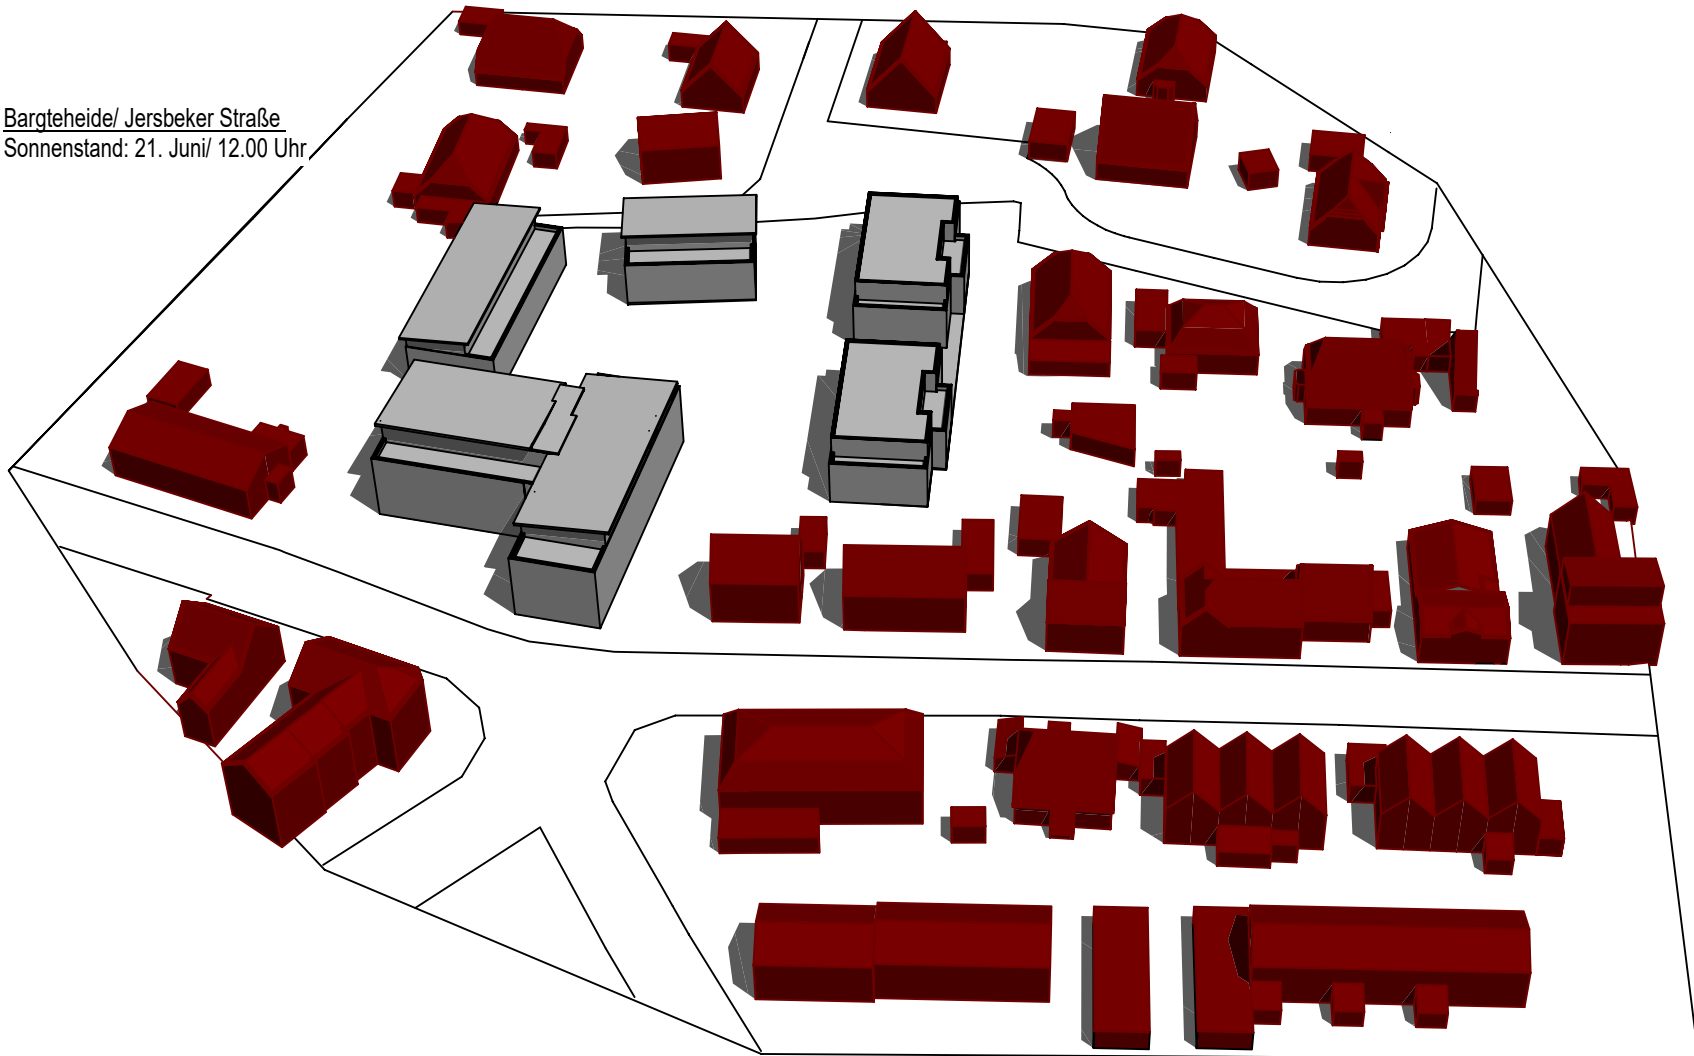

Bargteheide/ Jersbeker Straße
Sonnenstand: 21. Juni/ 12.00 Uhr