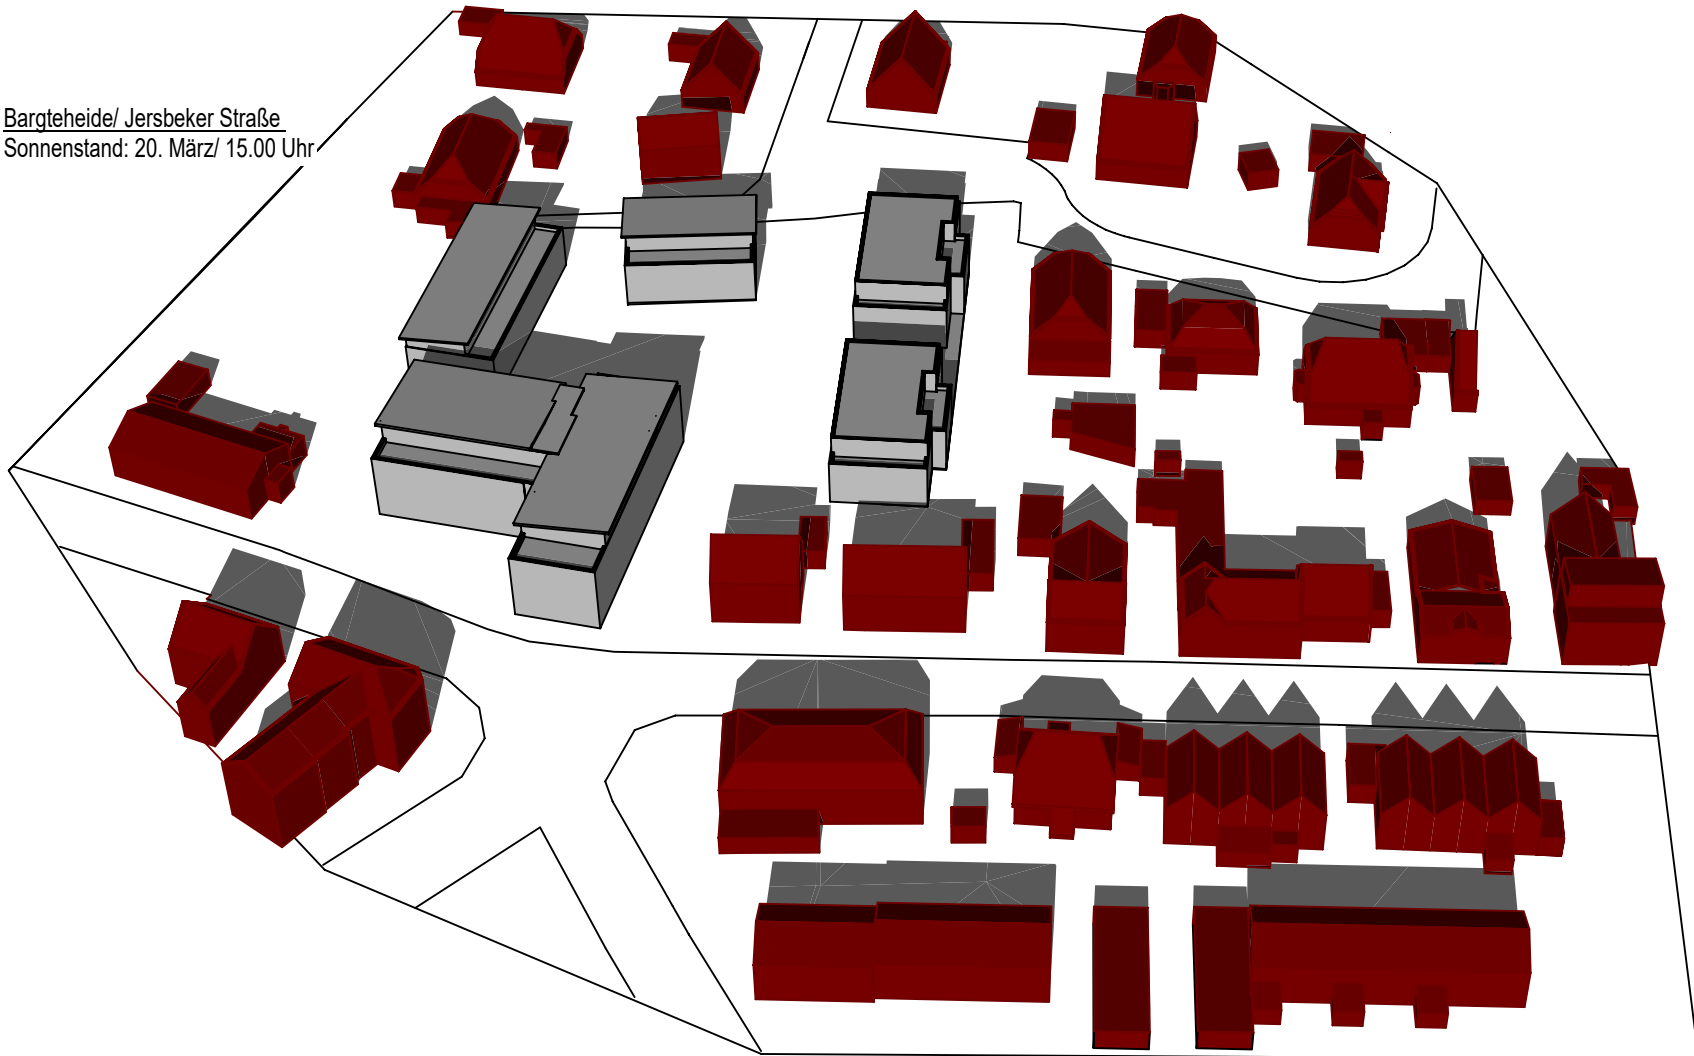

Bargteheide/ Jersbeker Straße
Sonnenstand: 20. März/ 15.00 Uhr