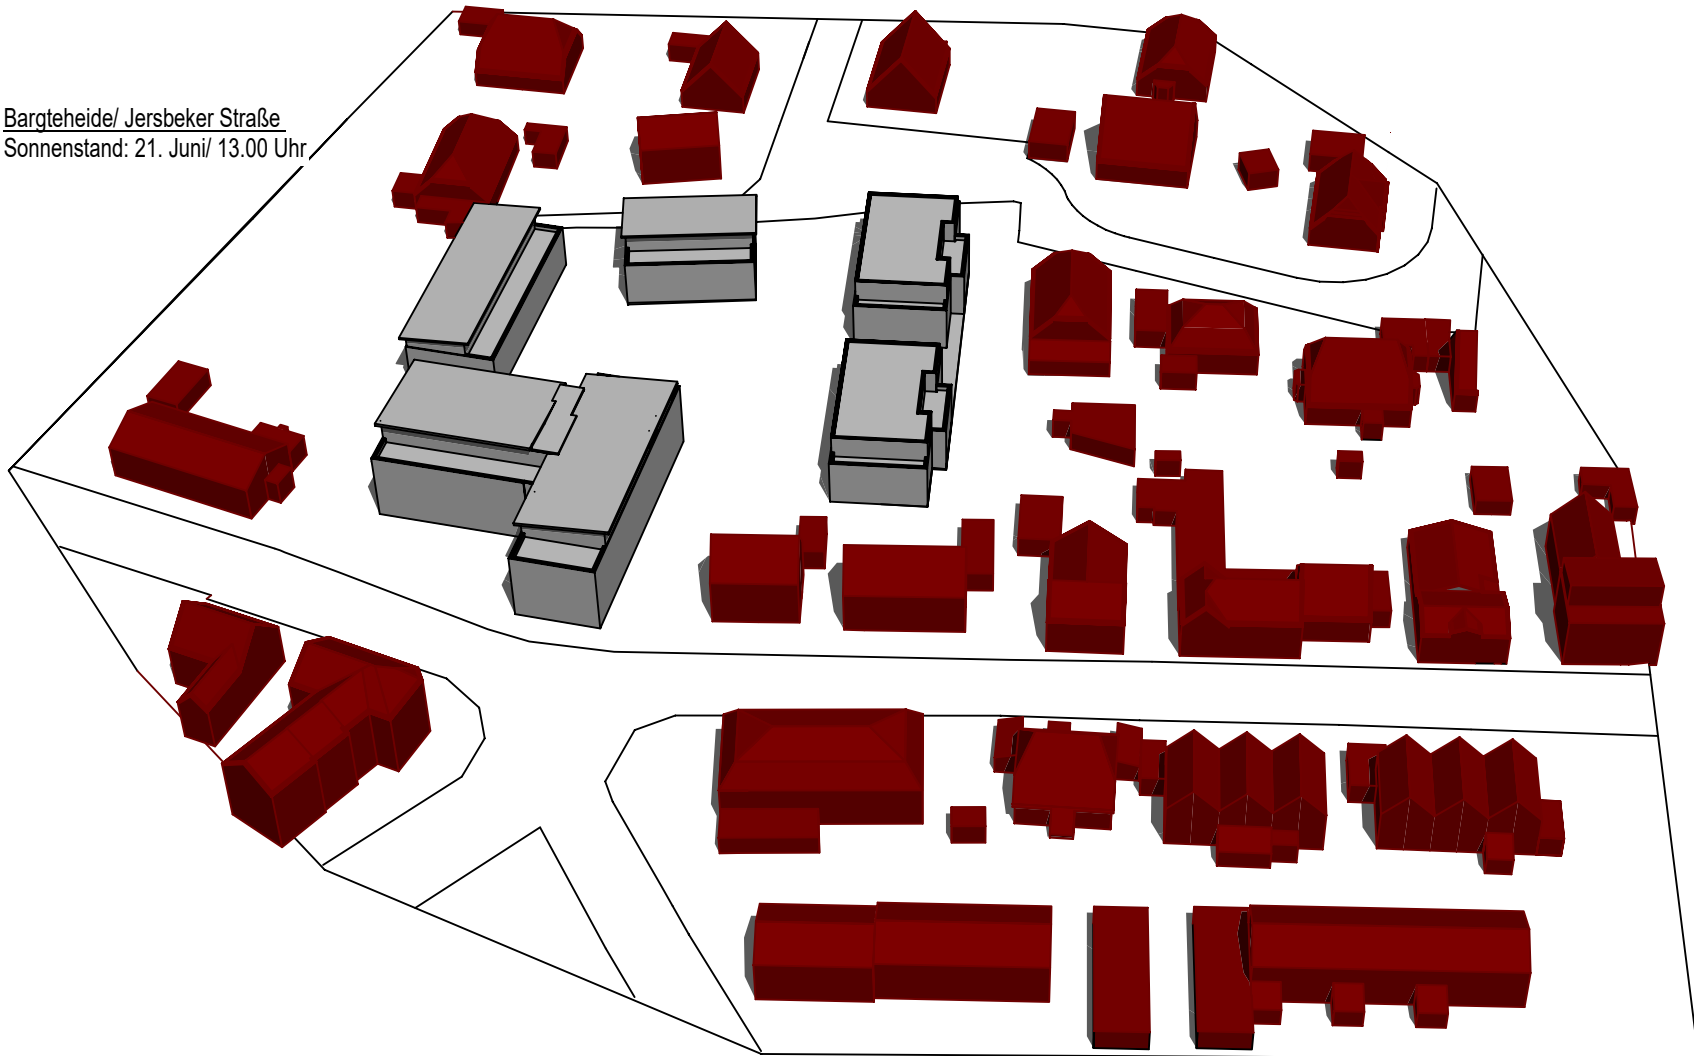

Bargteheide/ Jersbeker Straße
Sonnenstand: 21. Juni/ 13.00 Uhr