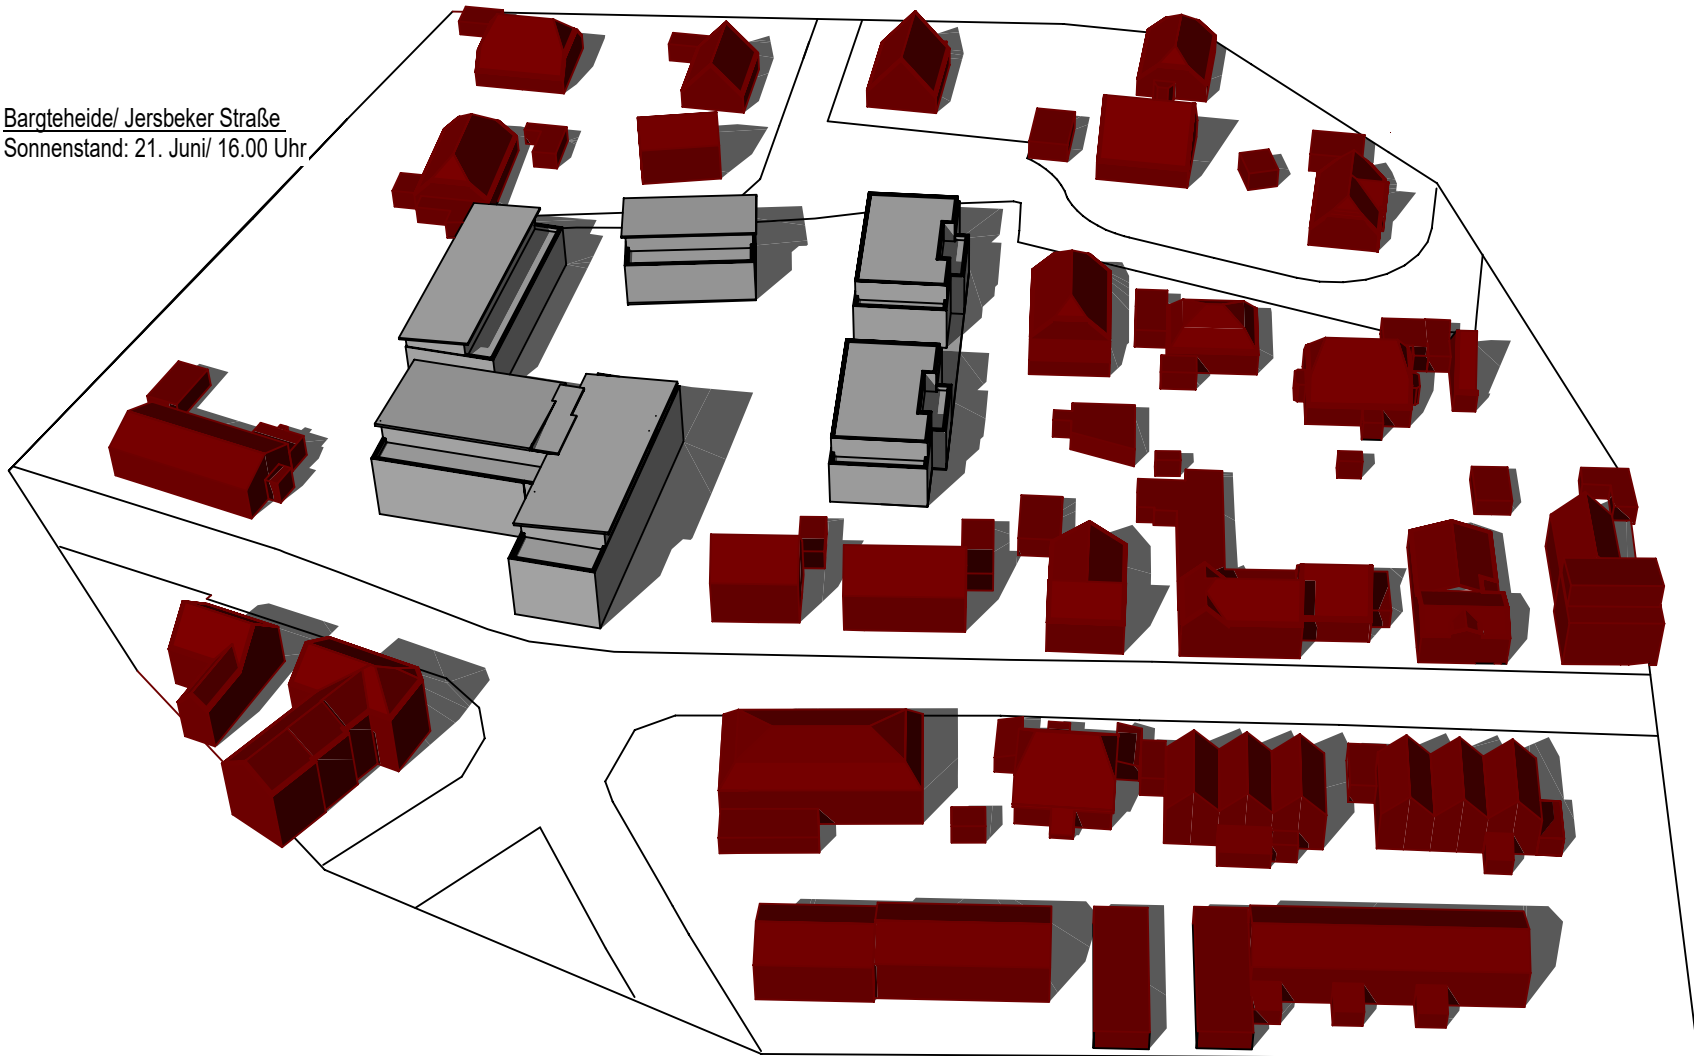

Bargteheide/ Jersbeker Straße
Sonnenstand: 21. Juni/ 16.00 Uhr