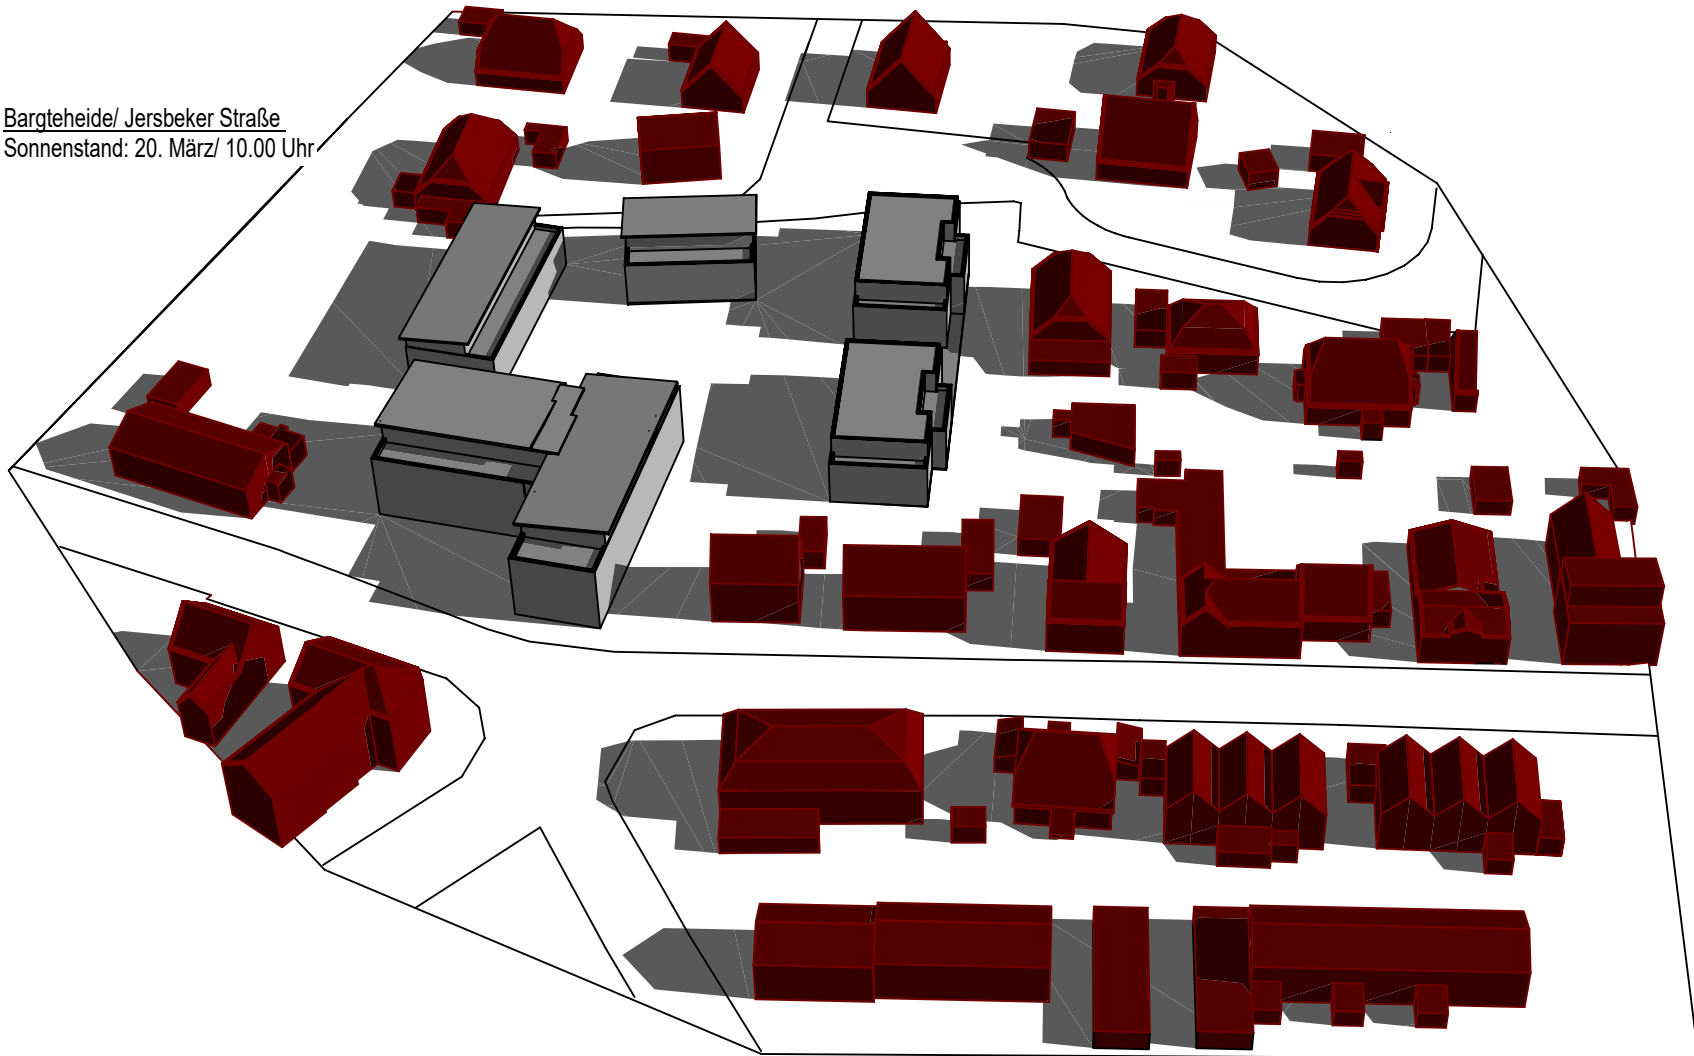

Generell liegt der Marie- Schlei- Weg ca. 1,0 m höher als die Jersbeker Straße. Das Gelände wurde ideell in Abschnitte unterteilt, um den unterschiedlichen Höhen gerecht zu werden.

Bäume etc. wurden nicht berücksichtigt.

Bargteheide/ Jersbeker Straße
Sonnenstand: 20. März/ 10.00 Uhr

Bargteheide/ Jersbeker Straße
Sonnenstand: 20. März/ 11.00 Uhr

Bargteheide/ Jersbeker Straße
Sonnenstand: 20. März/ 12.00 Uhr

Bargteheide/ Jersbeker Straße
Sonnenstand: 20. März/ 13.00 Uhr