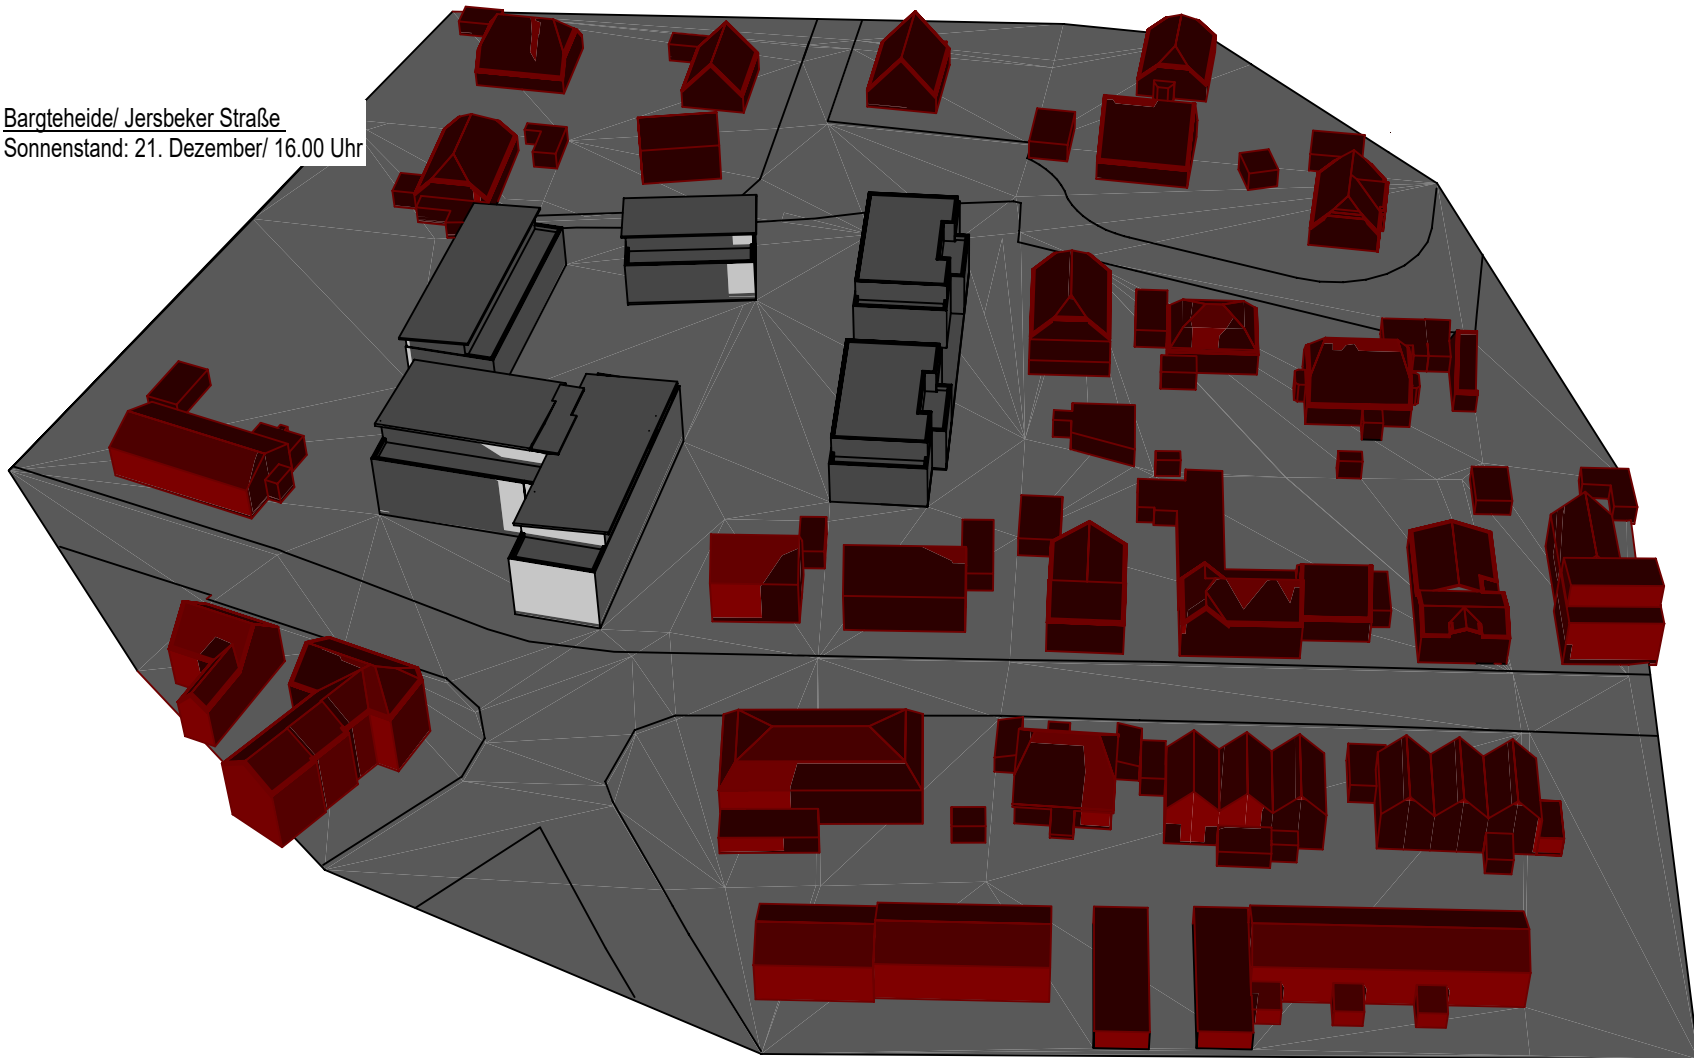

Bargteheide/ Jersbeker Straße
Sonnenstand: 21. Dezember/ 16.00 Uhr