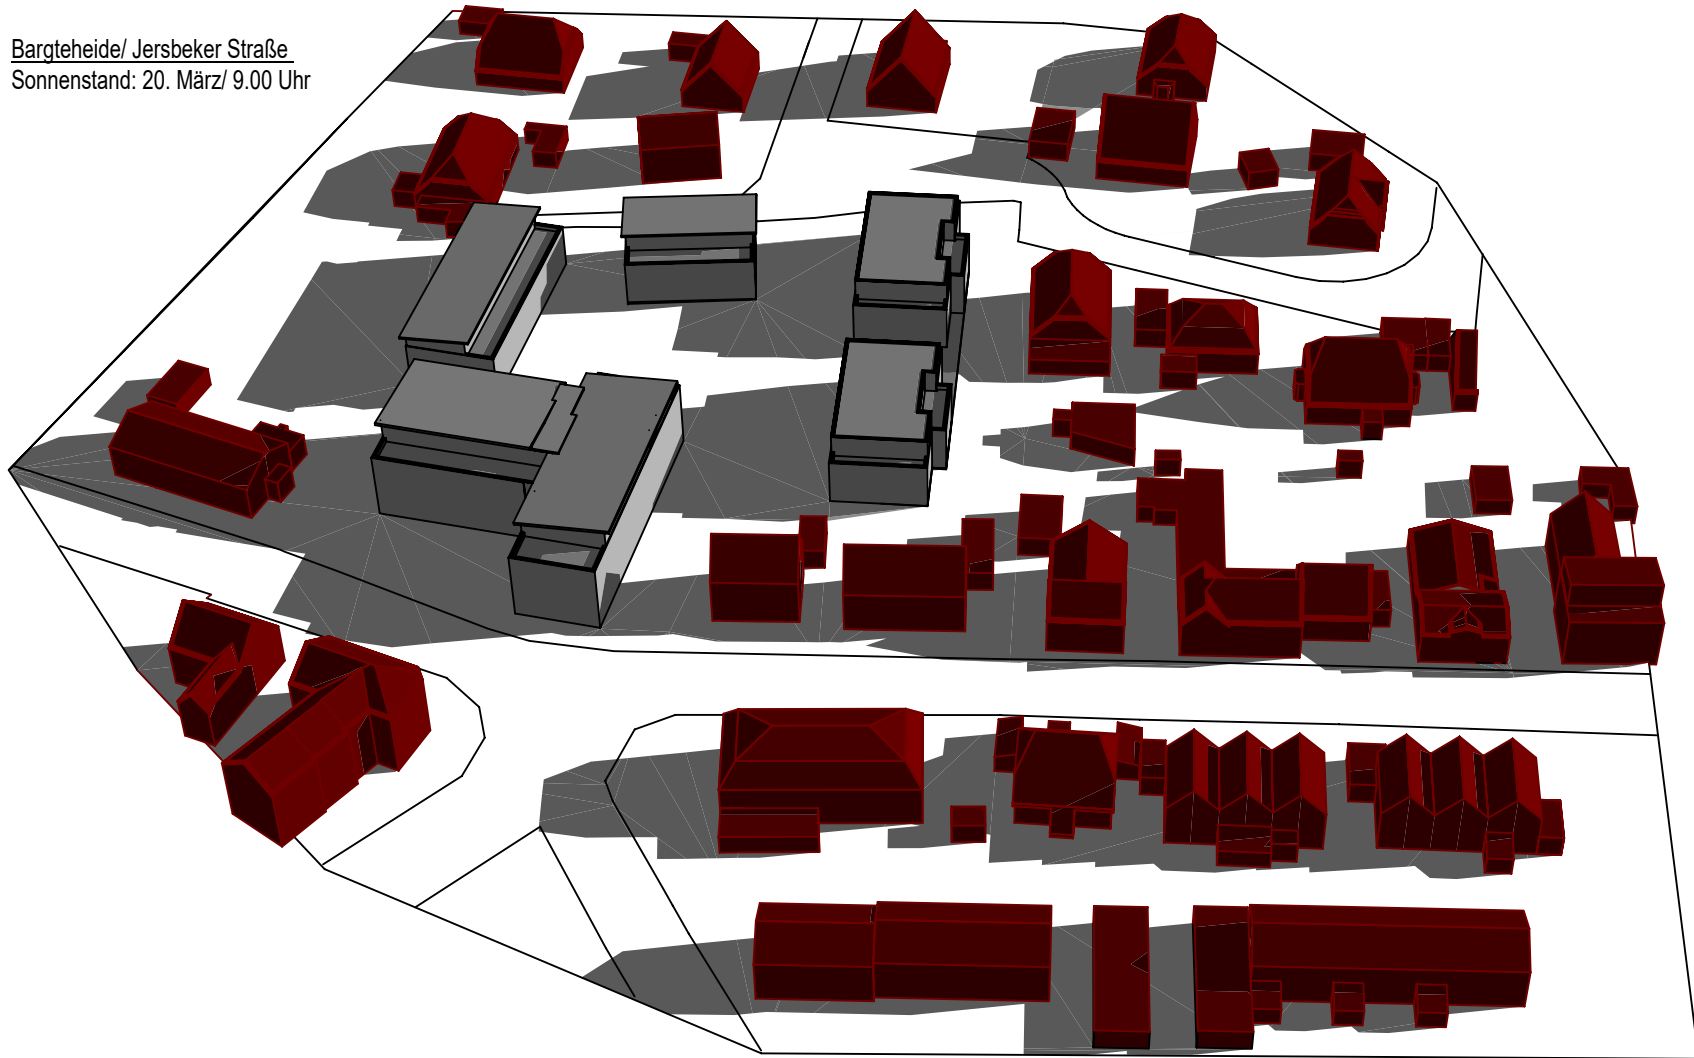

Höhen und Dachformen der Gebäude wurden unter Annahme von Standardwerten und auf Grundlage einer Inaugenscheinnahme geschätzt.

Es wurden für die Gebäude folgende Sockelhöhen in m über NN angenommen:

Jersbeker Straße 36, 39	44.70 m über NN
Jersbeker Straße 37	44.90 m über NN
Jersbeker Straße 33	45.00 m über NN
Jersbeker Straße 32	45.20 m über NN
Jersbeker Straße 26-31	45.30 m über NN
Alle Gebäude Amselweg	45.30 m über NN
Marie- Schlei- Weg 14	45.10 m über NN
Marie- Schlei- Weg 5, 8, 10, 12	45.60 m über NN
Gretje- Offen- Weg 10- 15	46.00 m über NN

Generell liegt der Marie- Schlei- Weg ca. 1,0 m höher als die Jersbeker Straße. Das Gelände wurde ideell in Abschnitte unterteilt, um den unterschiedlichen Höhen gerecht zu werden.

Bäume etc. wurden nicht berücksichtigt.

Bargteheide/ Jersbeker Straße
Sonnenstand: 20. März/ 10.00 Uhr

Bargteheide/ Jersbeker Straße
Sonnenstand: 20. März/ 11.00 Uhr

Bargteheide/ Jersbeker Straße
Sonnenstand: 20. März/ 12.00 Uhr

Bargteheide/ Jersbeker Straße
Sonnenstand: 20. März/ 13.00 Uhr