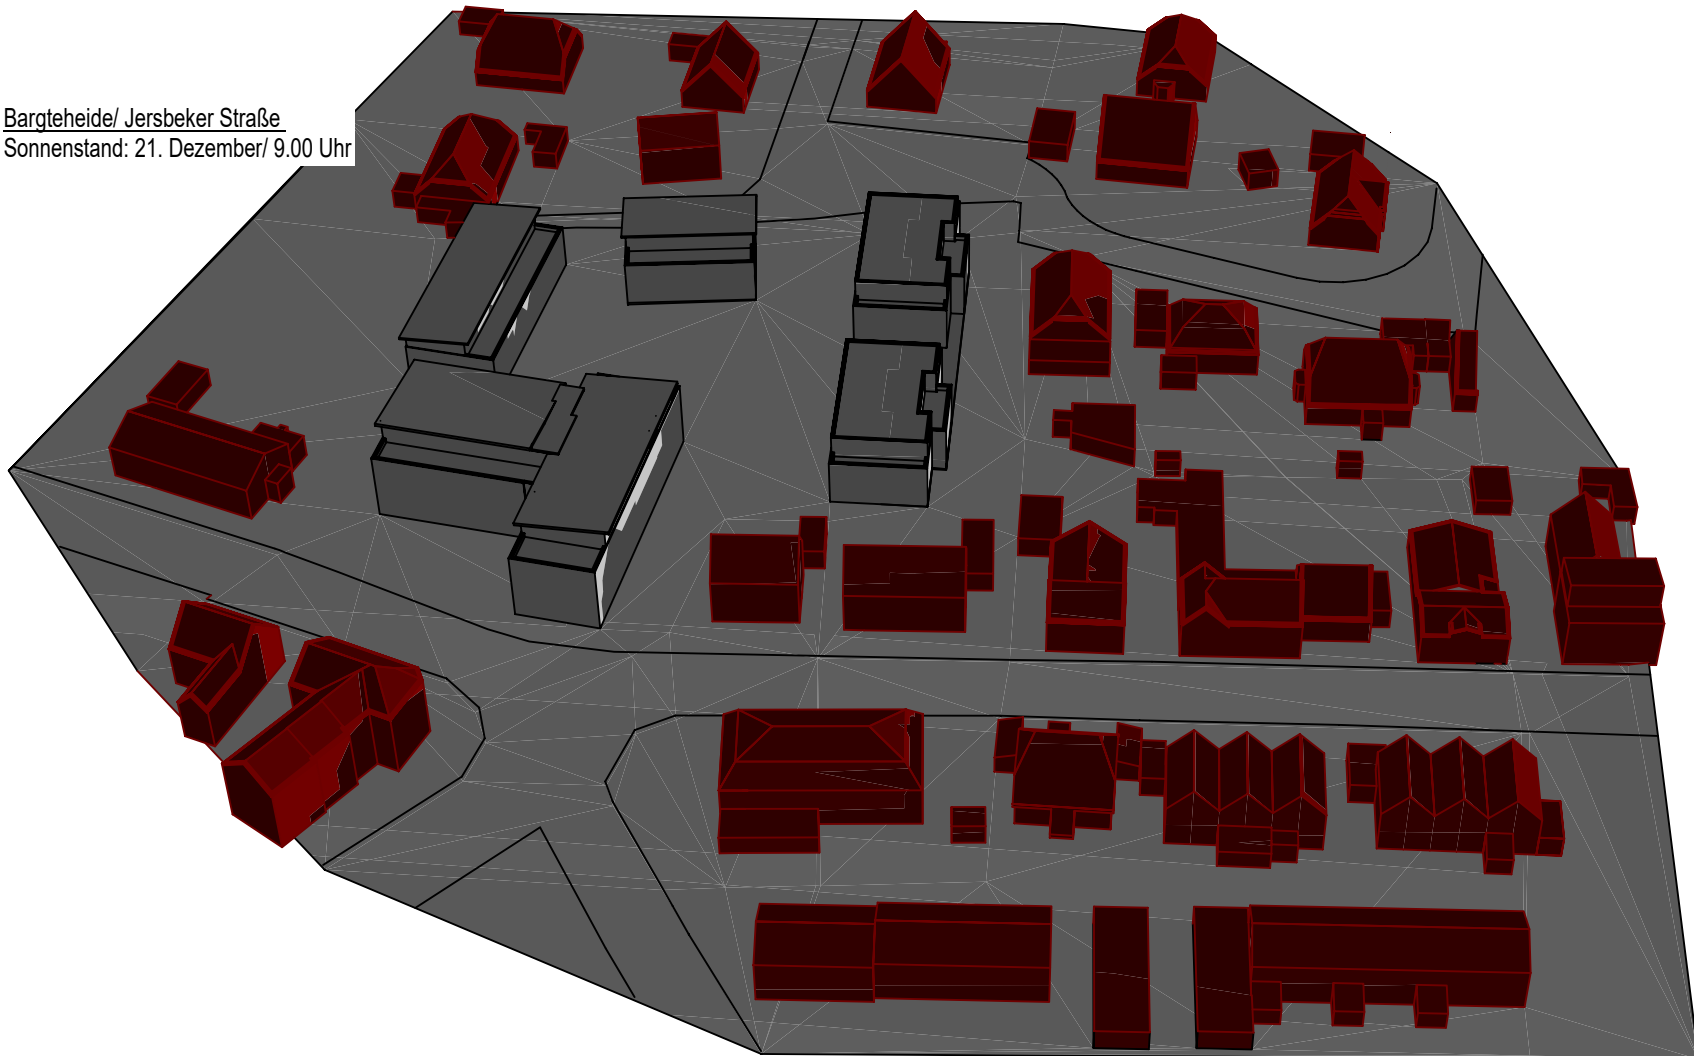

Bargteheide/ Jersbeker Straße
Sonnenstand: 21. Dezember/ 9.00 Uhr