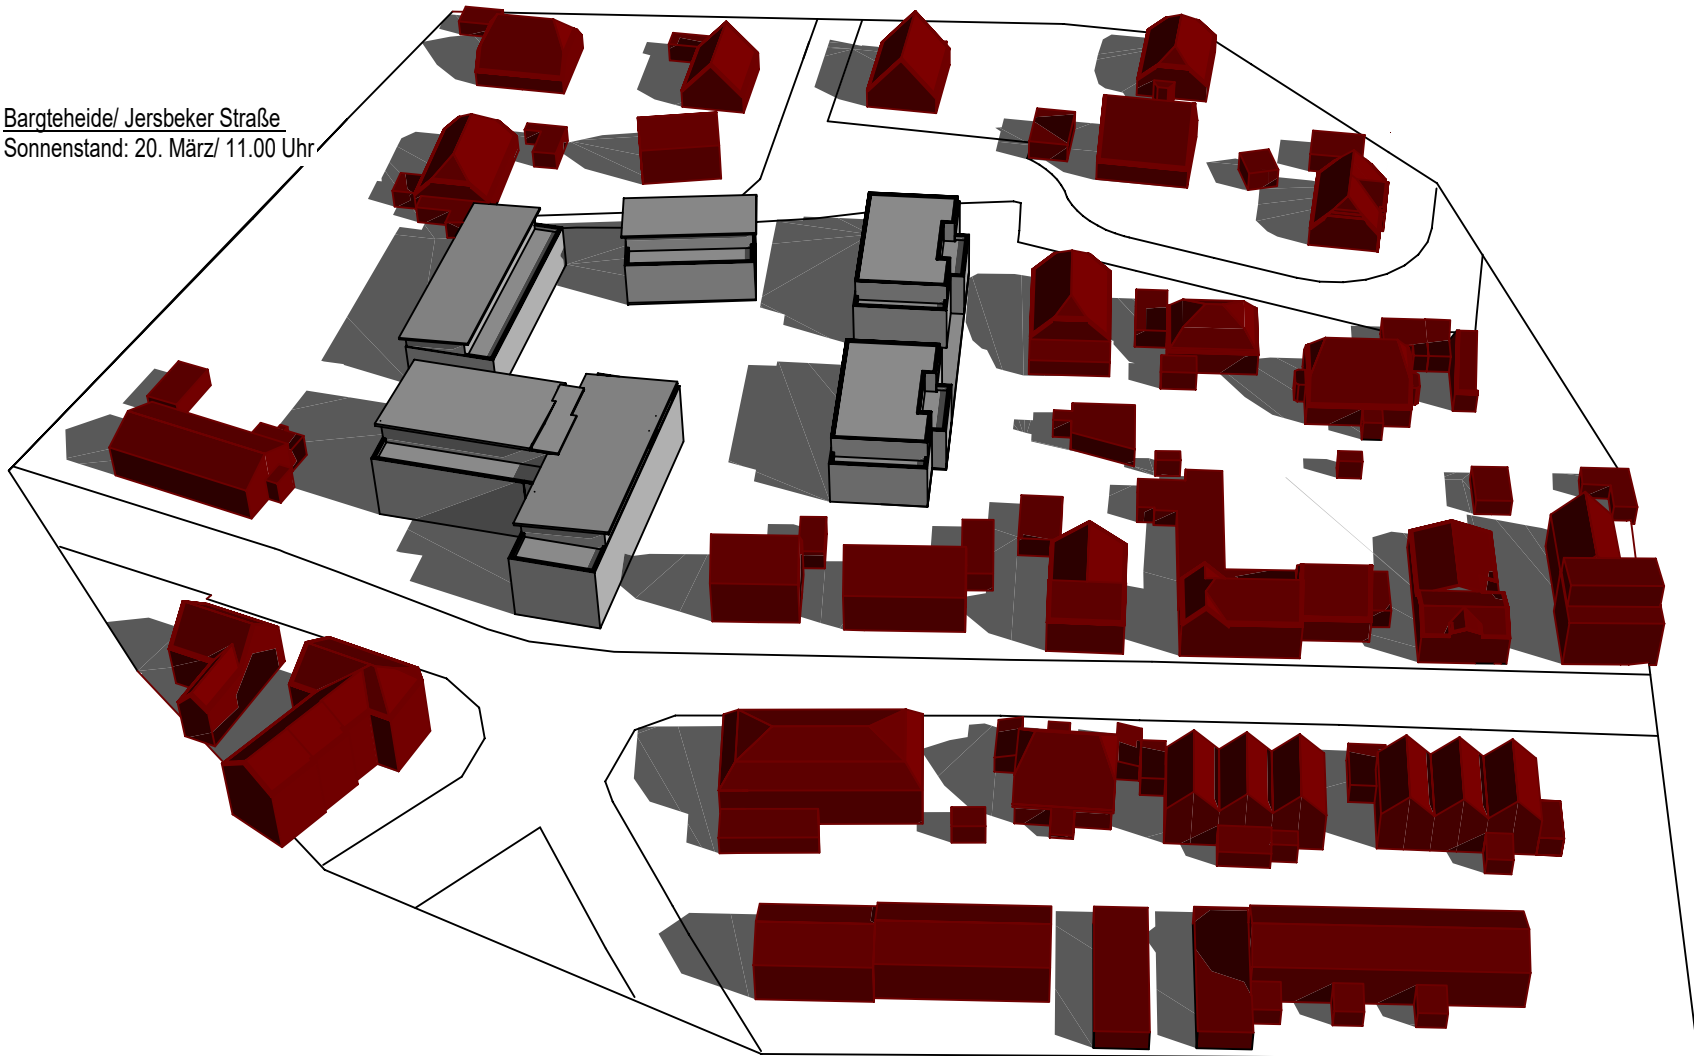

Generell liegt der Marie- Schlei- Weg ca. 1,0 m höher als die Jersbeker Straße. Das Gelände wurde ideell in Abschnitte unterteilt, um den unterschiedlichen Höhen gerecht zu werden.

Bäume etc. wurden nicht berücksichtigt.

Bargteheide/ Jersbeker Straße
Sonnenstand: 20. März/ 10.00 Uhr

Bargteheide/ Jersbeker Straße
Sonnenstand: 20. März/ 11.00 Uhr

Bargteheide/ Jersbeker Straße
Sonnenstand: 20. März/ 12.00 Uhr

Bargteheide/ Jersbeker Straße
Sonnenstand: 20. März/ 13.00 Uhr