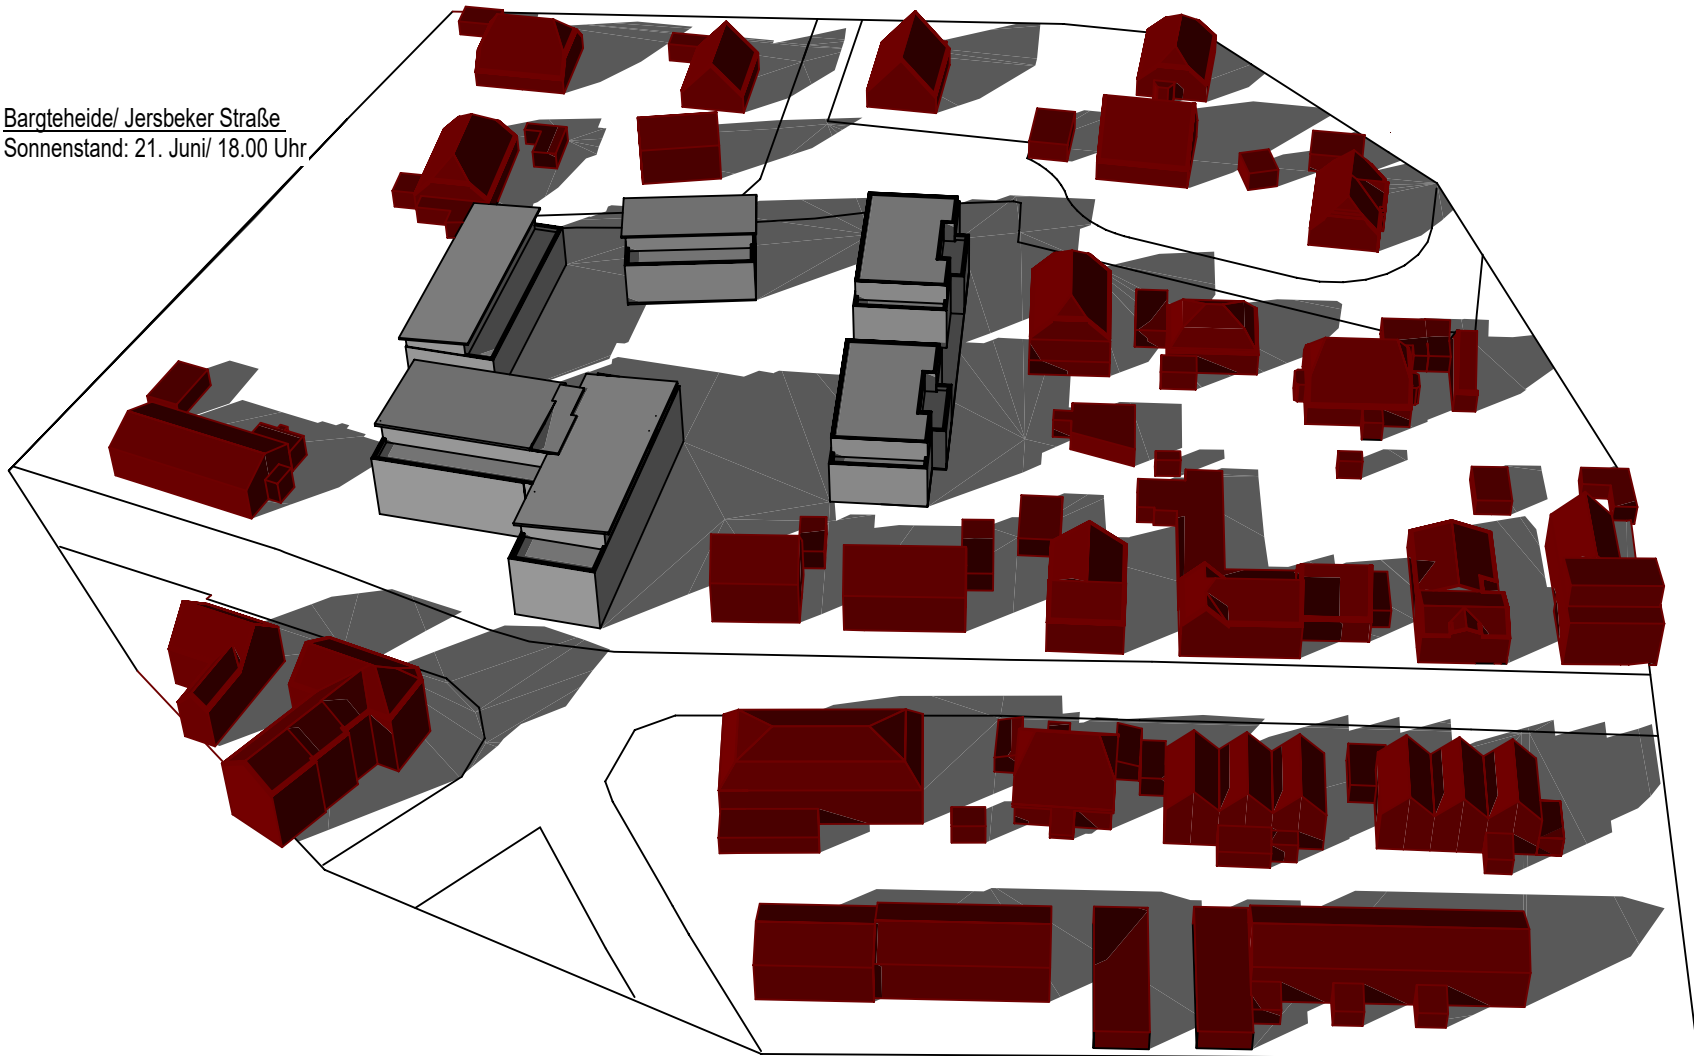

Bargteheide/ Jersbeker Straße
Sonnenstand: 21. Juni/ 12.00 Uhr

Bargteheide/ Jersbeker Straße
Sonnenstand: 21. Juni/ 13.00 Uhr

Bargteheide/ Jersbeker Straße
Sonnenstand: 21. Juni/ 14.00 Uhr

Bargteheide/ Jersbeker Straße
Sonnenstand: 21. Juni/ 15.00 Uhr

Bargteheide/ Jersbeker Straße
Sonnenstand: 21. Juni/ 16.00 Uhr

Bargteheide/ Jersbeker Straße
Sonnenstand: 21. Juni/ 17.00 Uhr

Bargteheide/ Jersbeker Straße
Sonnenstand: 21. Juni/ 18.00 Uhr

Bargteheide/ Jersbeker Straße
Sonnenstand: 23 September/ 9.00 Uhr