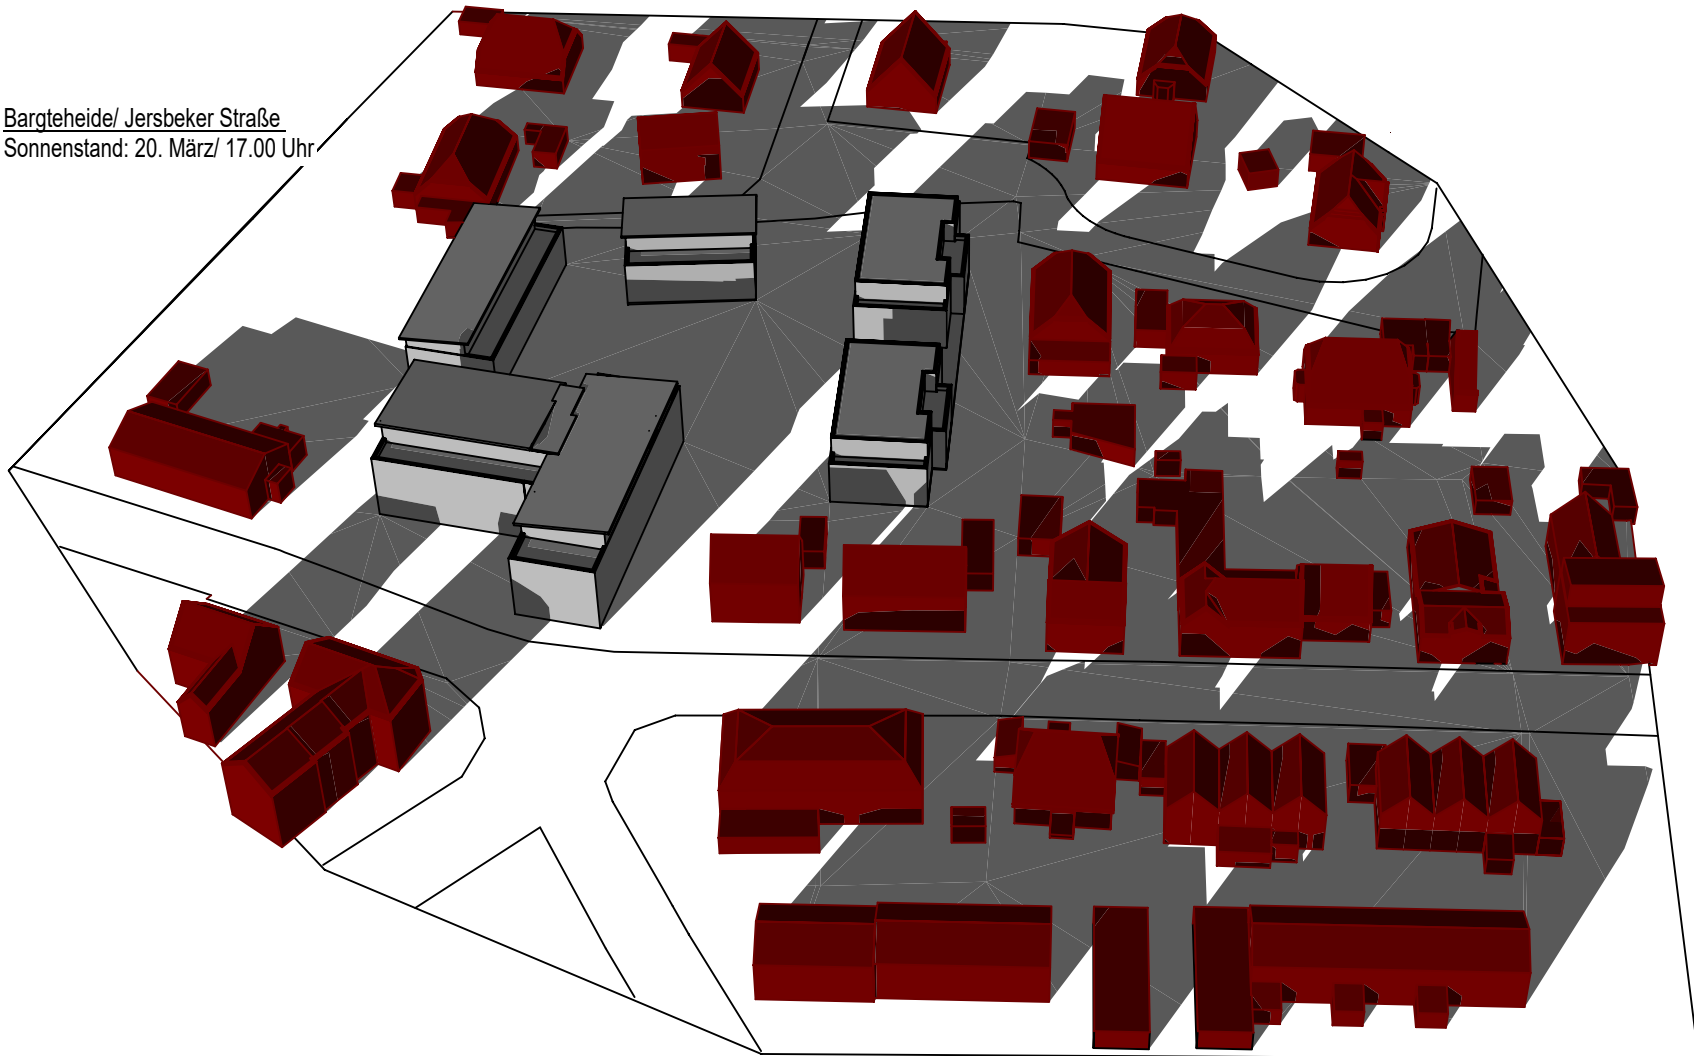

Bargteheide/ Jersbeker Straße
Sonnenstand: 20. März/ 14.00 Uhr

Bargteheide/ Jersbeker Straße
Sonnenstand: 20. März/ 15.00 Uhr

Bargteheide/ Jersbeker Straße
Sonnenstand: 20. März/ 16.00 Uhr

Bargteheide/ Jersbeker Straße
Sonnenstand: 20. März/ 17.00 Uhr