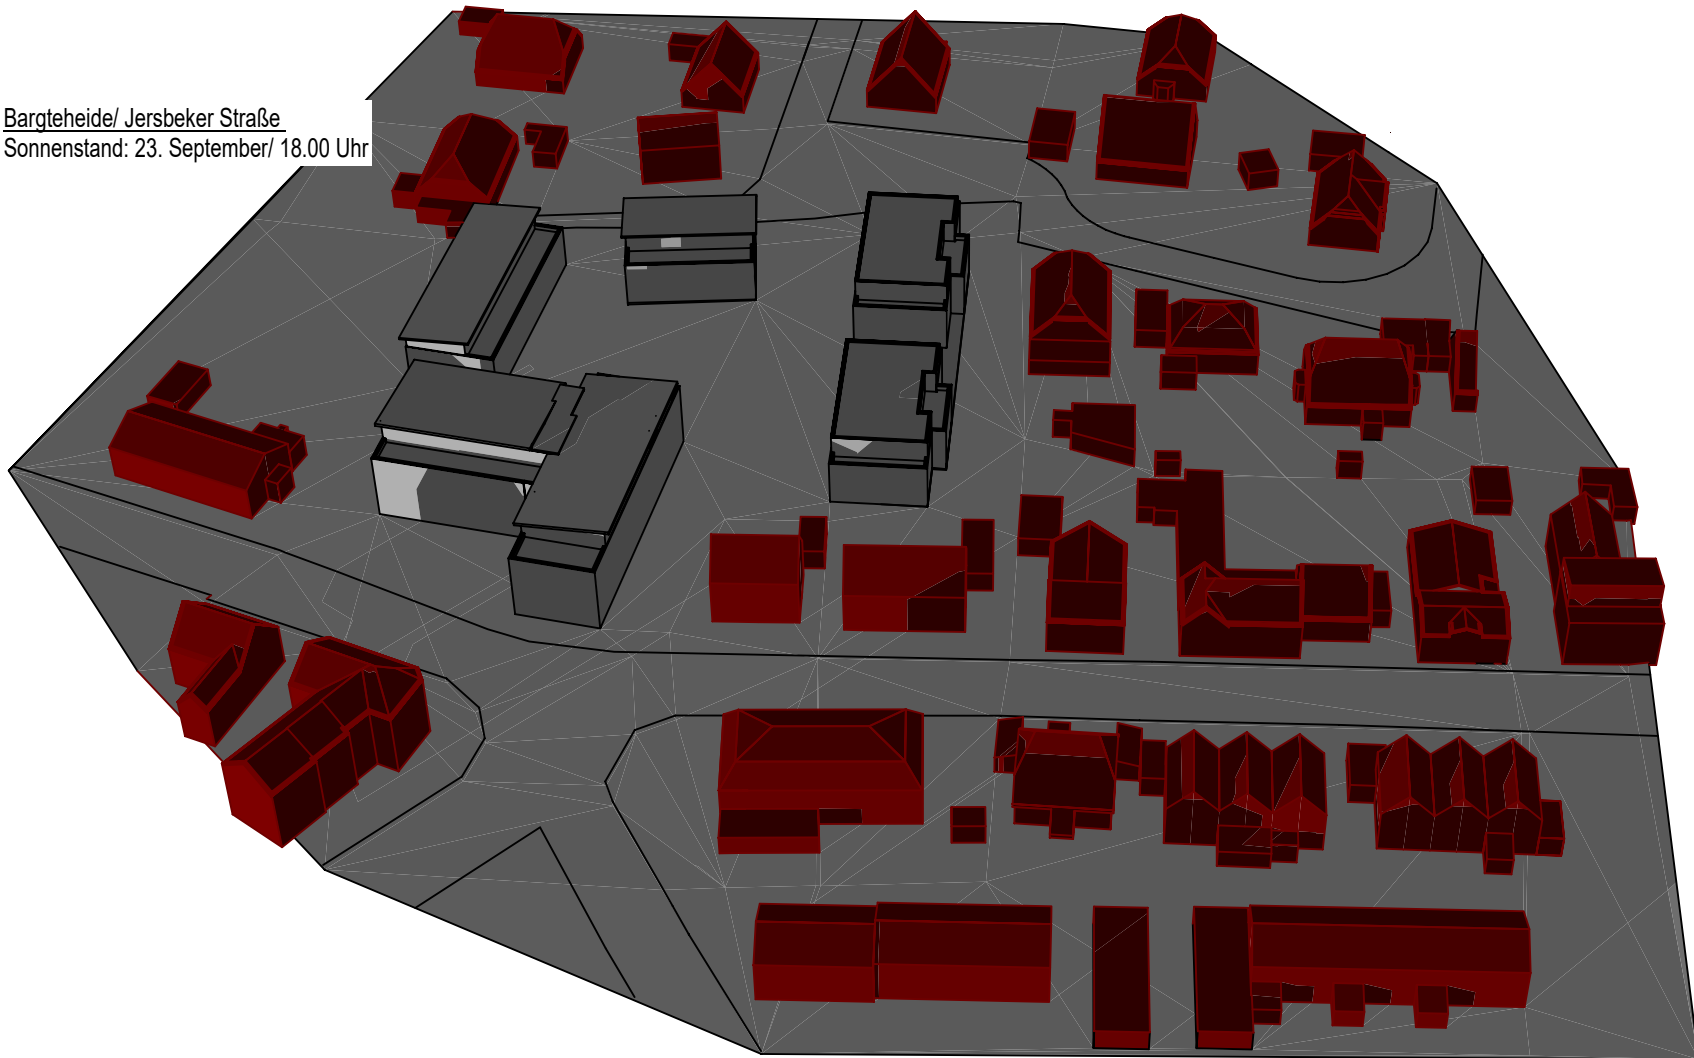

Bargteheide/ Jersbeker Straße
Sonnenstand: 23. September/ 18.00 Uhr