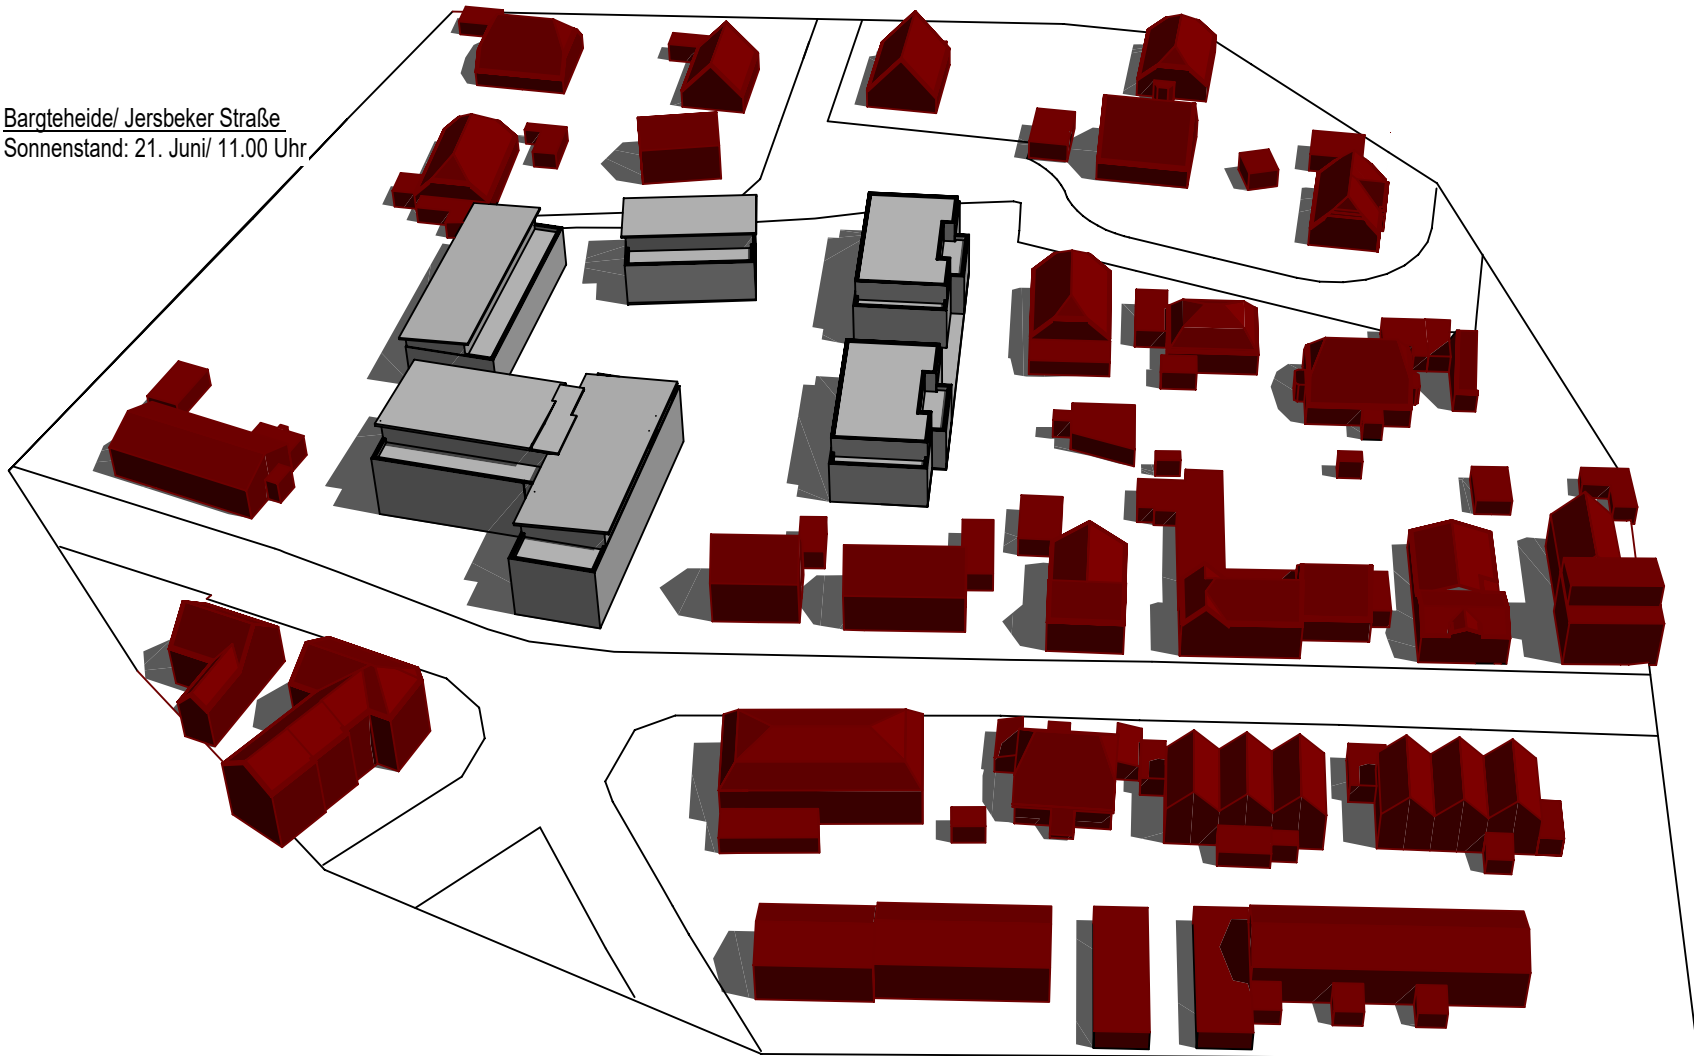

Bargteheide/ Jersbeker Straße
Sonnenstand: 20. März/ 18.00 Uhr

Bargteheide/ Jersbeker Straße
Sonnenstand: 21. Juni/ 9.00 Uhr

Bargteheide/ Jersbeker Straße
Sonnenstand: 21. Juni/ 10.00 Uhr

Bargteheide/ Jersbeker Straße
Sonnenstand: 21. Juni/ 11.00 Uhr