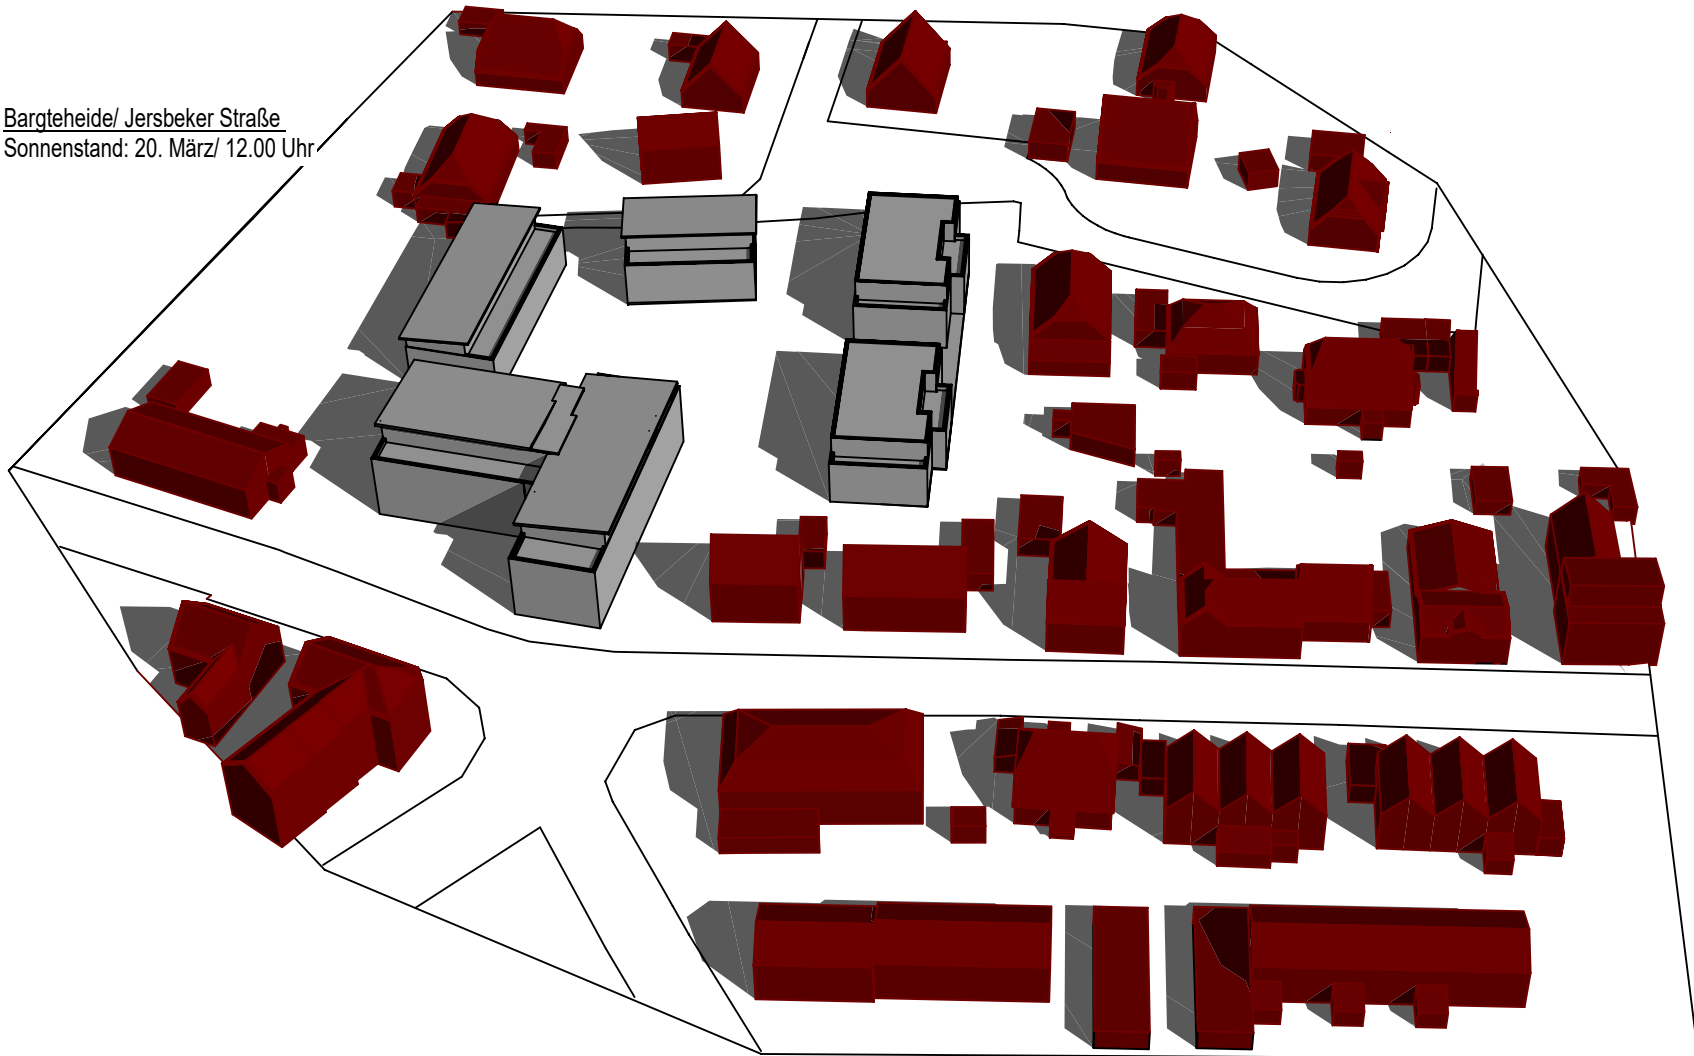

Generell liegt der Marie- Schlei- Weg ca. 1,0 m höher als die Jersbeker Straße. Das Gelände wurde ideell in Abschnitte unterteilt, um den unterschiedlichen Höhen gerecht zu werden.

Bäume etc. wurden nicht berücksichtigt.

Bargteheide/ Jersbeker Straße
Sonnenstand: 20. März/ 10.00 Uhr

Bargteheide/ Jersbeker Straße
Sonnenstand: 20. März/ 11.00 Uhr

Bargteheide/ Jersbeker Straße
Sonnenstand: 20. März/ 12.00 Uhr

Bargteheide/ Jersbeker Straße
Sonnenstand: 20. März/ 13.00 Uhr