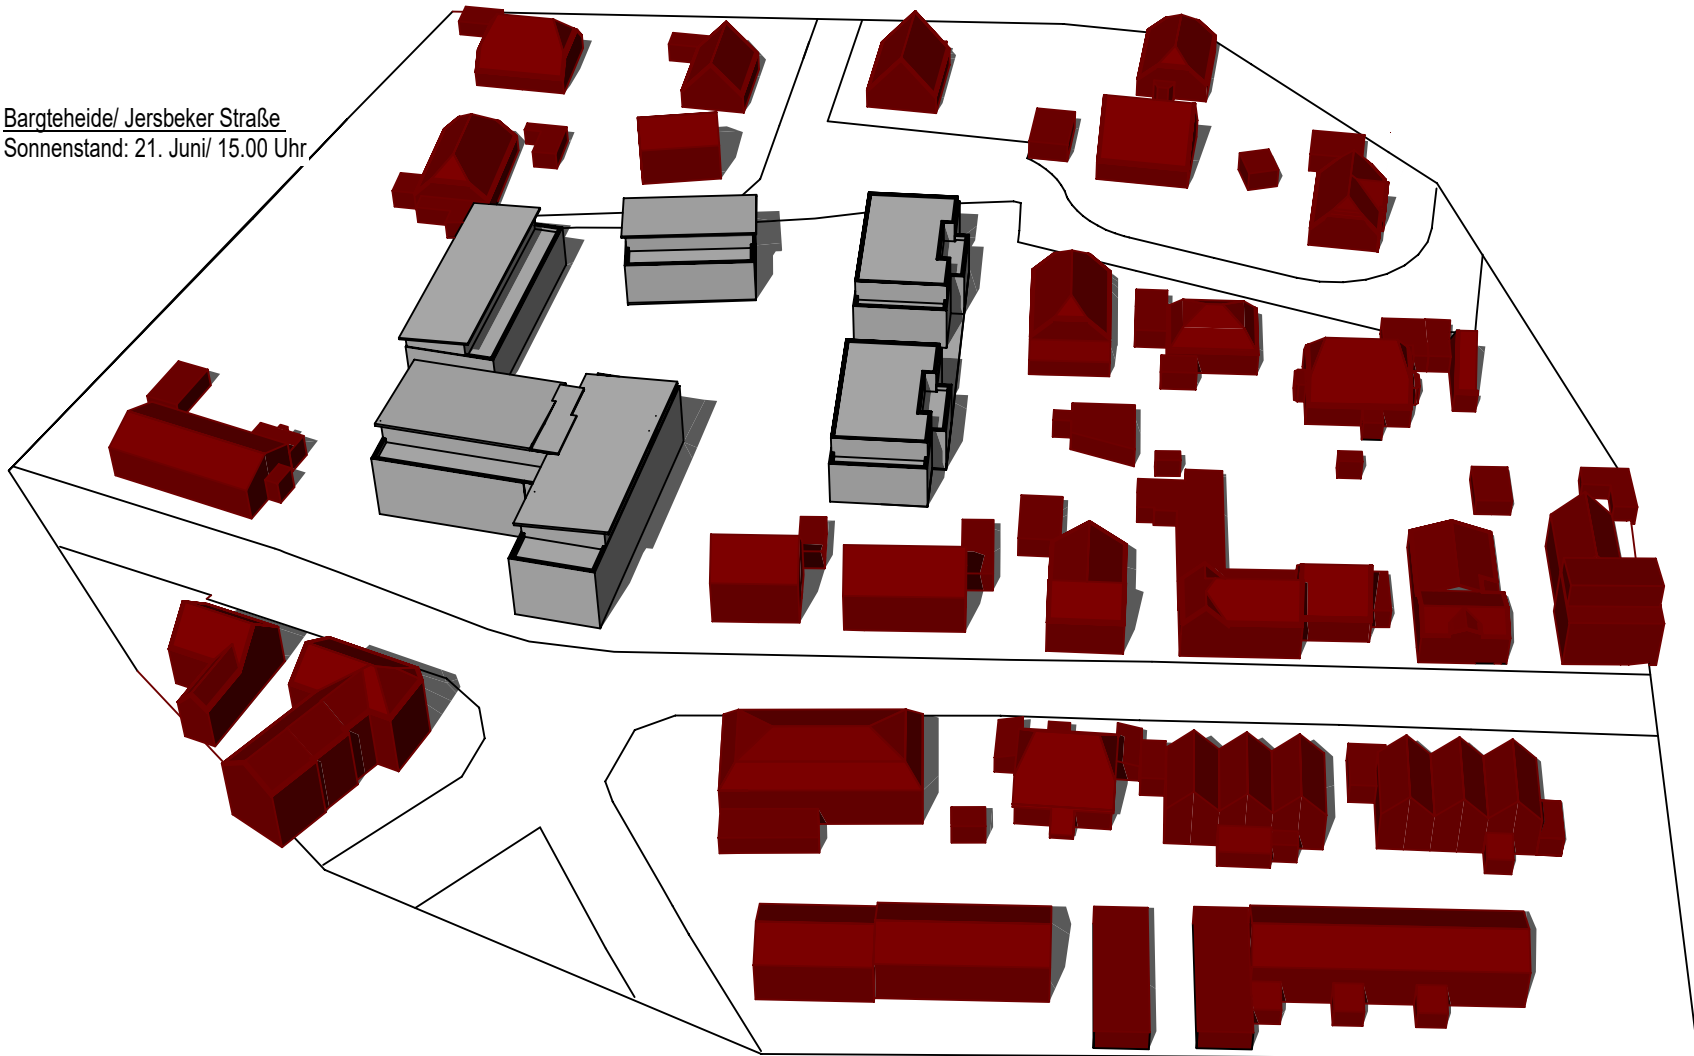

Bargteheide/ Jersbeker Straße
Sonnenstand: 21. Juni/ 12.00 Uhr

Bargteheide/ Jersbeker Straße
Sonnenstand: 21. Juni/ 13.00 Uhr

Bargteheide/ Jersbeker Straße
Sonnenstand: 21. Juni/ 14.00 Uhr

Bargteheide/ Jersbeker Straße
Sonnenstand: 21. Juni/ 15.00 Uhr