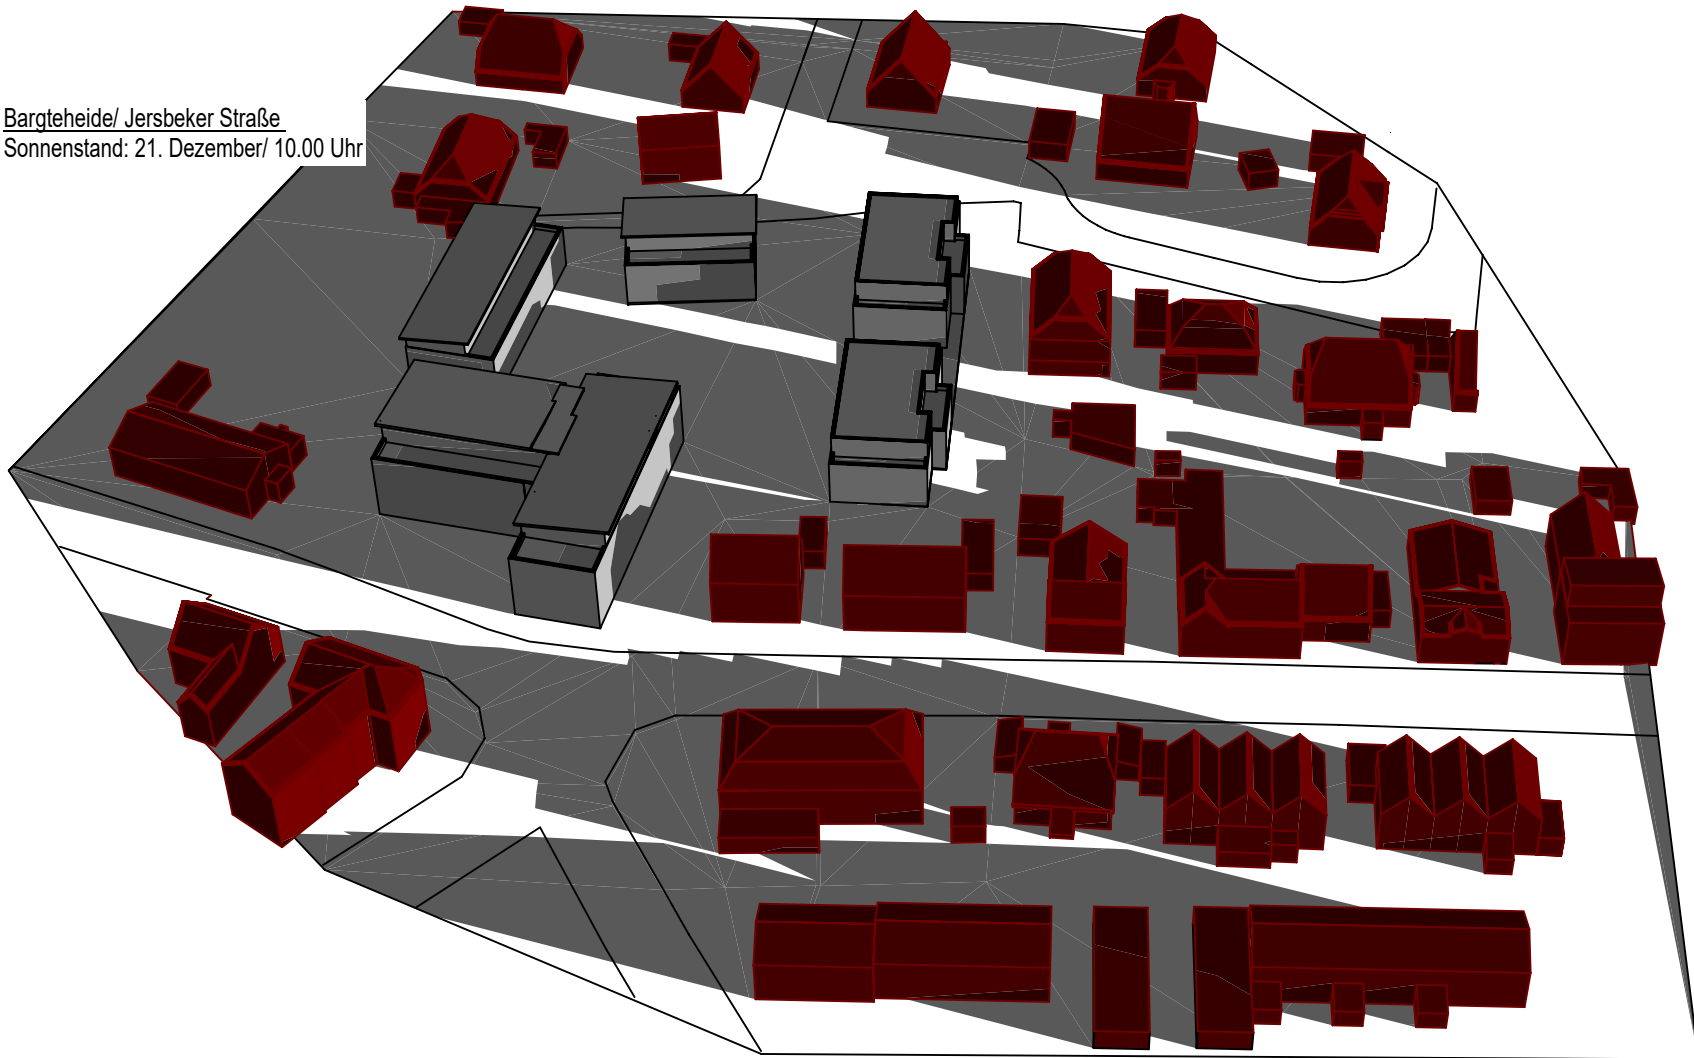

Bargteheide/ Jersbeker Straße
Sonnenstand: 23. September/ 17.00 Uhr

Bargteheide/ Jersbeker Straße
Sonnenstand: 23. September/ 18.00 Uhr

Bargteheide/ Jersbeker Straße
Sonnenstand: 21. Dezember/ 9.00 Uhr

Bargteheide/ Jersbeker Straße
Sonnenstand: 21. Dezember/ 10.00 Uhr