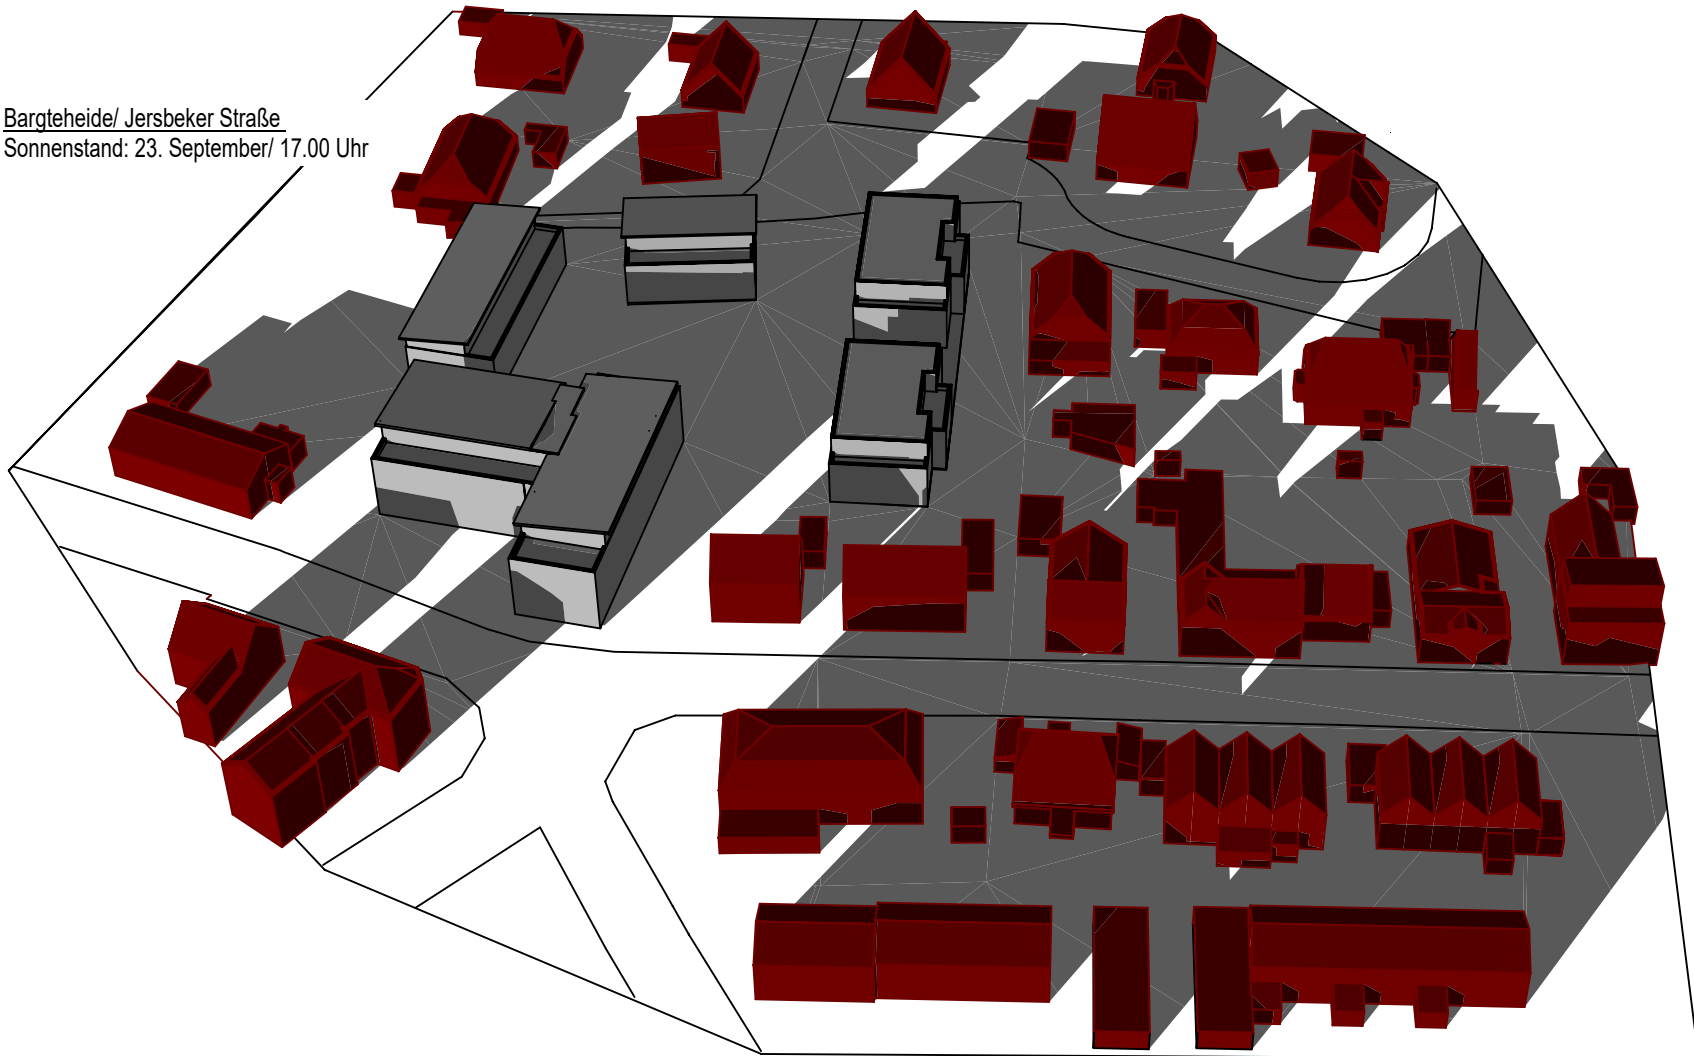

Bargteheide/ Jersbeker Straße
Sonnenstand: 23. September/ 14.00 Uhr

Bargteheide/ Jersbeker Straße
Sonnenstand: 23. September/ 15.00 Uhr

Bargteheide/ Jersbeker Straße
Sonnenstand: 23. September/ 16.00 Uhr

Bargteheide/ Jersbeker Straße
Sonnenstand: 23. September/ 17.00 Uhr

Bargteheide/ Jersbeker Straße
Sonnenstand: 23. September/ 18.00 Uhr

Bargteheide/ Jersbeker Straße
Sonnenstand: 21. Dezember/ 9.00 Uhr

Bargteheide/ Jersbeker Straße
Sonnenstand: 21. Dezember/ 10.00 Uhr