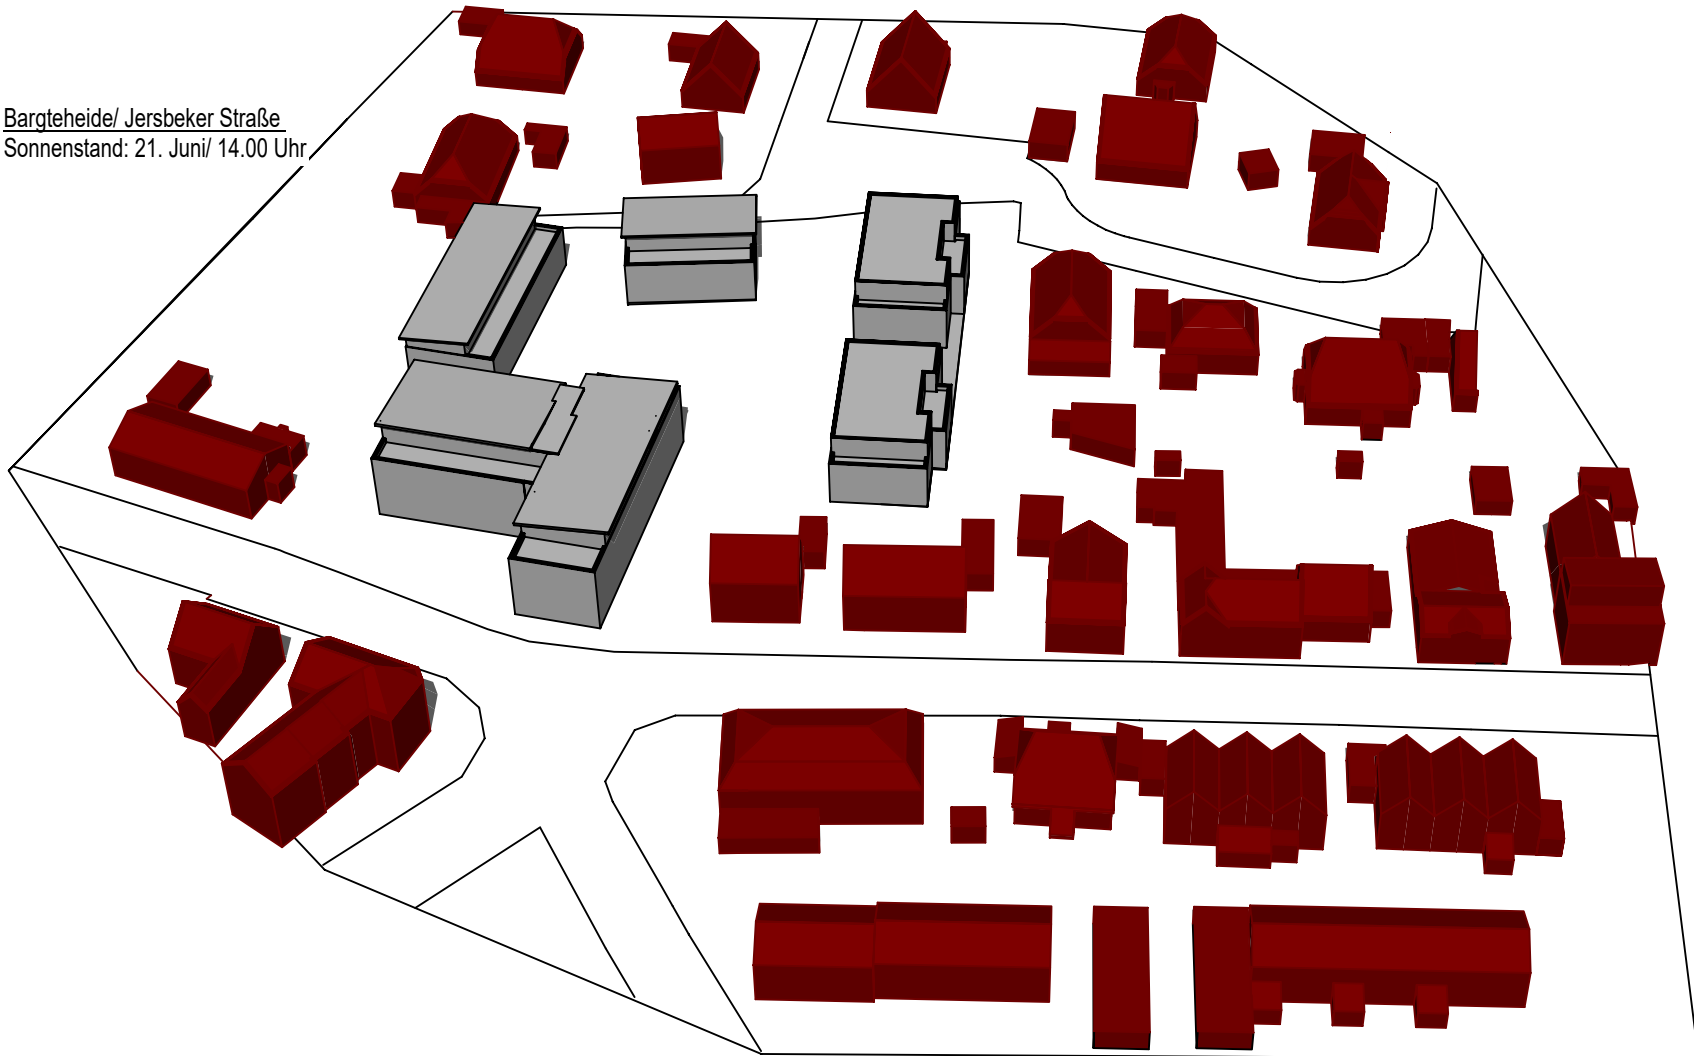

Bargteheide/ Jersbeker Straße
Sonnenstand: 21. Juni/ 14.00 Uhr