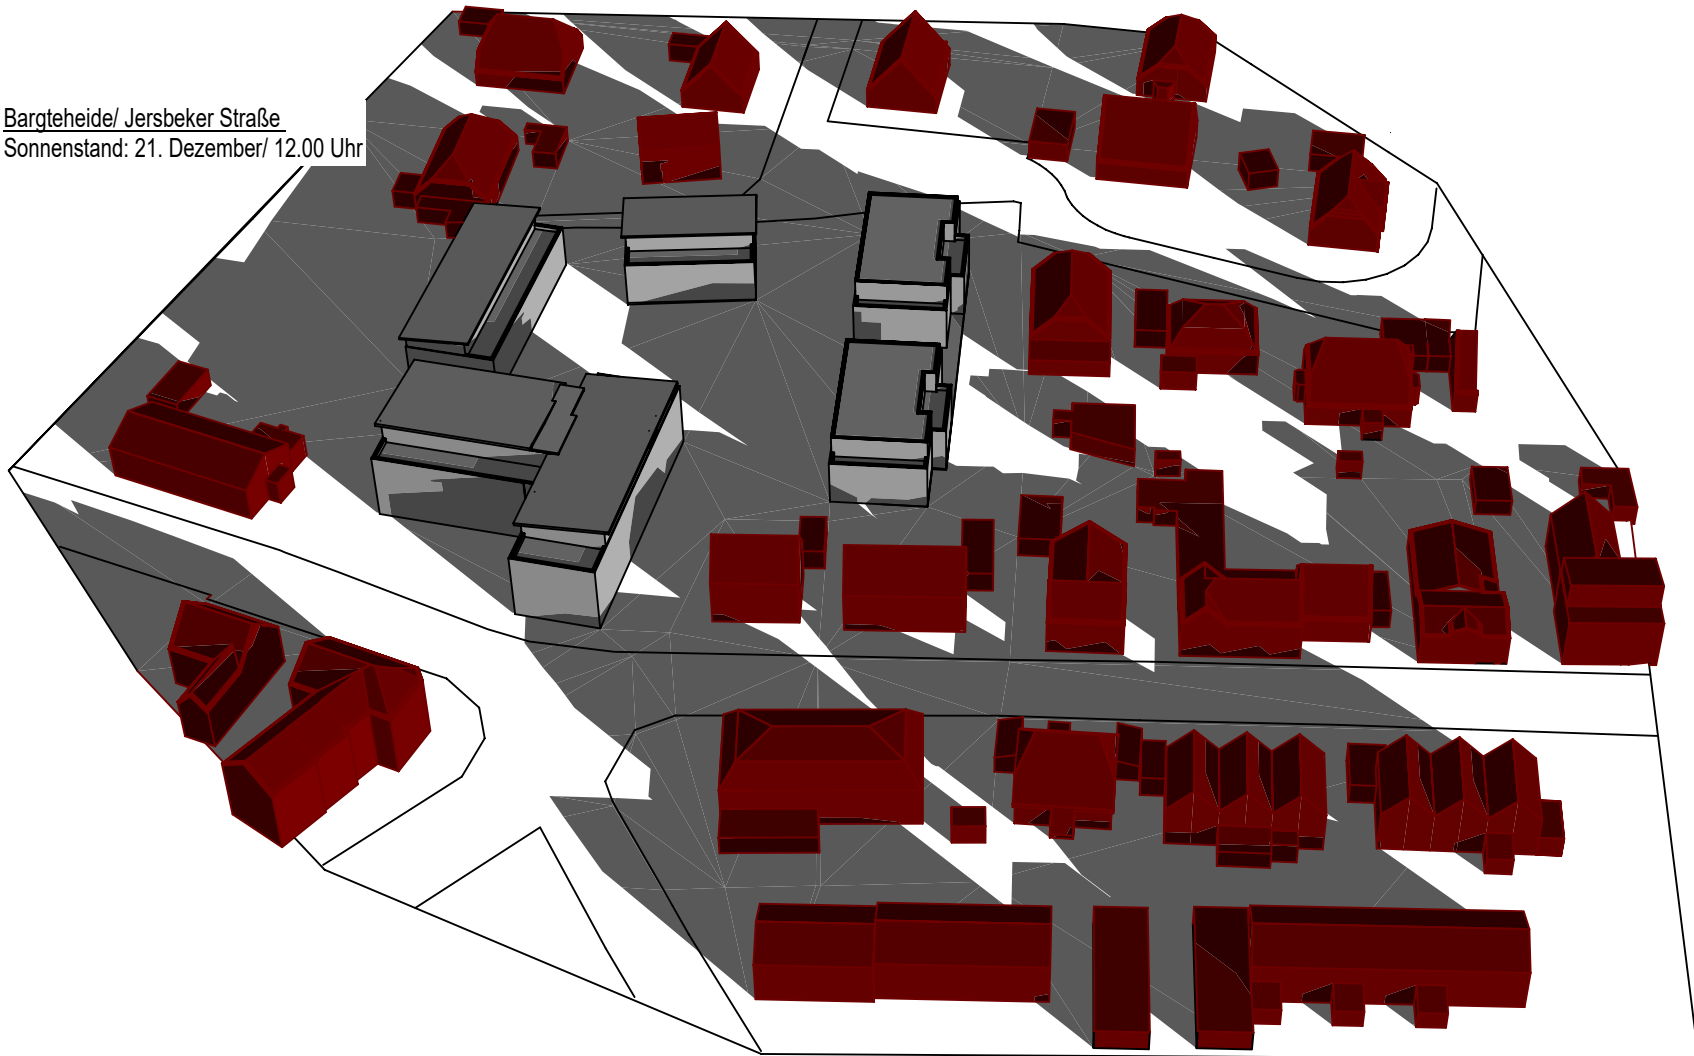

Bargteheide/ Jersbeker Straße
Sonnenstand: 23. September/ 17.00 Uhr

Bargteheide/ Jersbeker Straße
Sonnenstand: 23. September/ 18.00 Uhr

Bargteheide/ Jersbeker Straße
Sonnenstand: 21. Dezember/ 9.00 Uhr

Bargteheide/ Jersbeker Straße
Sonnenstand: 21. Dezember/ 10.00 Uhr

Bargteheide/ Jersbeker Straße
Sonnenstand: 21. Dezember/ 11.00 Uhr

Bargteheide/ Jersbeker Straße
Sonnenstand: 21. Dezember/ 12.00 Uhr

Bargteheide/ Jersbeker Straße
Sonnenstand: 21. Dezember/ 13.00 Uhr

Bargteheide/ Jersbeker Straße
Sonnenstand: 21. Dezember/ 15.00 Uhr