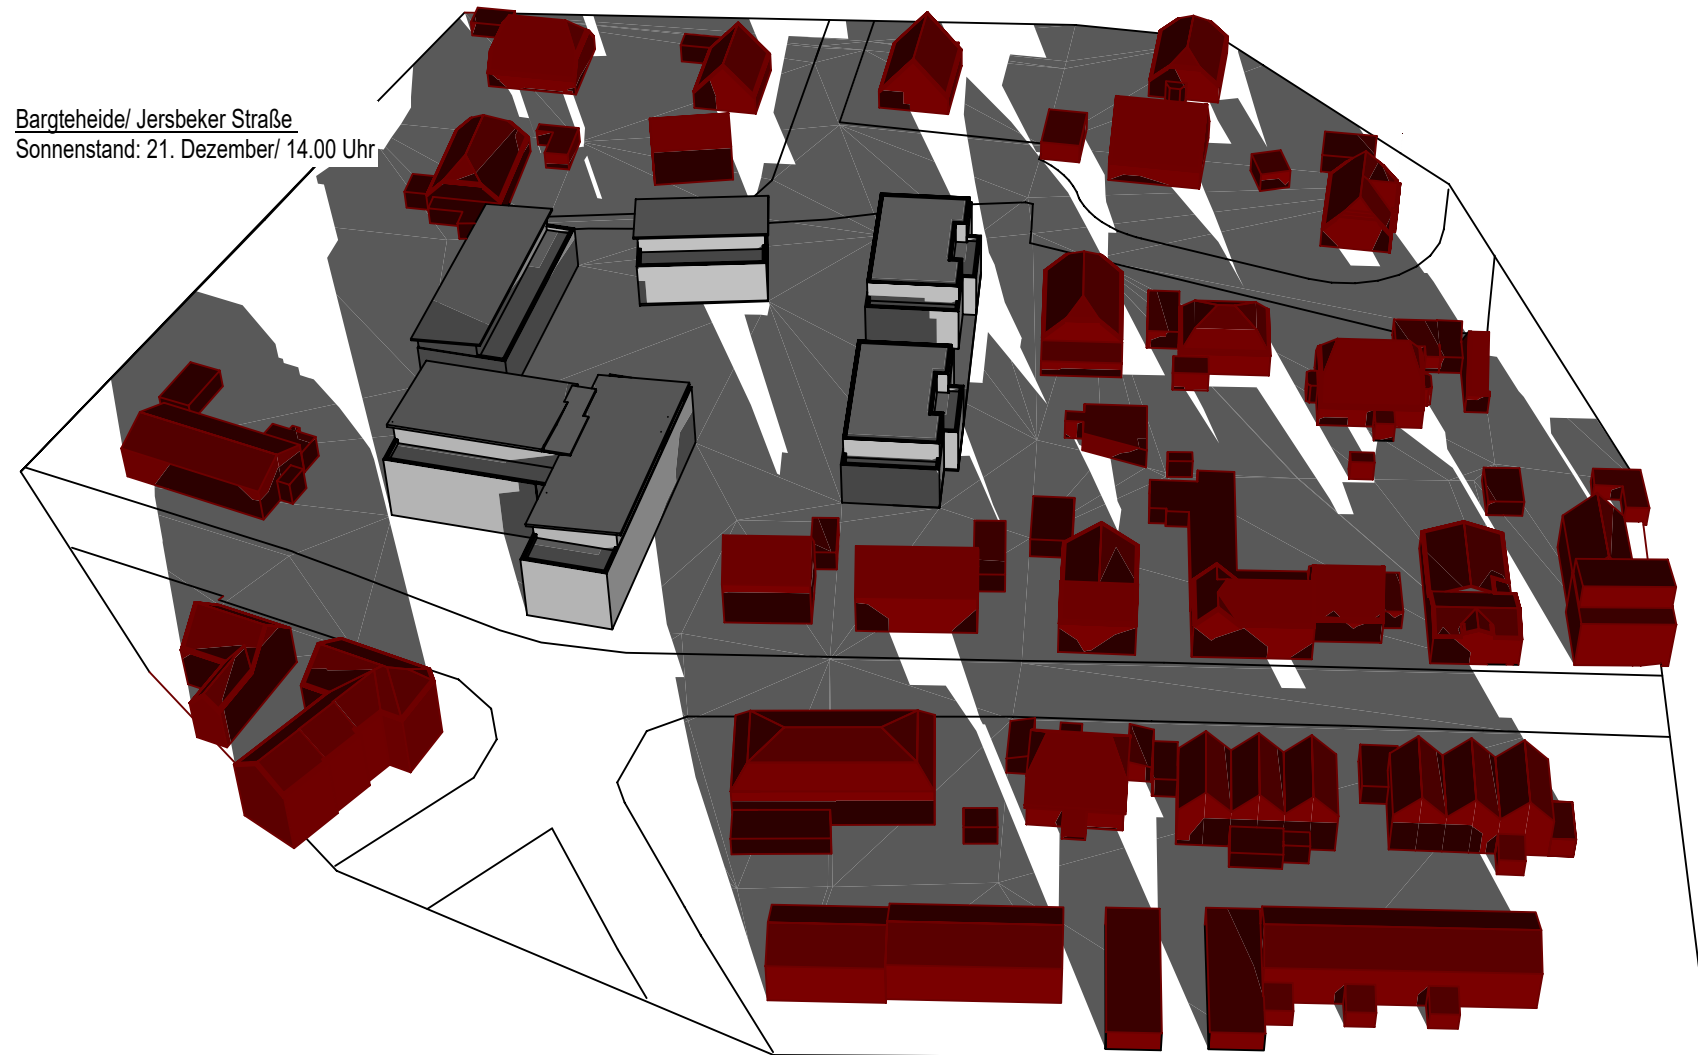

Bargteheide/ Jersbeker Straße
Sonnenstand: 21. Dezember/ 11.00 Uhr

Bargteheide/ Jersbeker Straße
Sonnenstand: 21. Dezember/ 12.00 Uhr

Bargteheide/ Jersbeker Straße
Sonnenstand: 21. Dezember/ 13.00 Uhr

Bargteheide/ Jersbeker Straße
Sonnenstand: 21. Dezember/ 15.00 Uhr

Bargteheide/ Jersbeker Straße
Sonnenstand: 21. Dezember/ 16.00 Uhr

Bargteheide/ Jersbeker Straße
Sonnenstand: 21. Dezember/ 17.00 Uhr

Bargteheide/ Jersbeker Straße
Sonnenstand: 21. Dezember/ 18.00 Uhr