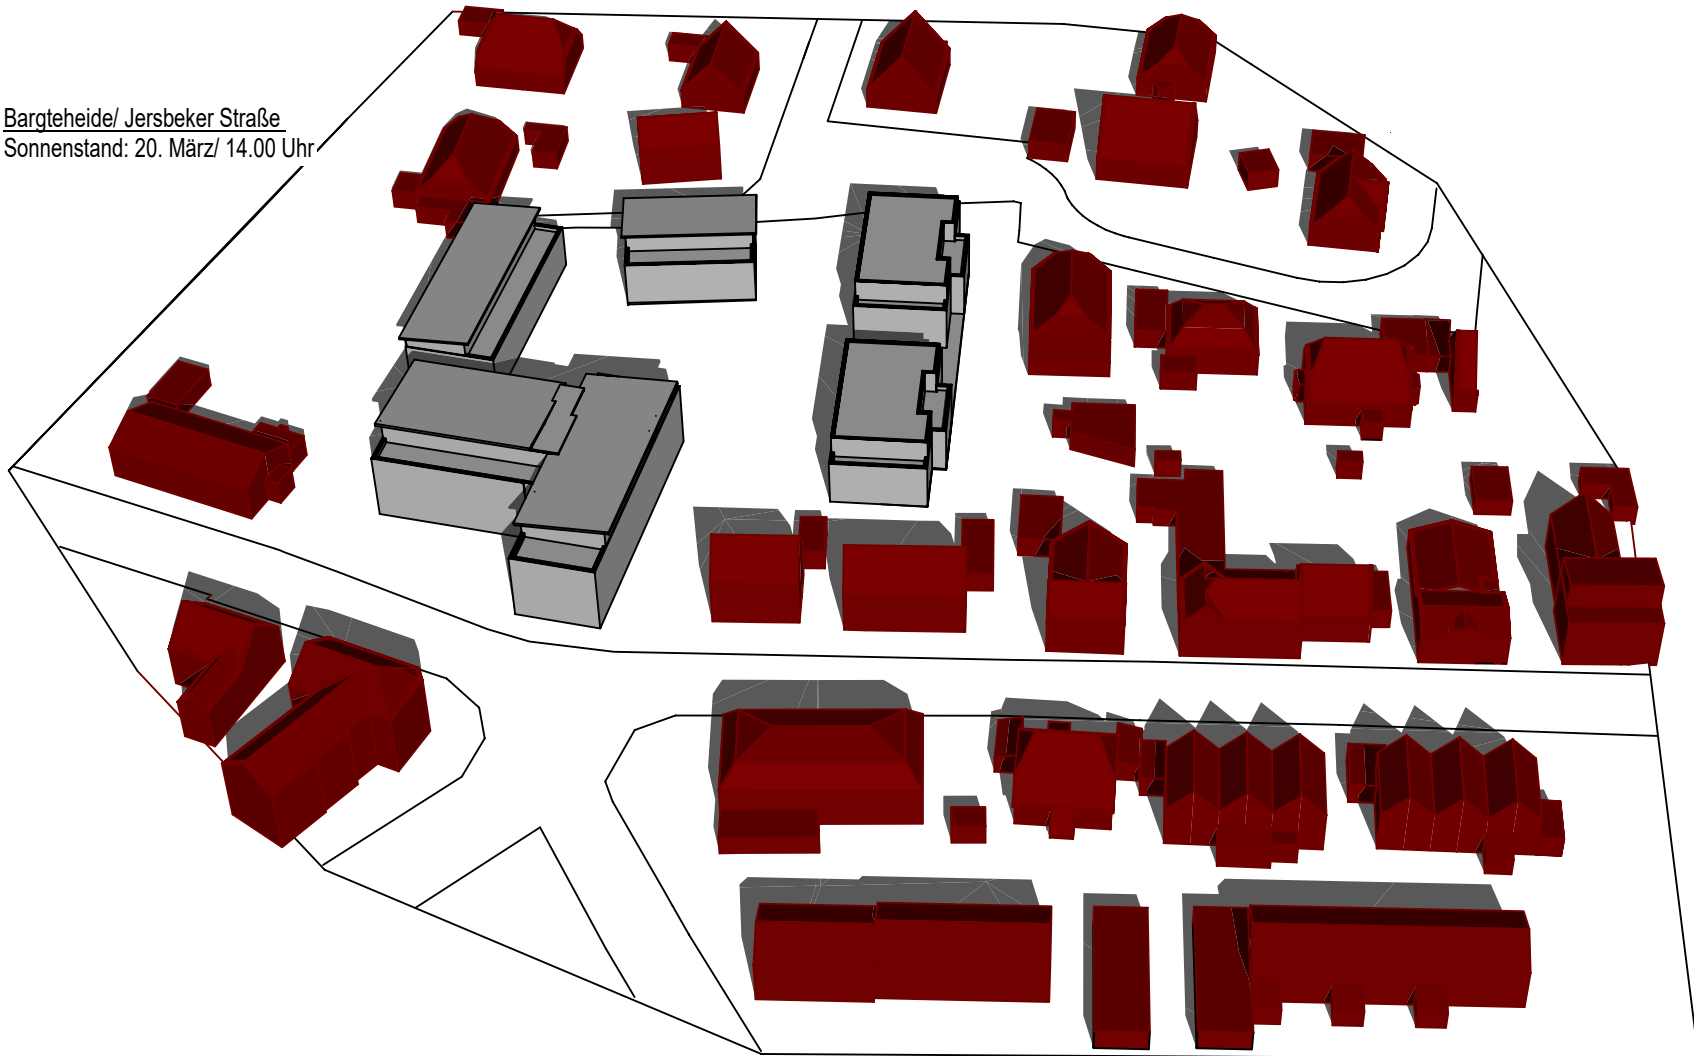

Generell liegt der Marie- Schlei- Weg ca. 1,0 m höher als die Jersbeker Straße. Das Gelände wurde ideell in Abschnitte unterteilt, um den unterschiedlichen Höhen gerecht zu werden.

Bäume etc. wurden nicht berücksichtigt.

Bargteheide/ Jersbeker Straße
Sonnenstand: 20. März/ 10.00 Uhr

Bargteheide/ Jersbeker Straße
Sonnenstand: 20. März/ 11.00 Uhr

Bargteheide/ Jersbeker Straße
Sonnenstand: 20. März/ 12.00 Uhr

Bargteheide/ Jersbeker Straße
Sonnenstand: 20. März/ 13.00 Uhr

Bargteheide/ Jersbeker Straße
Sonnenstand: 20. März/ 14.00 Uhr

Bargteheide/ Jersbeker Straße
Sonnenstand: 20. März/ 15.00 Uhr

Bargteheide/ Jersbeker Straße
Sonnenstand: 20. März/ 16.00 Uhr

Bargteheide/ Jersbeker Straße
Sonnenstand: 20. März/ 17.00 Uhr