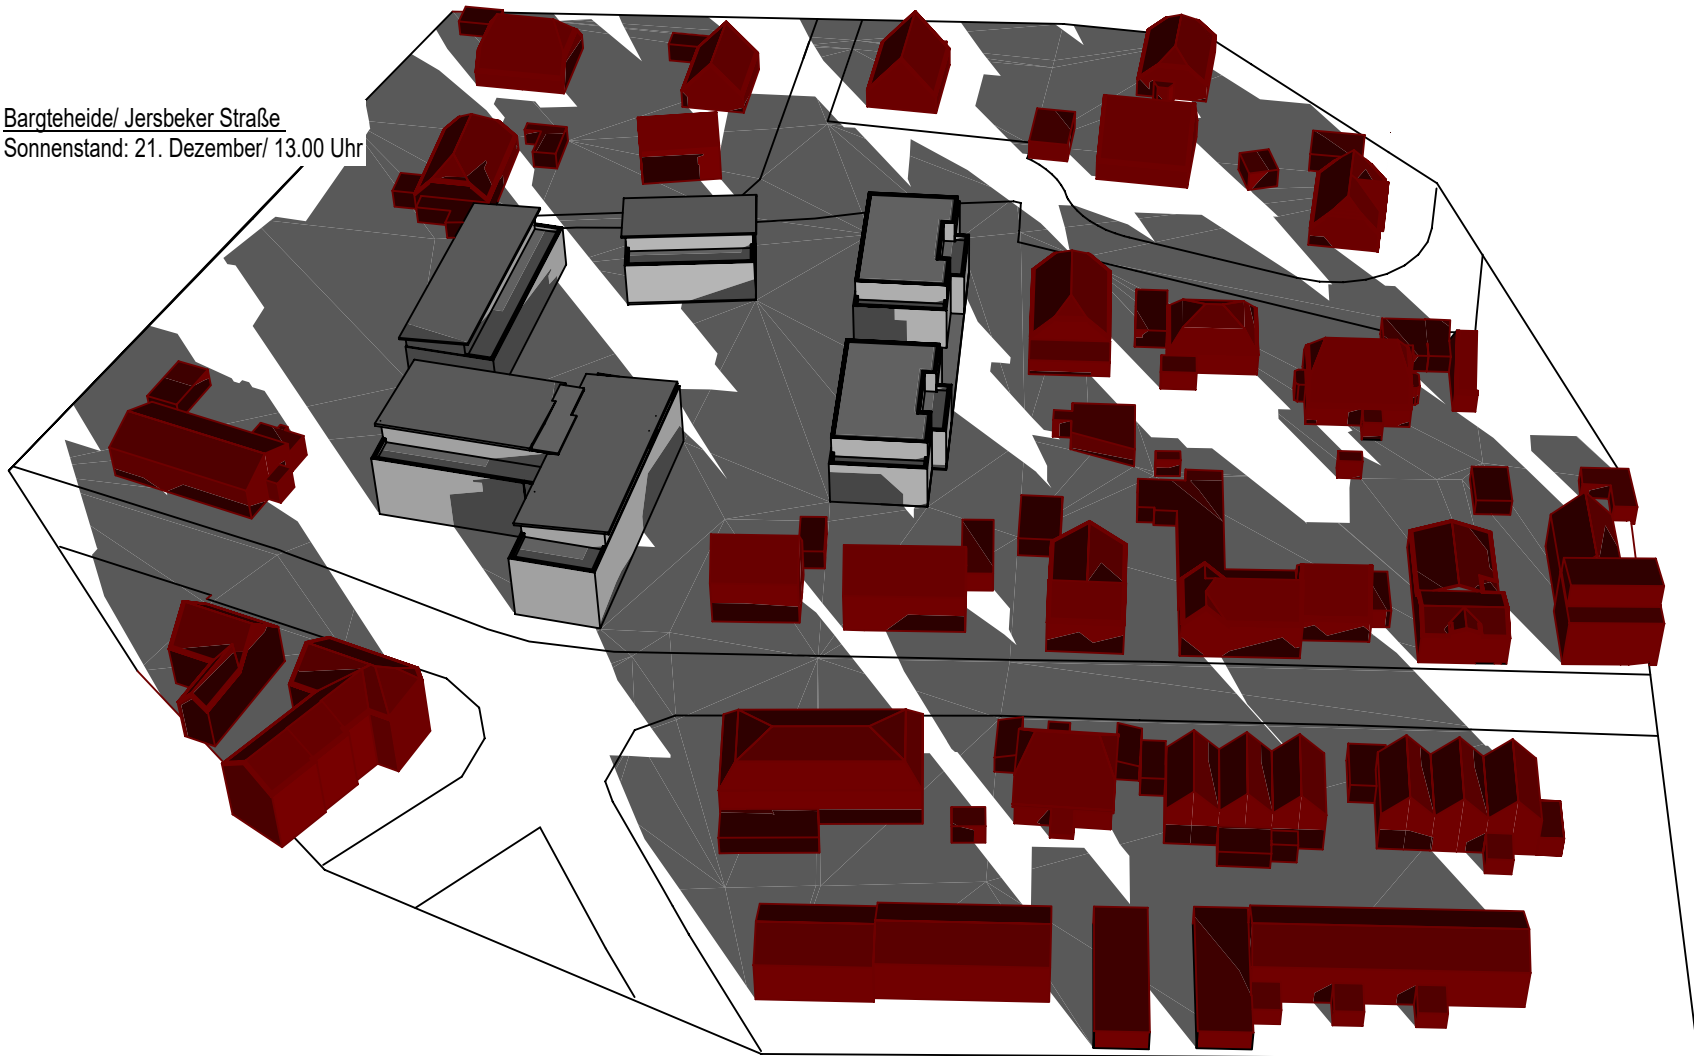

Bargteheide/ Jersbeker Straße
Sonnenstand: 21. Dezember/ 13.00 Uhr