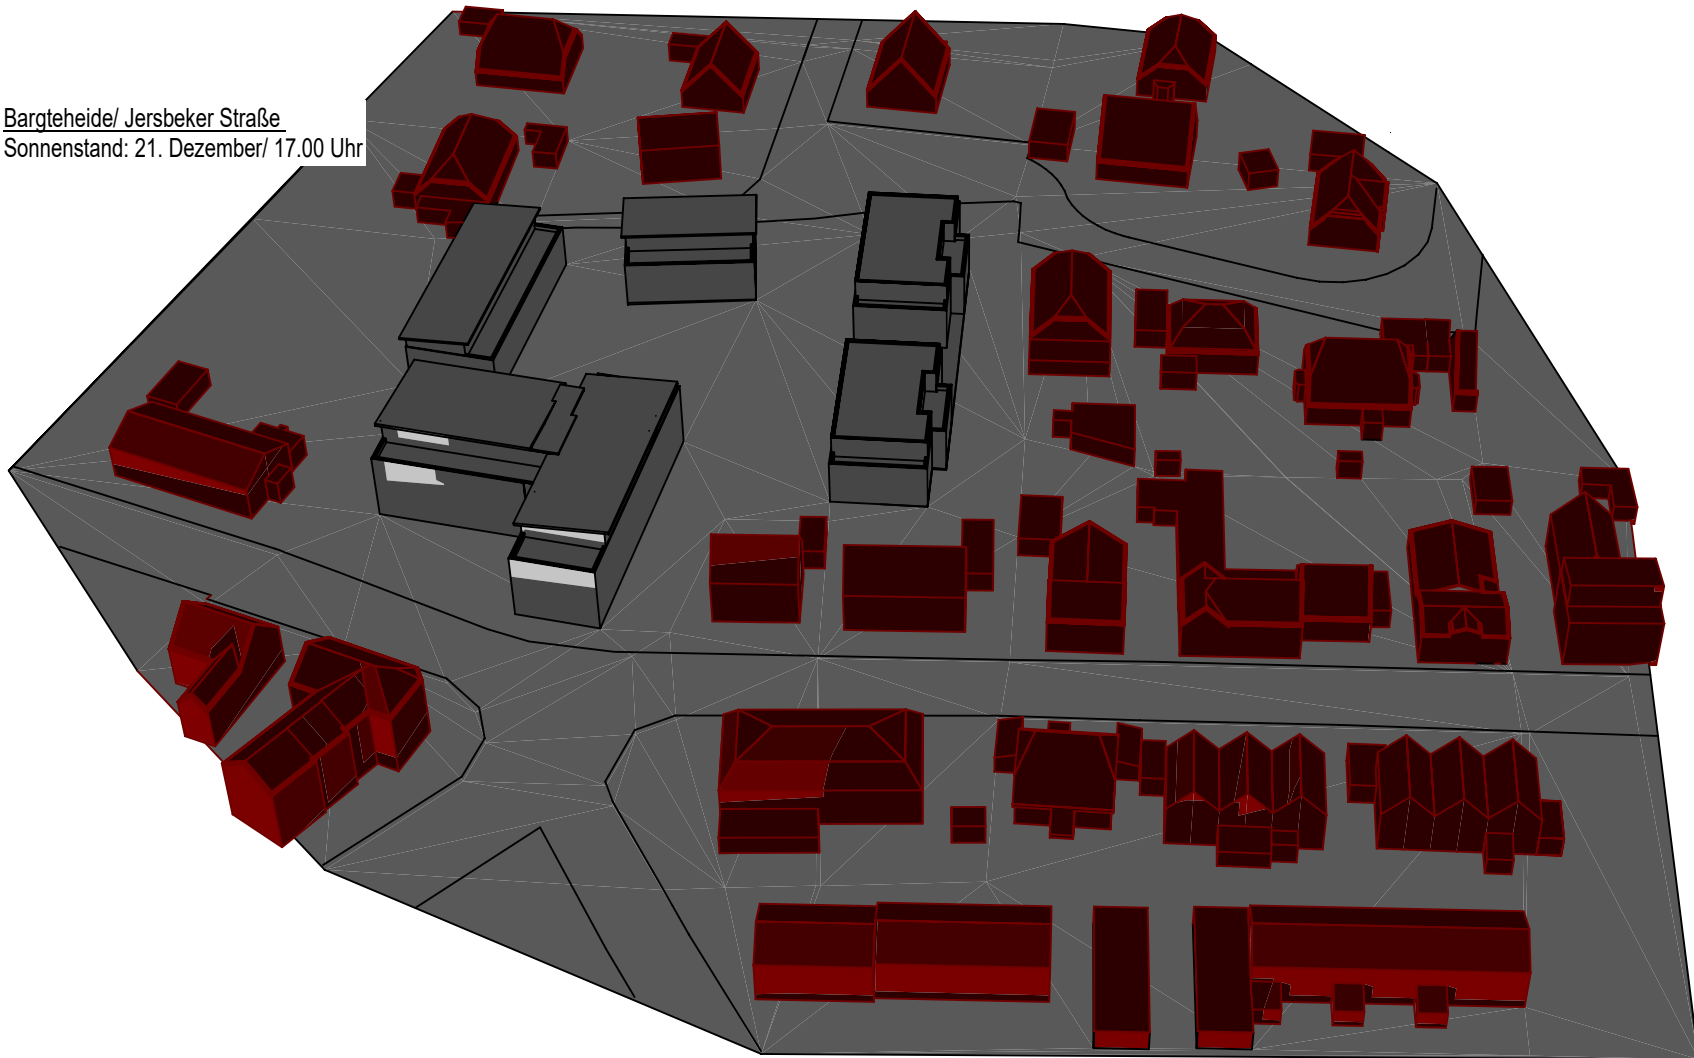

Bargteheide/ Jersbeker Straße
Sonnenstand: 21. Dezember/ 17.00 Uhr