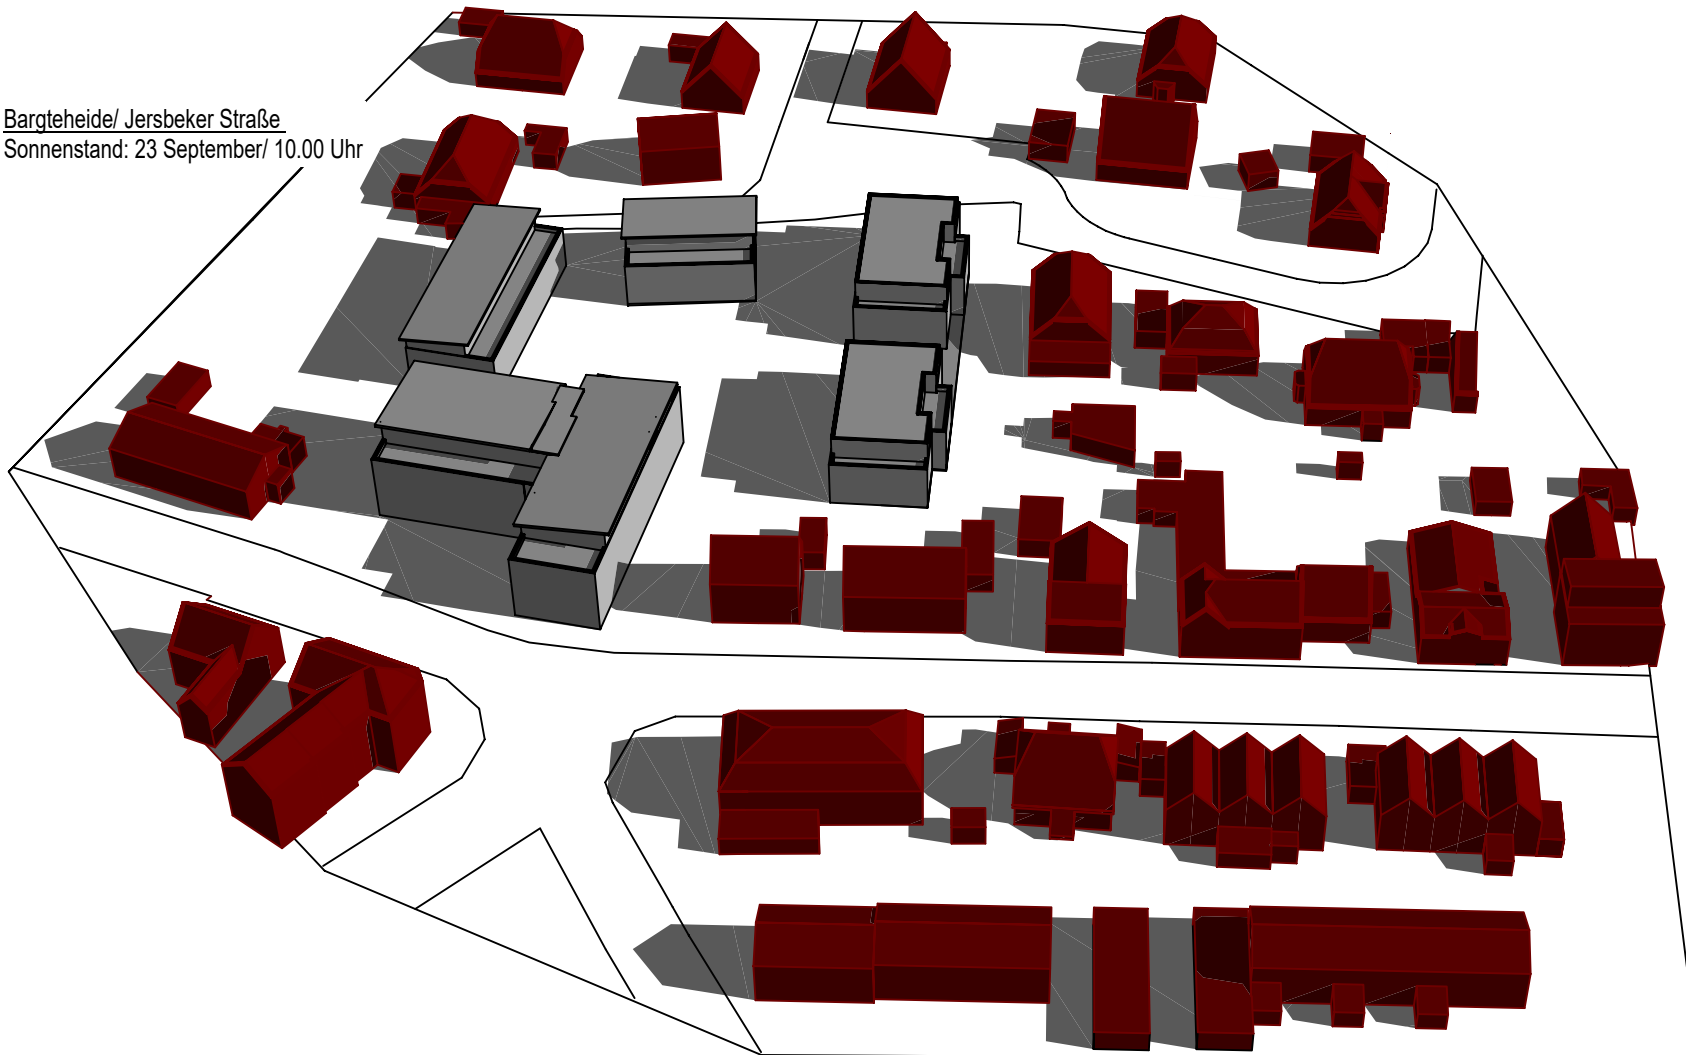

Bargteheide/ Jersbeker Straße
Sonnenstand: 21. Juni/ 16.00 Uhr

Bargteheide/ Jersbeker Straße
Sonnenstand: 21. Juni/ 17.00 Uhr

Bargteheide/ Jersbeker Straße
Sonnenstand: 21. Juni/ 18.00 Uhr

Bargteheide/ Jersbeker Straße
Sonnenstand: 23 September/ 9.00 Uhr

Bargteheide/ Jersbeker Straße
Sonnenstand: 23 September/ 10.00 Uhr

Bargteheide/ Jersbeker Straße
Sonnenstand: 23 September/ 11.00 Uhr

Bargteheide/ Jersbeker Straße
Sonnenstand: 23 September/ 12.00 Uhr

Bargteheide/ Jersbeker Straße
Sonnenstand: 23. September/ 13.00 Uhr