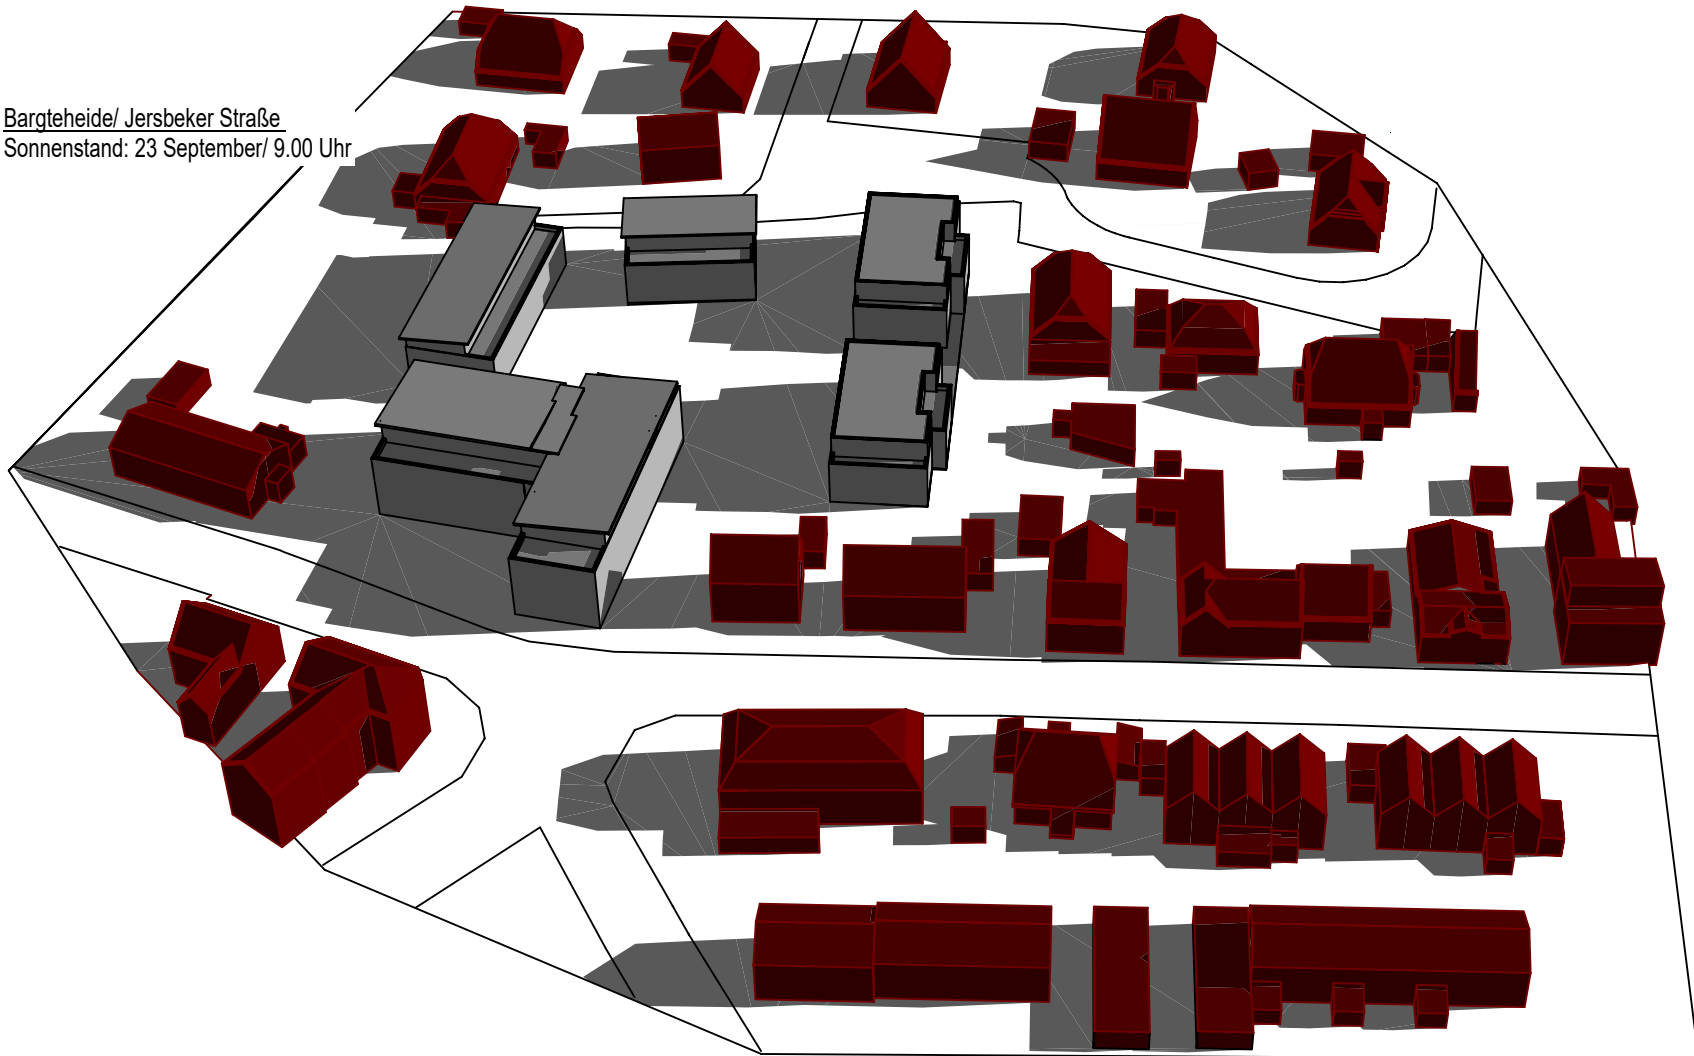

Bargteheide/ Jersbeker Straße
Sonnenstand: 21. Juni/ 12.00 Uhr

Bargteheide/ Jersbeker Straße
Sonnenstand: 21. Juni/ 13.00 Uhr

Bargteheide/ Jersbeker Straße
Sonnenstand: 21. Juni/ 14.00 Uhr

Bargteheide/ Jersbeker Straße
Sonnenstand: 21. Juni/ 15.00 Uhr

Bargteheide/ Jersbeker Straße
Sonnenstand: 21. Juni/ 16.00 Uhr

Bargteheide/ Jersbeker Straße
Sonnenstand: 21. Juni/ 17.00 Uhr

Bargteheide/ Jersbeker Straße
Sonnenstand: 21. Juni/ 18.00 Uhr

Bargteheide/ Jersbeker Straße
Sonnenstand: 23 September/ 9.00 Uhr

Bargteheide/ Jersbeker Straße
Sonnenstand: 23 September/ 10.00 Uhr

Bargteheide/ Jersbeker Straße
Sonnenstand: 23 September/ 11.00 Uhr

Bargteheide/ Jersbeker Straße
Sonnenstand: 23 September/ 12.00 Uhr

Bargteheide/ Jersbeker Straße
Sonnenstand: 23. September/ 13.00 Uhr