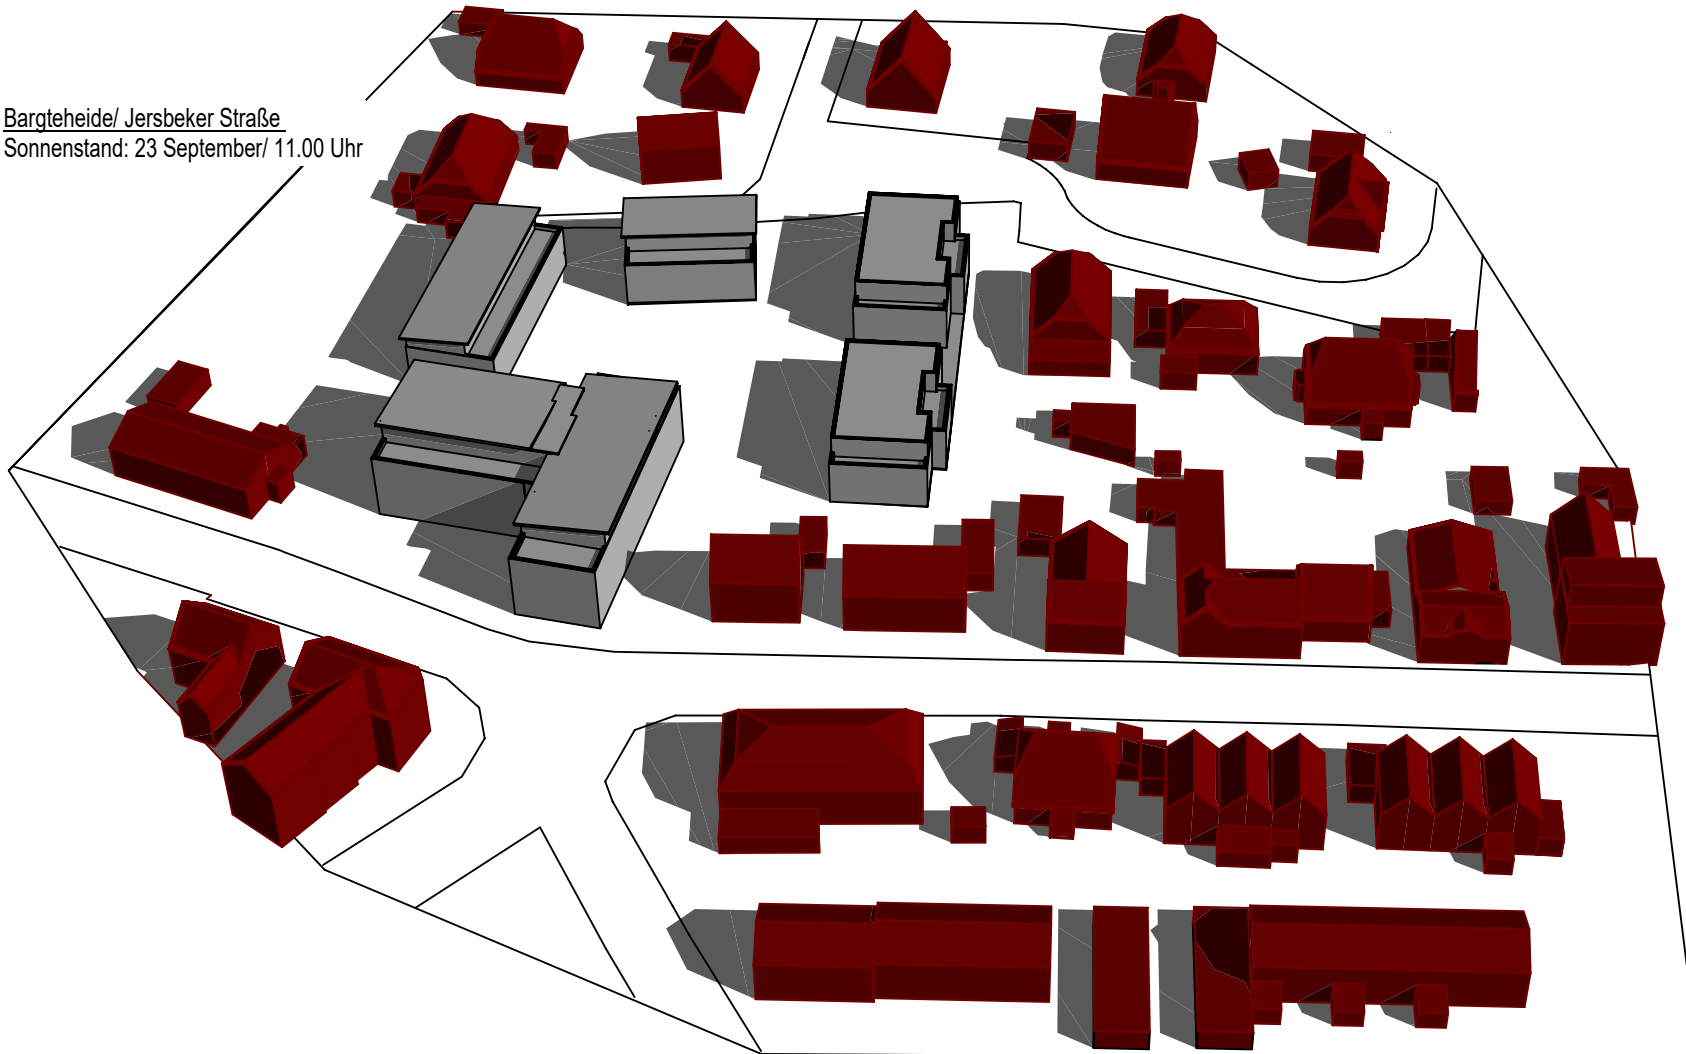

Bargteheide/ Jersbeker Straße
Sonnenstand: 21. Juni/ 16.00 Uhr

Bargteheide/ Jersbeker Straße
Sonnenstand: 21. Juni/ 17.00 Uhr

Bargteheide/ Jersbeker Straße
Sonnenstand: 21. Juni/ 18.00 Uhr

Bargteheide/ Jersbeker Straße
Sonnenstand: 23 September/ 9.00 Uhr

Bargteheide/ Jersbeker Straße
Sonnenstand: 23 September/ 10.00 Uhr

Bargteheide/ Jersbeker Straße
Sonnenstand: 23 September/ 11.00 Uhr

Bargteheide/ Jersbeker Straße
Sonnenstand: 23 September/ 12.00 Uhr

Bargteheide/ Jersbeker Straße
Sonnenstand: 23. September/ 13.00 Uhr