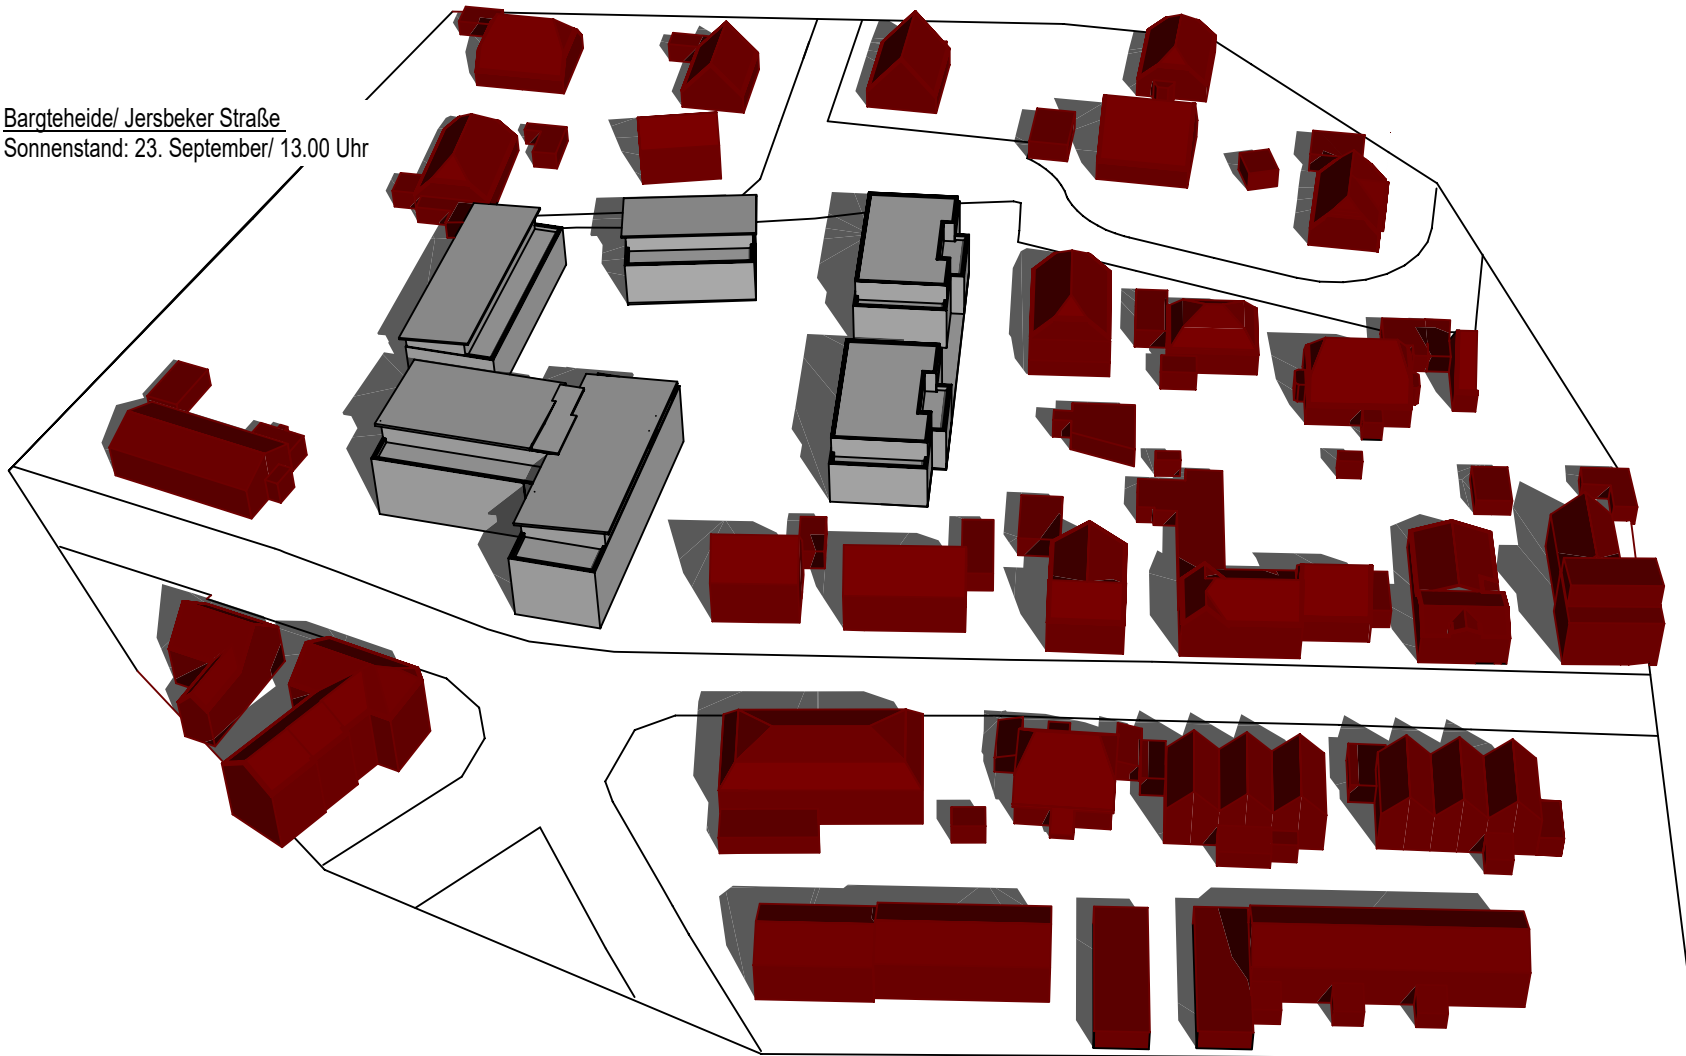

Bargteheide/ Jersbeker Straße
Sonnenstand: 23 September/ 10.00 Uhr

Bargteheide/ Jersbeker Straße
Sonnenstand: 23 September/ 11.00 Uhr

Bargteheide/ Jersbeker Straße
Sonnenstand: 23 September/ 12.00 Uhr

Bargteheide/ Jersbeker Straße
Sonnenstand: 23. September/ 13.00 Uhr