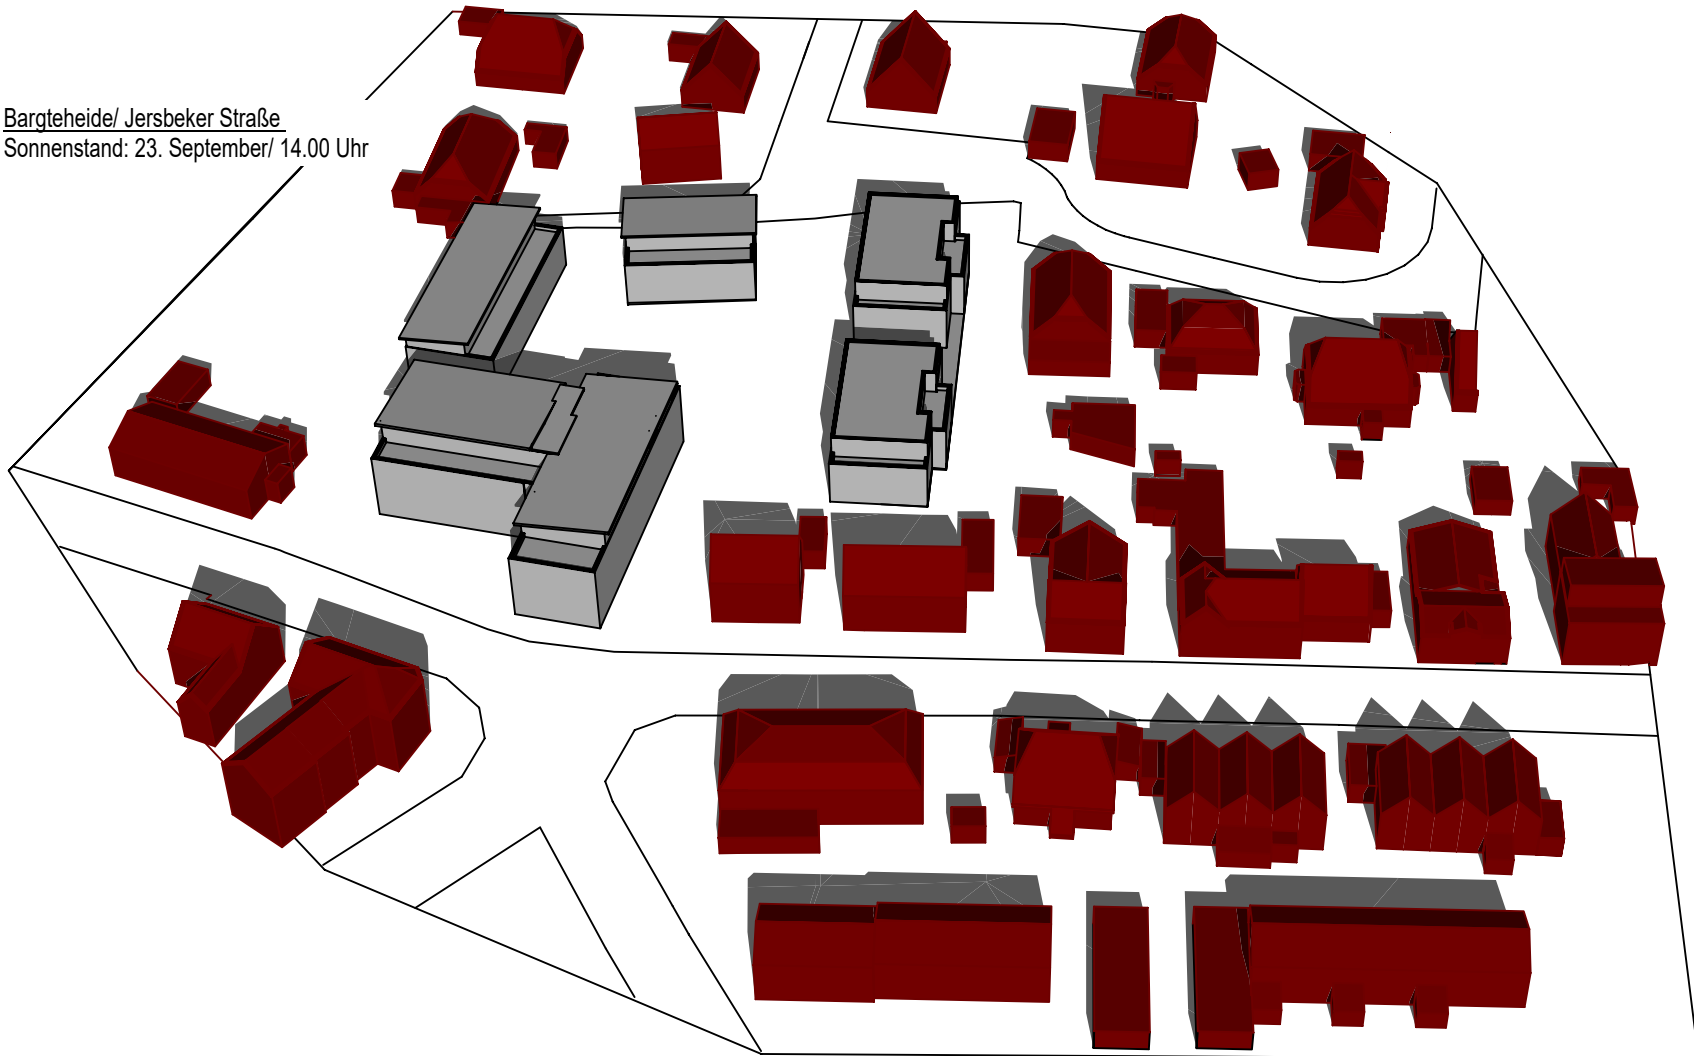

Bargteheide/ Jersbeker Straße
Sonnenstand: 23. September/ 14.00 Uhr