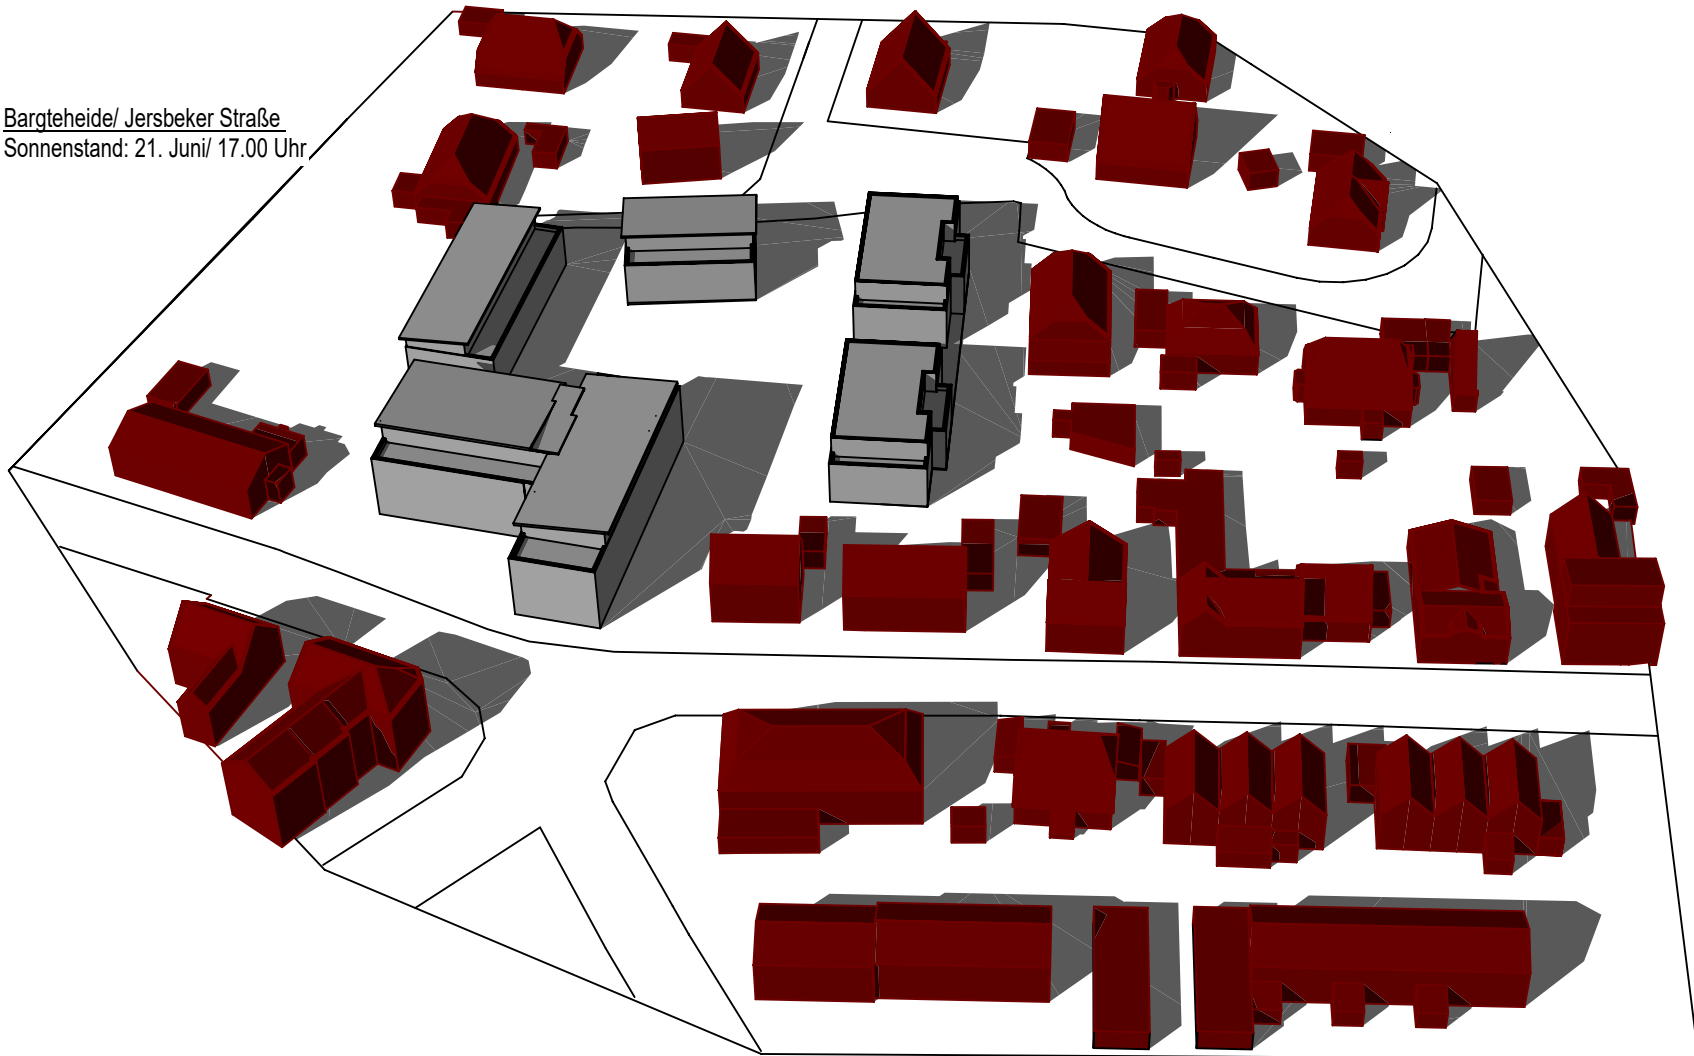

Bargteheide/ Jersbeker Straße
Sonnenstand: 21. Juni/ 17.00 Uhr