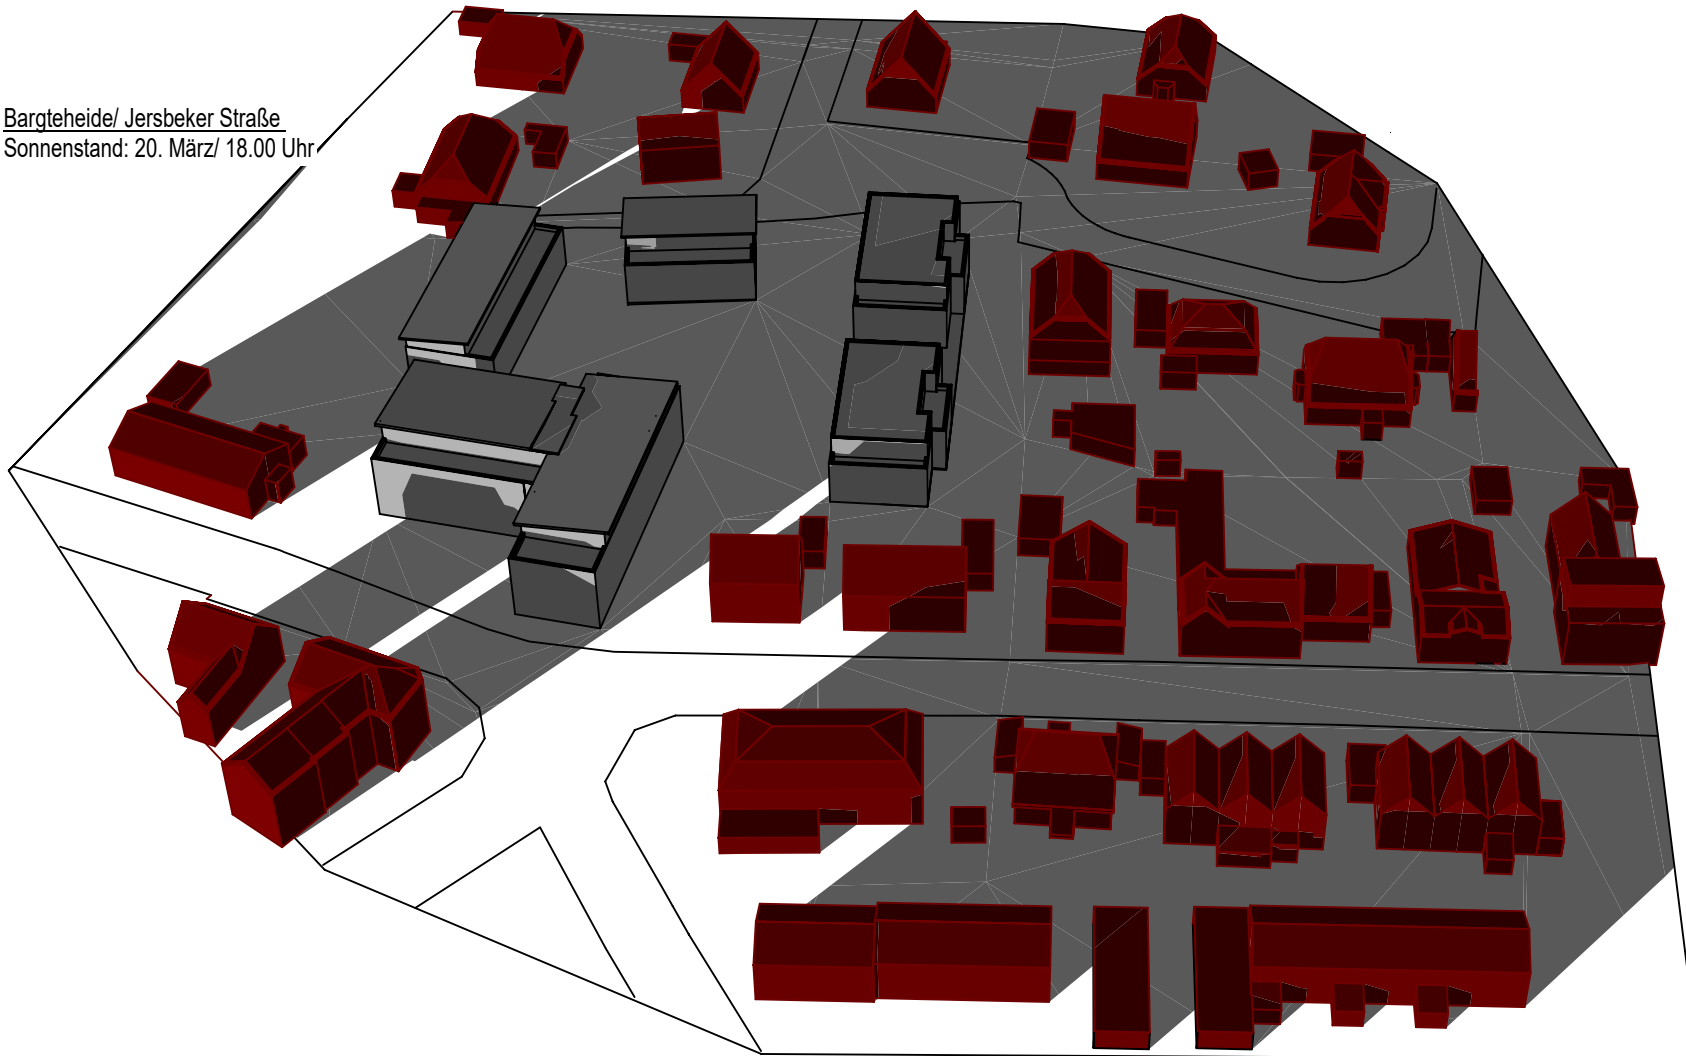

Bargteheide/ Jersbeker Straße
Sonnenstand: 20. März/ 18.00 Uhr