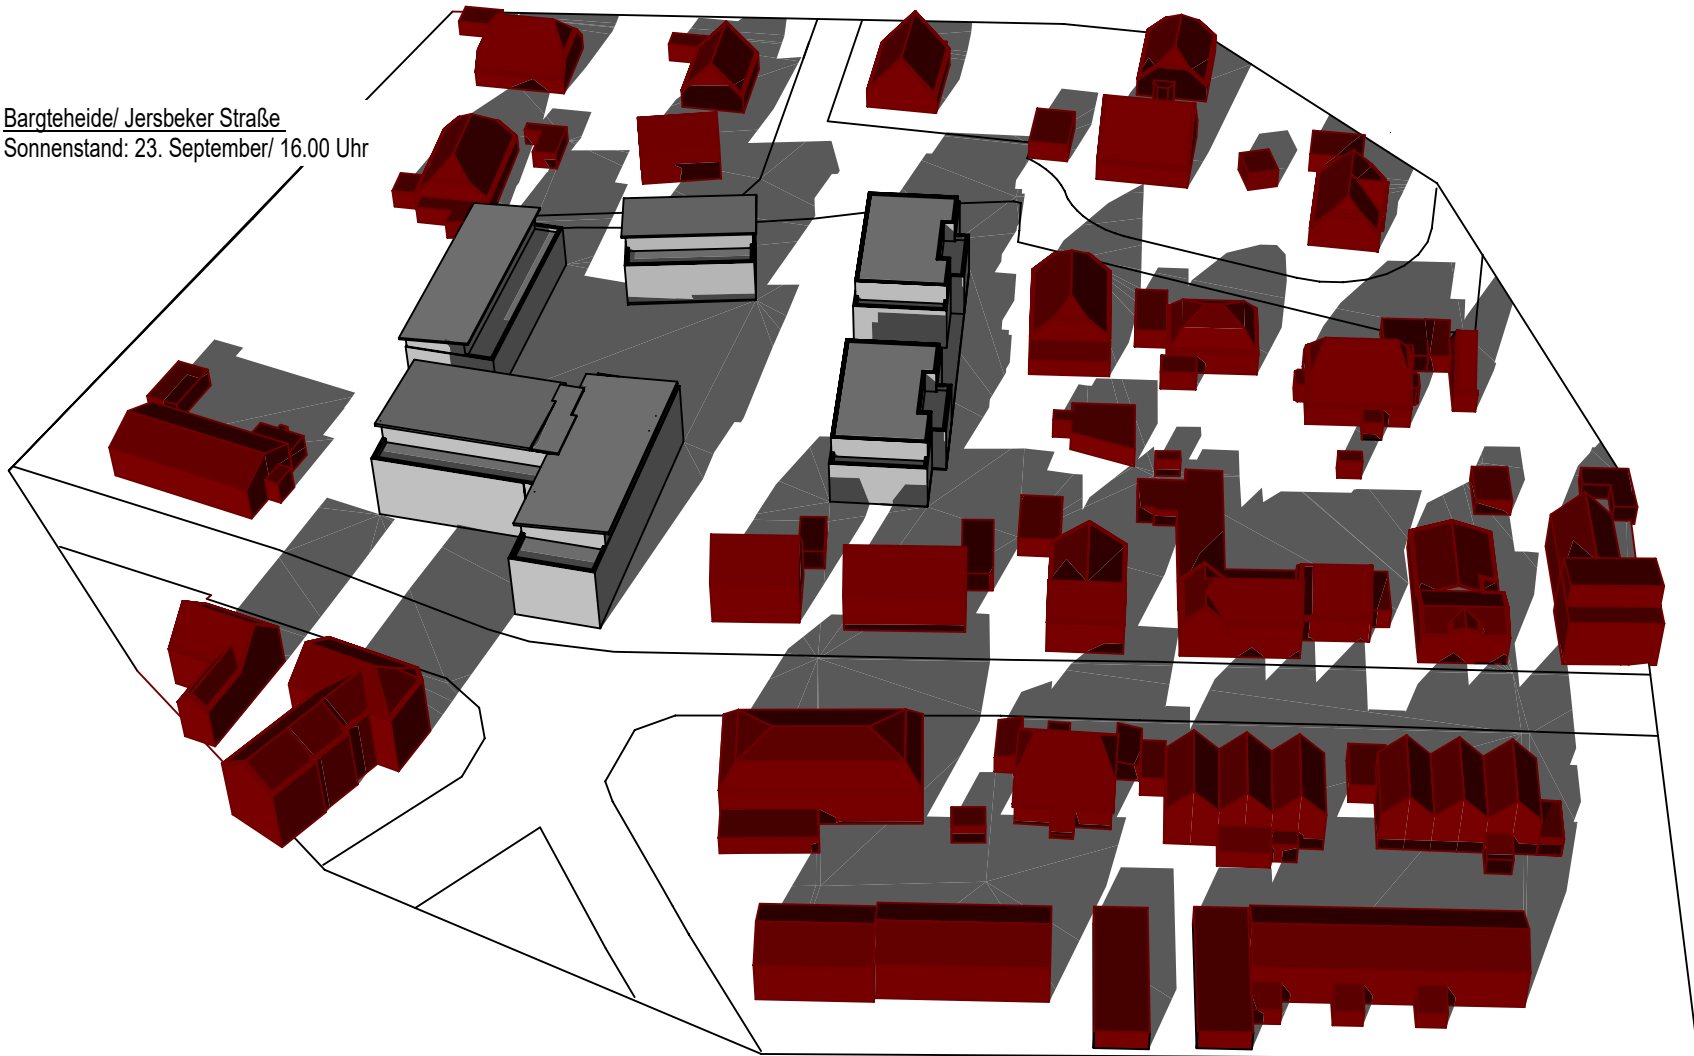

Bargteheide/ Jersbeker Straße
Sonnenstand: 23. September/ 16.00 Uhr