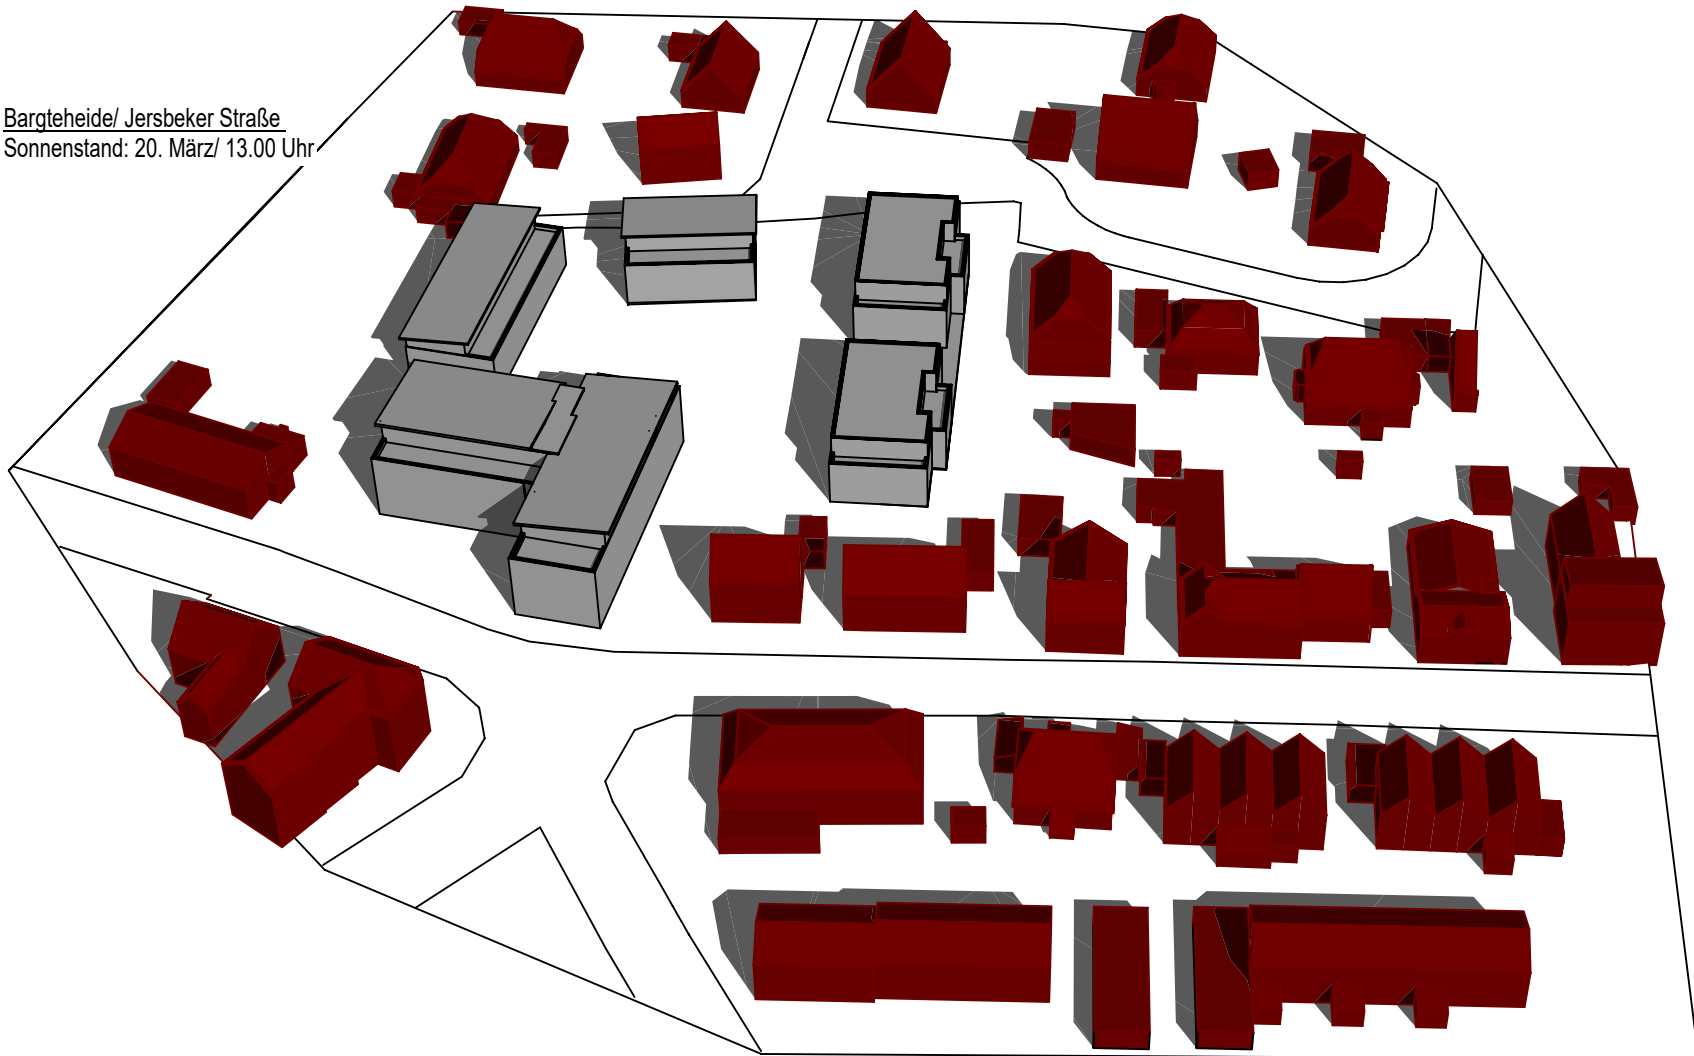

Bargteheide/ Jersbeker Straße
Sonnenstand: 20. März/ 10.00 Uhr

Bargteheide/ Jersbeker Straße
Sonnenstand: 20. März/ 11.00 Uhr

Bargteheide/ Jersbeker Straße
Sonnenstand: 20. März/ 12.00 Uhr

Bargteheide/ Jersbeker Straße
Sonnenstand: 20. März/ 13.00 Uhr