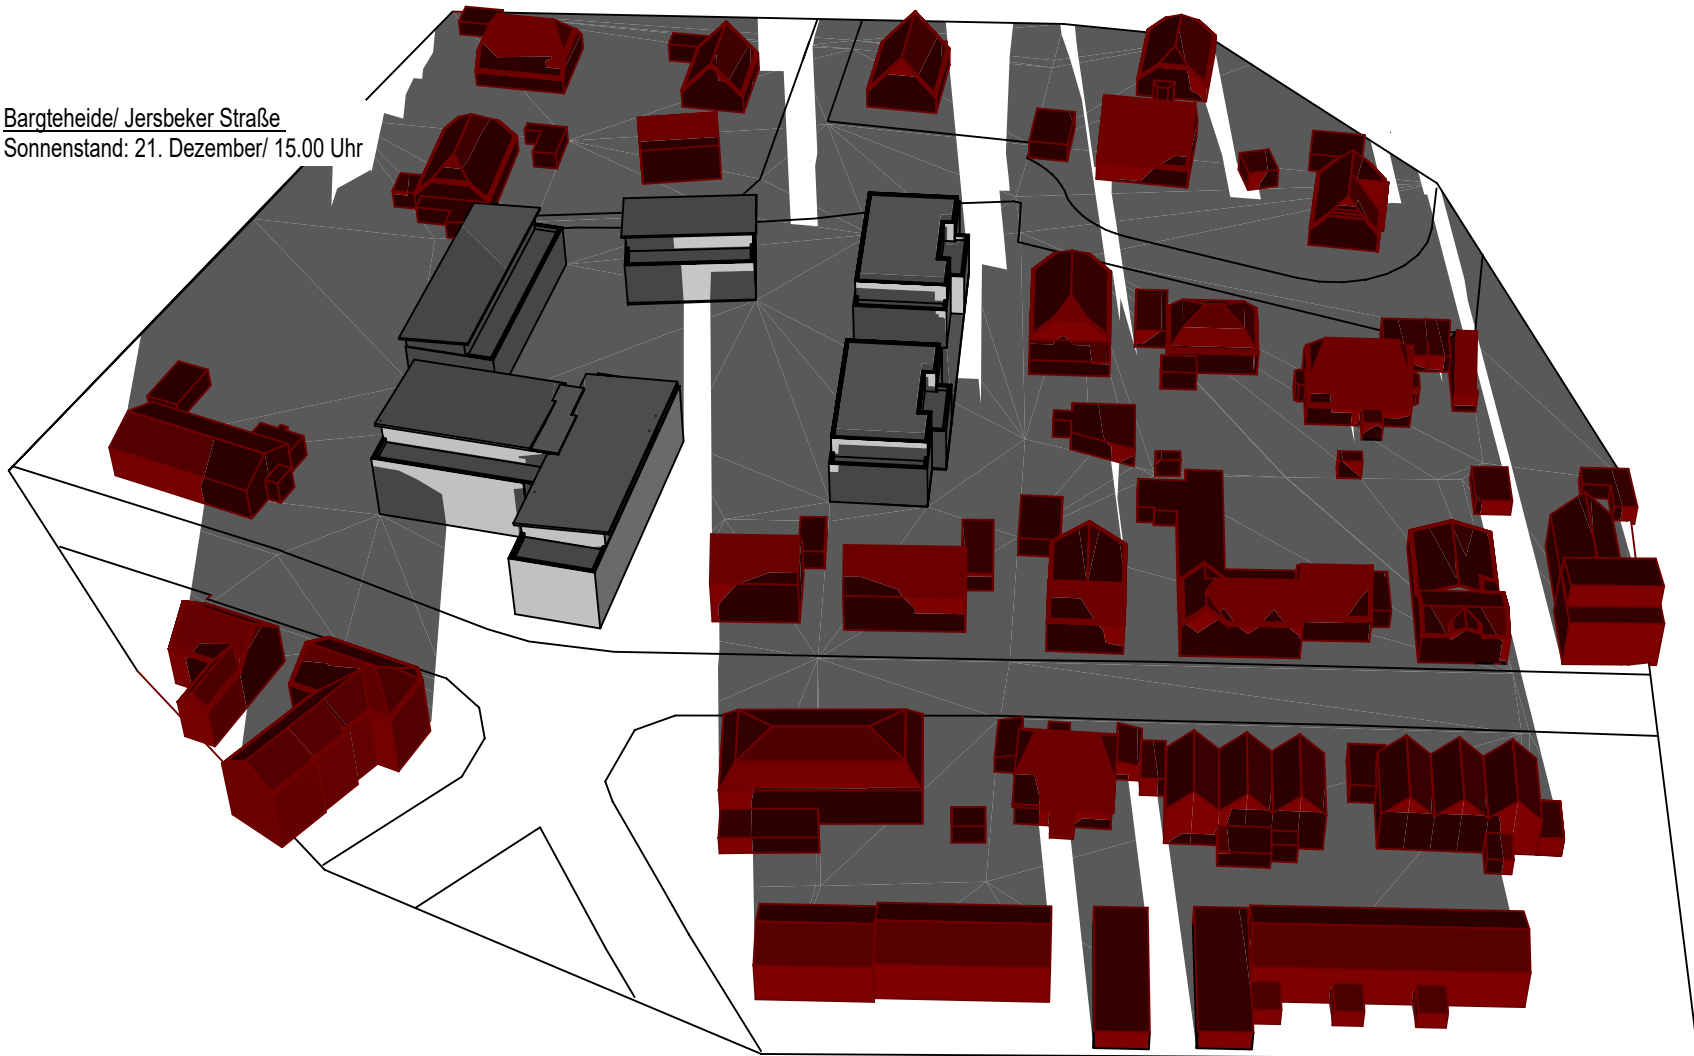

Bargteheide/ Jersbeker Straße
Sonnenstand: 21. Dezember/ 11.00 Uhr

Bargteheide/ Jersbeker Straße
Sonnenstand: 21. Dezember/ 12.00 Uhr

Bargteheide/ Jersbeker Straße
Sonnenstand: 21. Dezember/ 13.00 Uhr

Bargteheide/ Jersbeker Straße
Sonnenstand: 21. Dezember/ 15.00 Uhr

Bargteheide/ Jersbeker Straße
Sonnenstand: 21. Dezember/ 16.00 Uhr

Bargteheide/ Jersbeker Straße
Sonnenstand: 21. Dezember/ 17.00 Uhr

Bargteheide/ Jersbeker Straße
Sonnenstand: 21. Dezember/ 18.00 Uhr