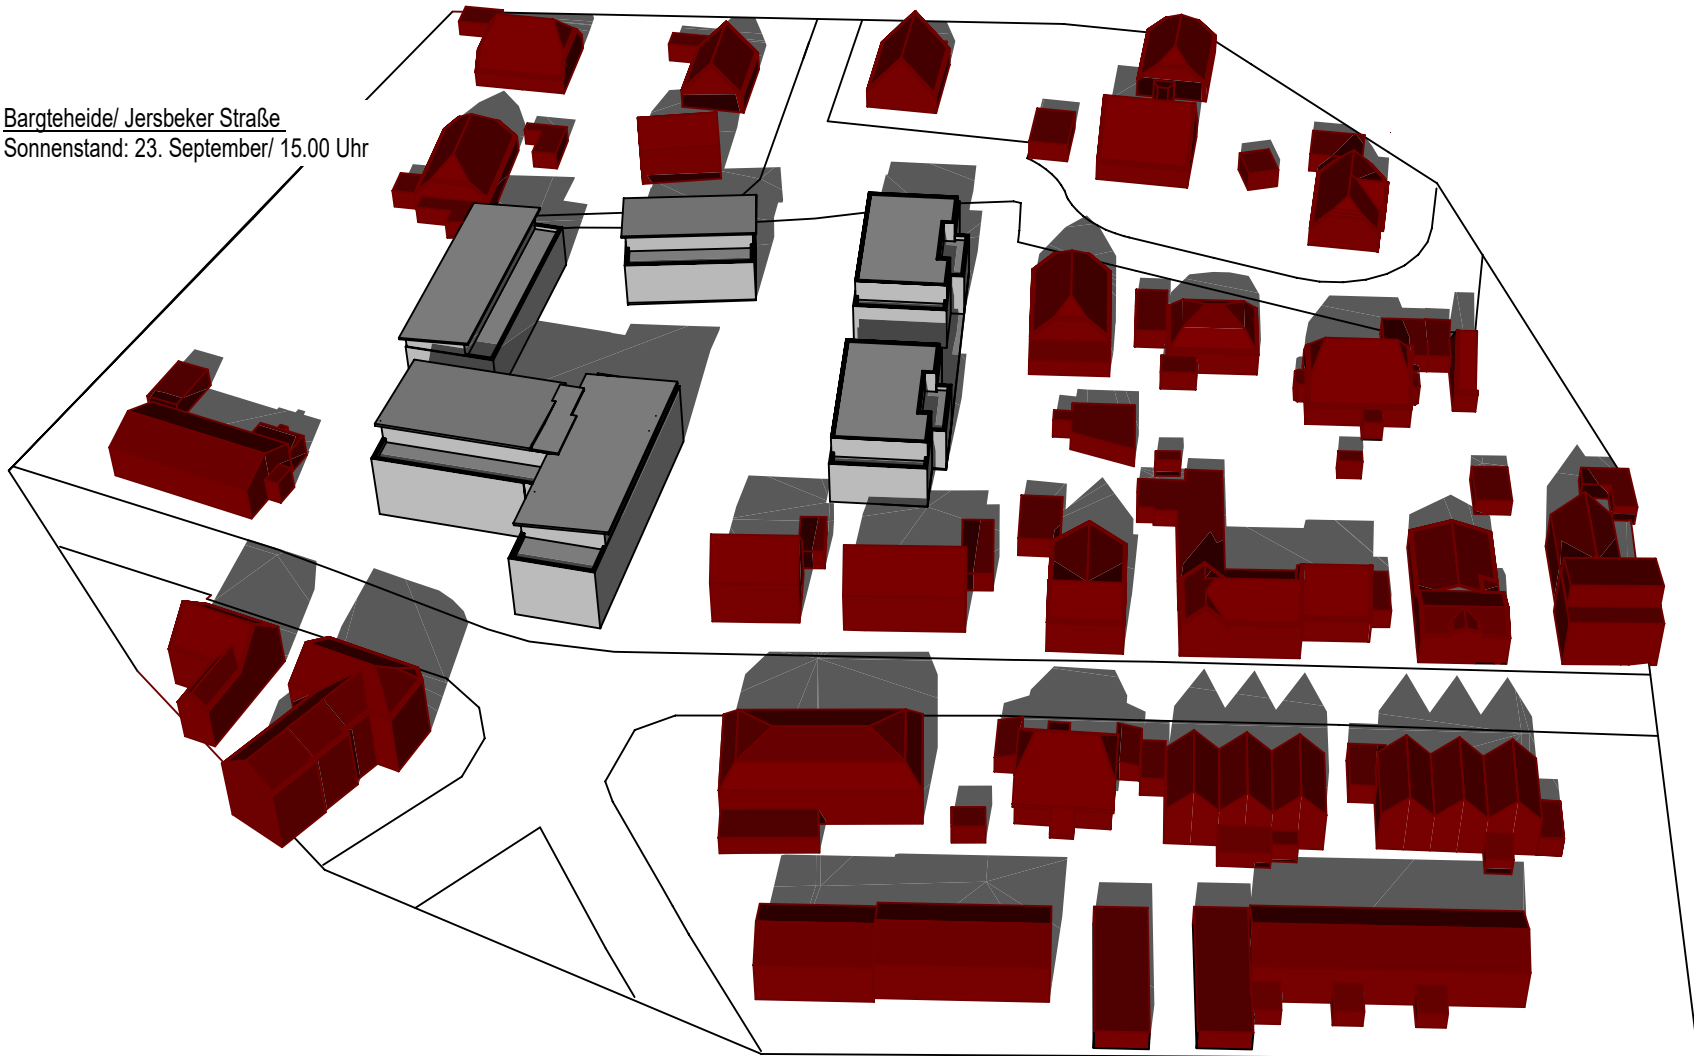

Bargteheide/ Jersbeker Straße
Sonnenstand: 23. September/ 15.00 Uhr