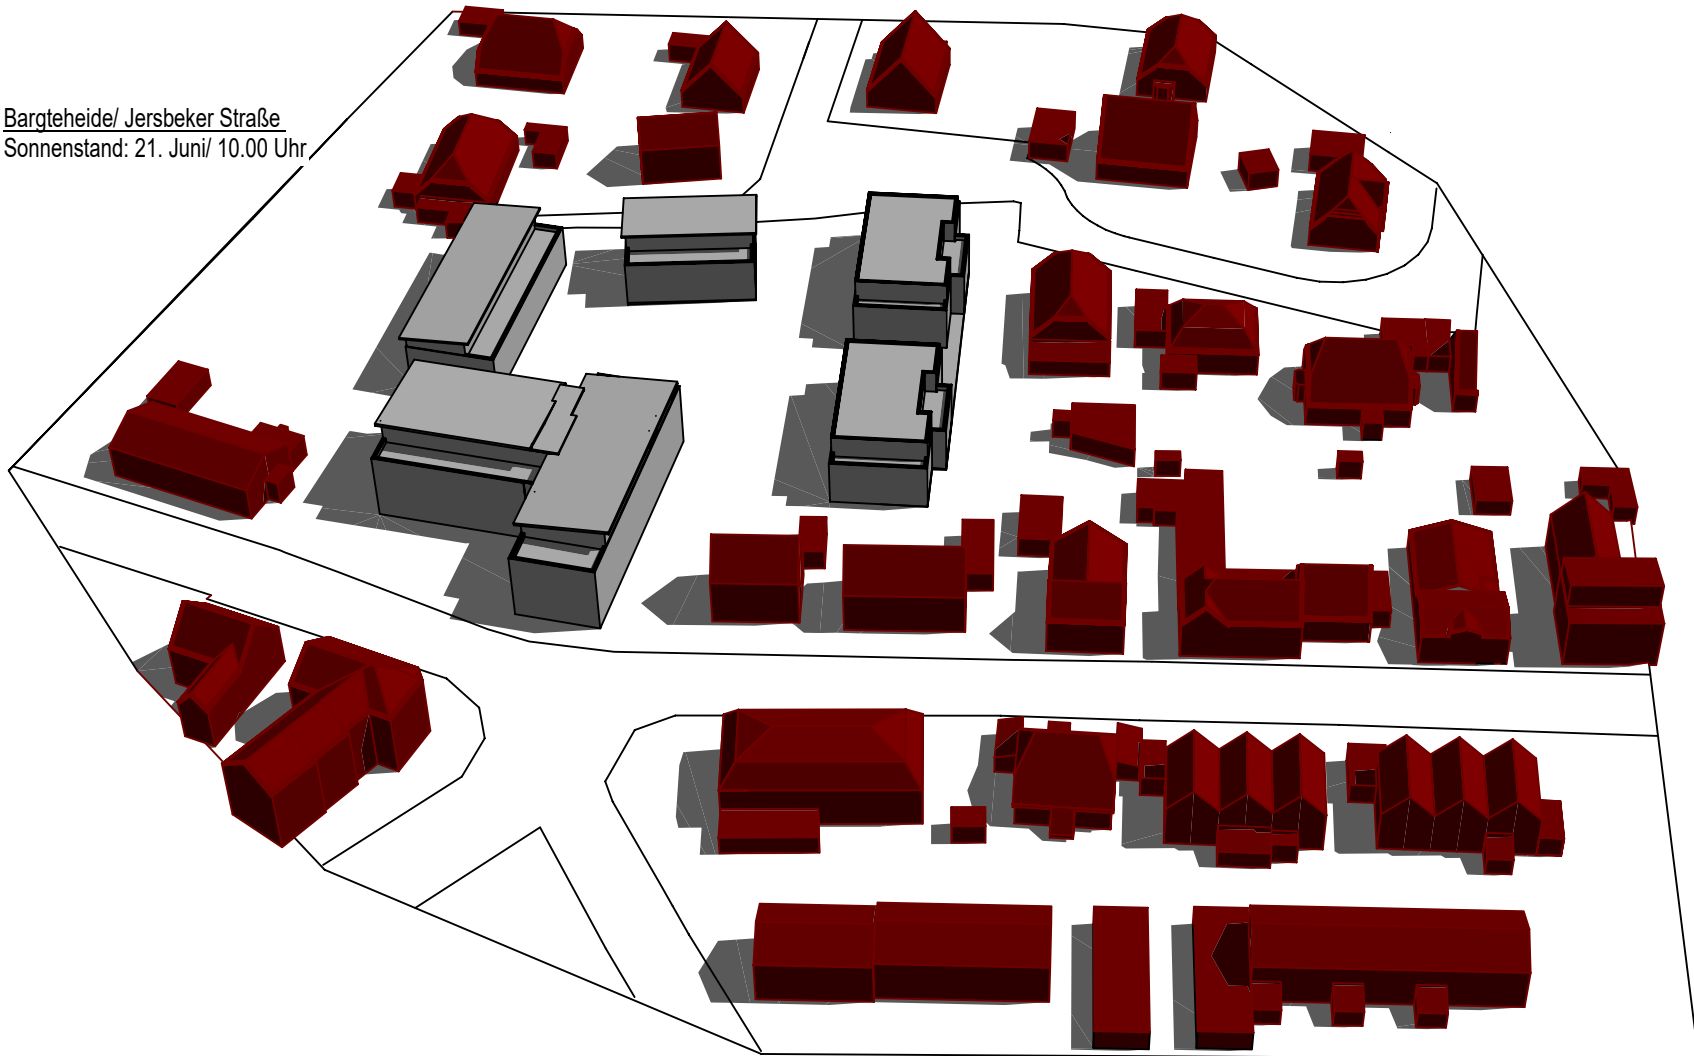

Bargteheide/ Jersbeker Straße
Sonnenstand: 20. März/ 14.00 Uhr

Bargteheide/ Jersbeker Straße
Sonnenstand: 20. März/ 15.00 Uhr

Bargteheide/ Jersbeker Straße
Sonnenstand: 20. März/ 16.00 Uhr

Bargteheide/ Jersbeker Straße
Sonnenstand: 20. März/ 17.00 Uhr

Bargteheide/ Jersbeker Straße
Sonnenstand: 20. März/ 18.00 Uhr

Bargteheide/ Jersbeker Straße
Sonnenstand: 21. Juni/ 9.00 Uhr

Bargteheide/ Jersbeker Straße
Sonnenstand: 21. Juni/ 10.00 Uhr

Bargteheide/ Jersbeker Straße
Sonnenstand: 21. Juni/ 11.00 Uhr