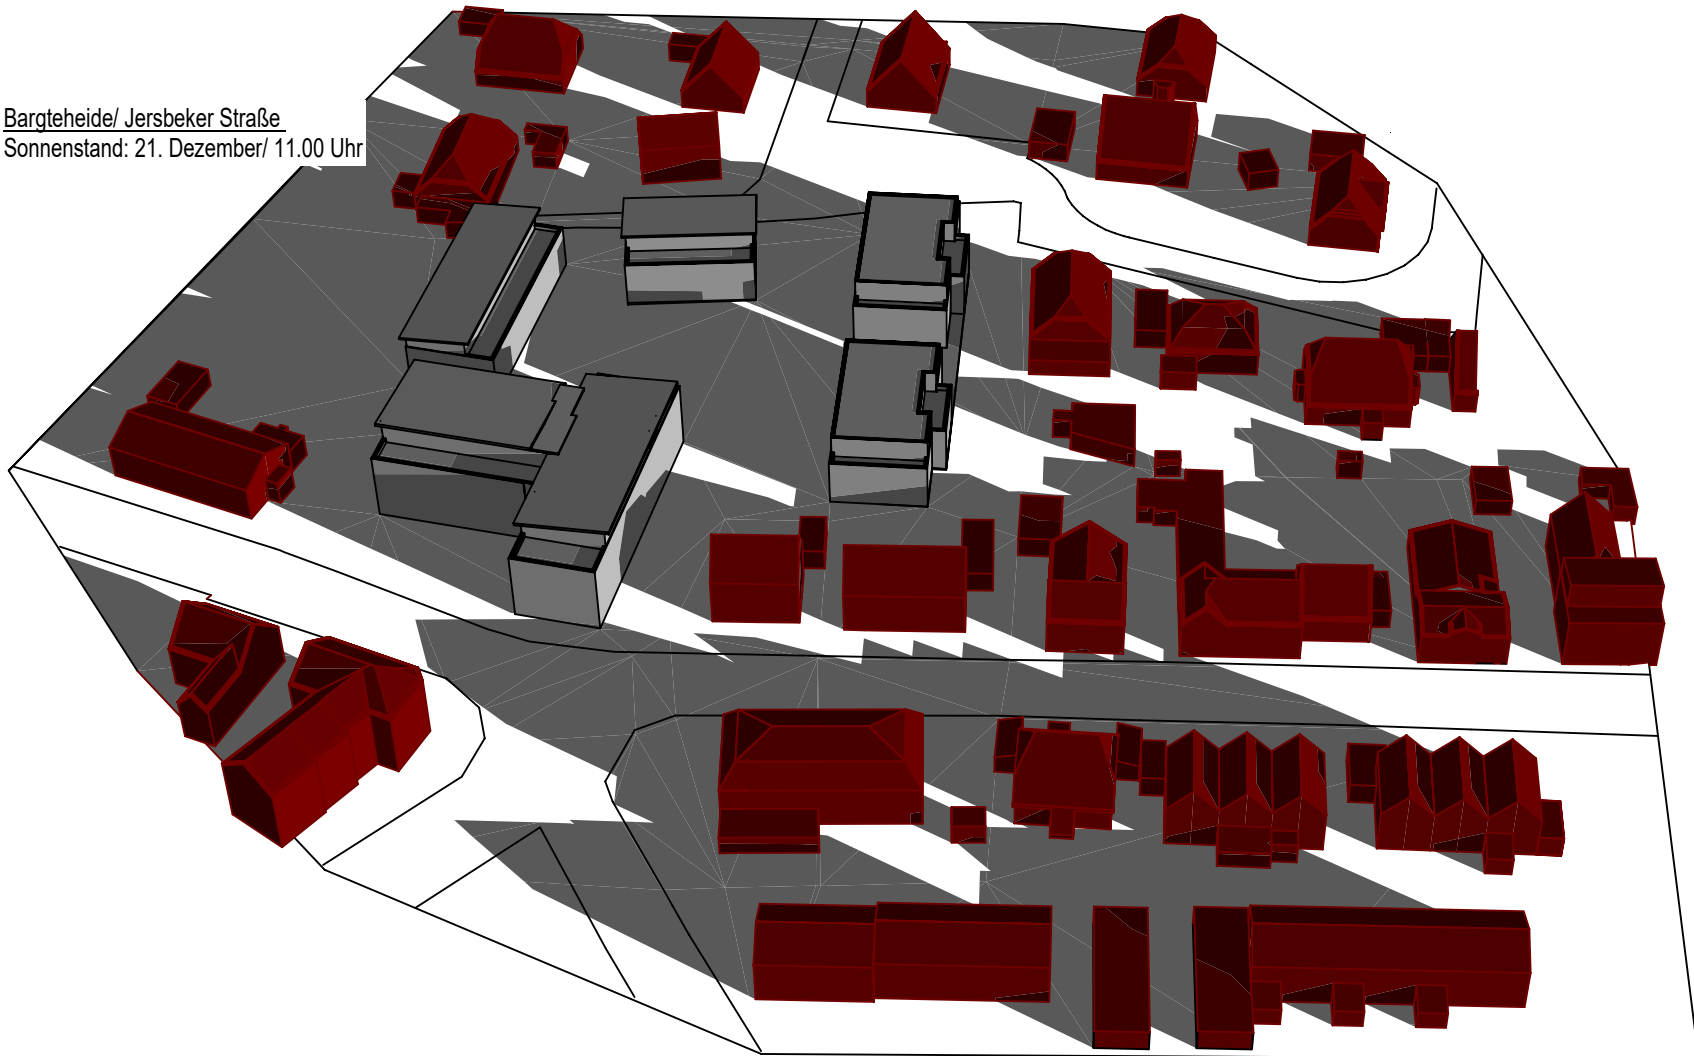

Bargteheide/ Jersbeker Straße
Sonnenstand: 23. September/ 17.00 Uhr

Bargteheide/ Jersbeker Straße
Sonnenstand: 23. September/ 18.00 Uhr

Bargteheide/ Jersbeker Straße
Sonnenstand: 21. Dezember/ 9.00 Uhr

Bargteheide/ Jersbeker Straße
Sonnenstand: 21. Dezember/ 10.00 Uhr

Bargteheide/ Jersbeker Straße
Sonnenstand: 21. Dezember/ 11.00 Uhr

Bargteheide/ Jersbeker Straße
Sonnenstand: 21. Dezember/ 12.00 Uhr

Bargteheide/ Jersbeker Straße
Sonnenstand: 21. Dezember/ 13.00 Uhr

Bargteheide/ Jersbeker Straße
Sonnenstand: 21. Dezember/ 15.00 Uhr