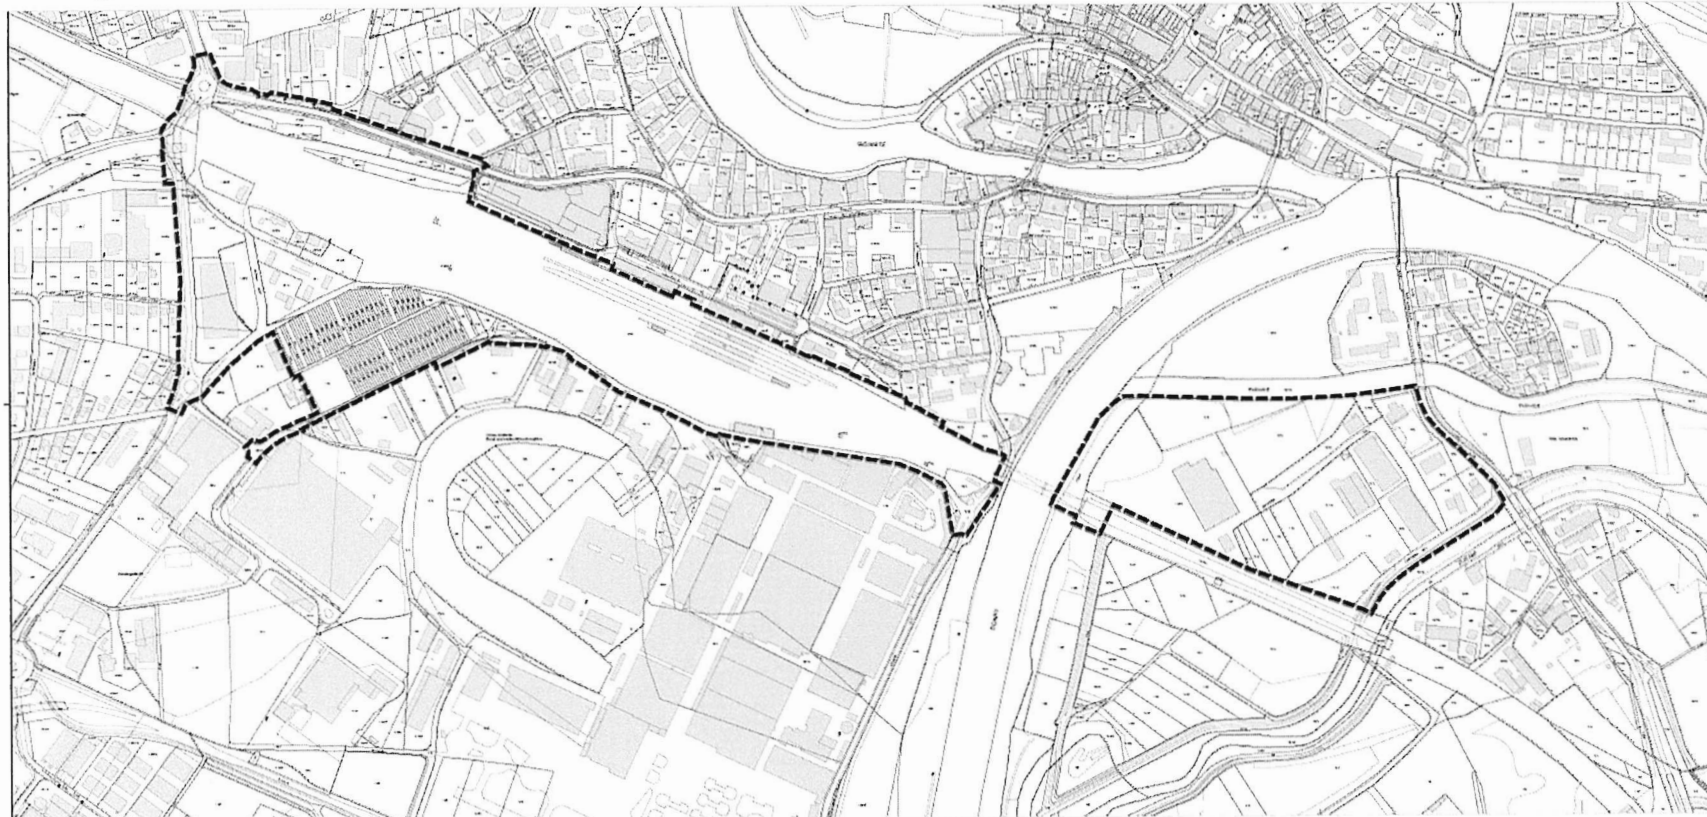

Anlage:

Geltungsbereich des förmlich festgelegten Sanierungsgebietes „Südlich der Innenstadt“ vom 19.02.2024

Quelle: Stadt Donauwörth, Büro plan&werk, Büro für Städtebau und Architektur, Bamberg