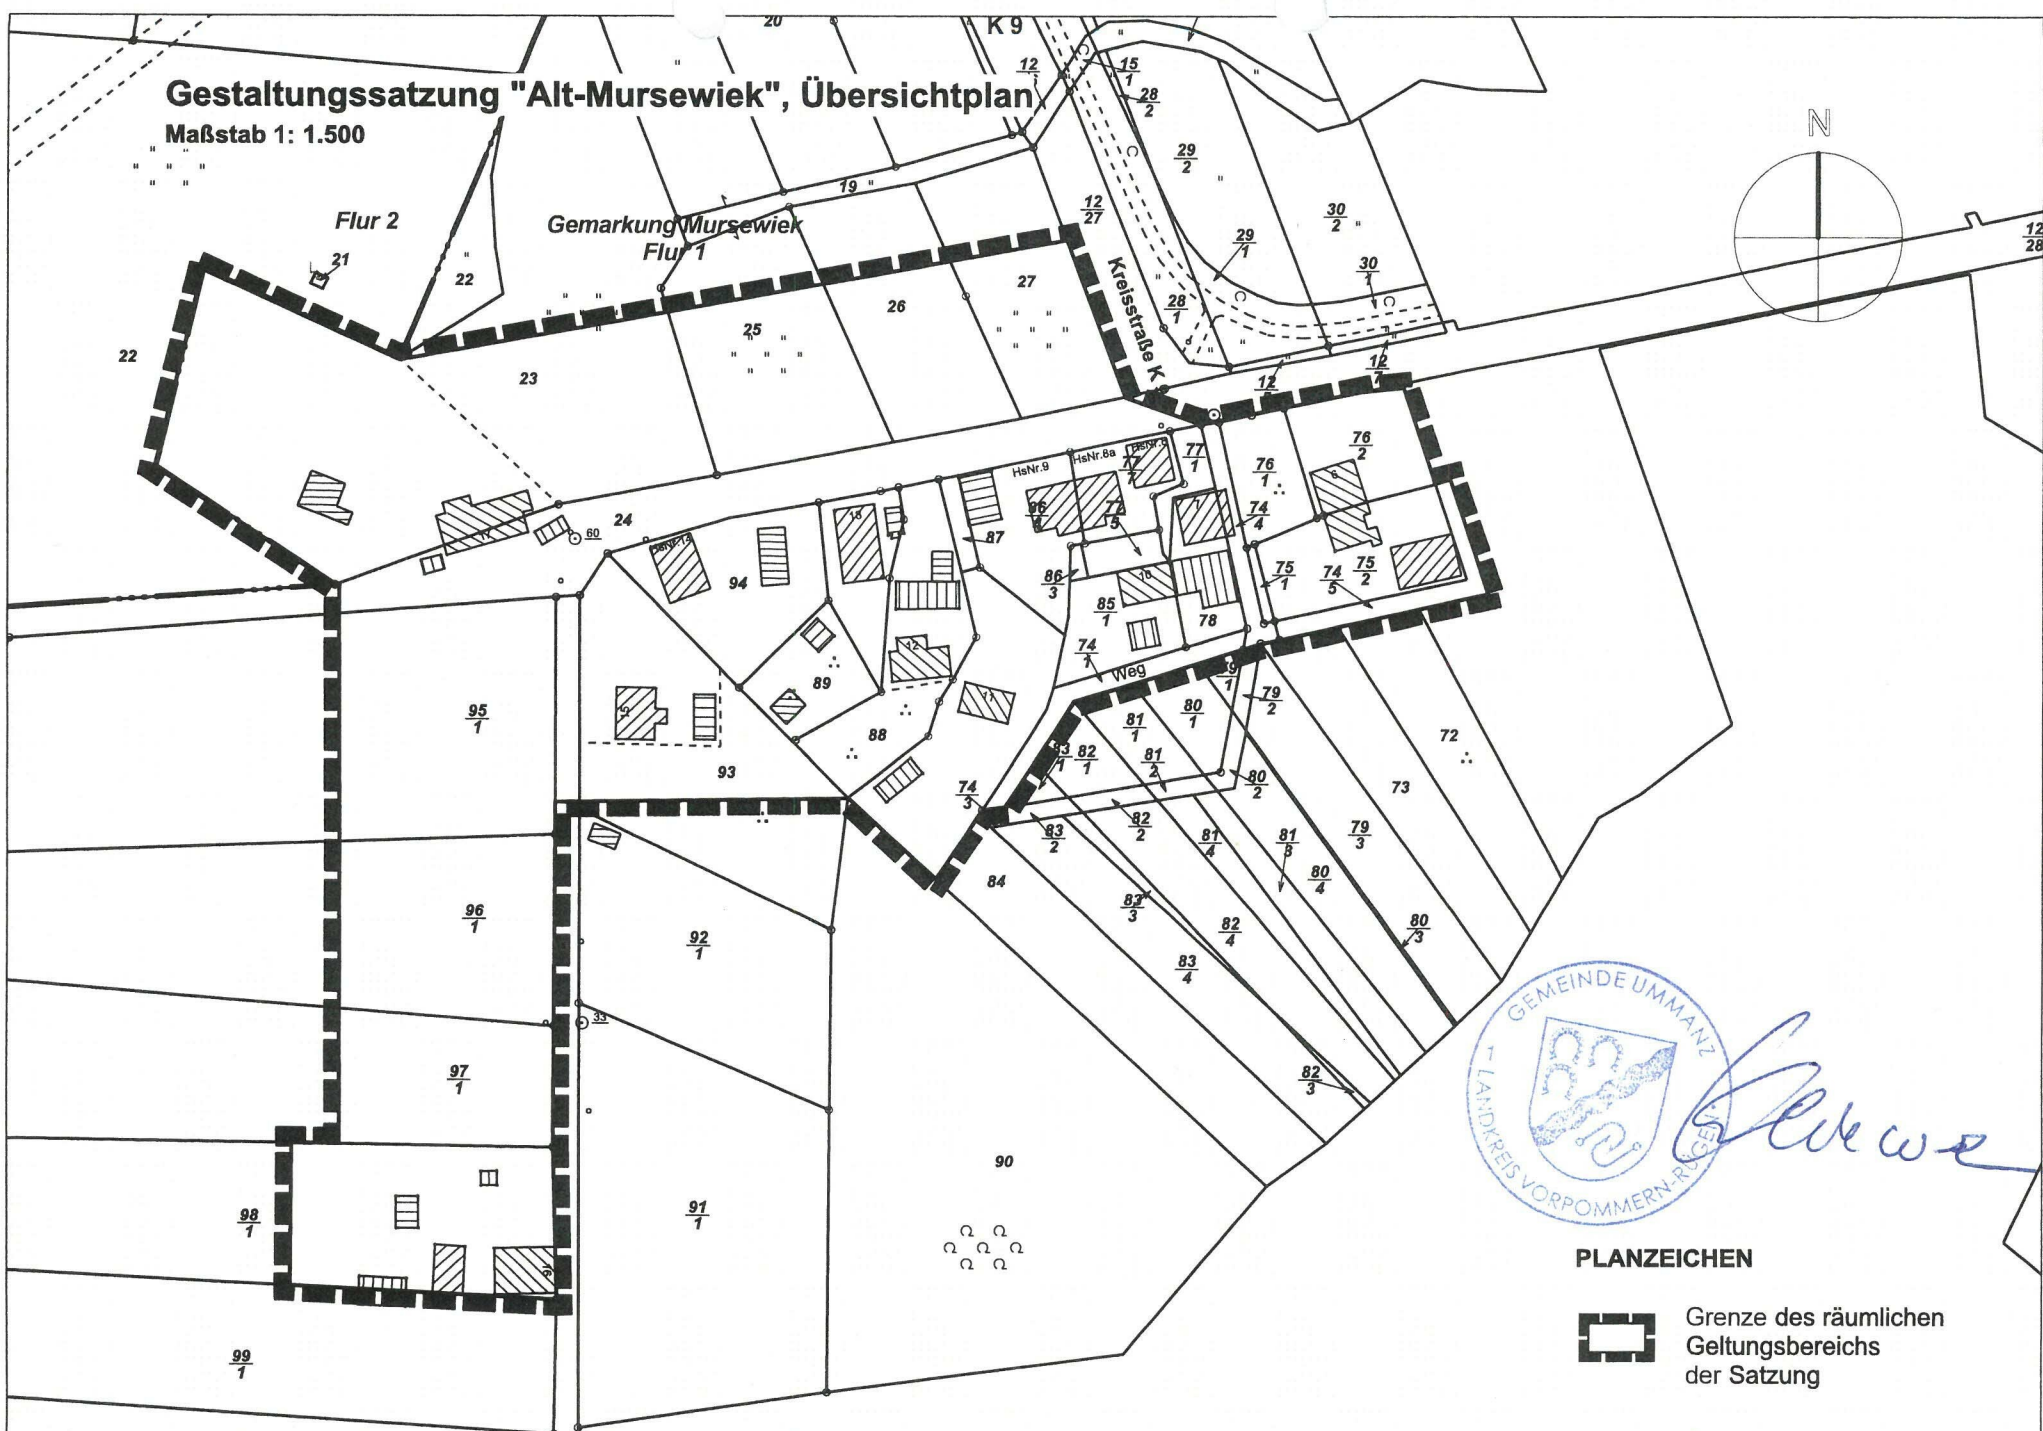

Gestaltungssatzung "Alt-Mursewiek", Übersichtplan

Maßstab 1: 1.500

Handwritten signature in blue ink.

PLANZEICHEN

Grenze des räumlichen Geltungsbereichs der Satzung