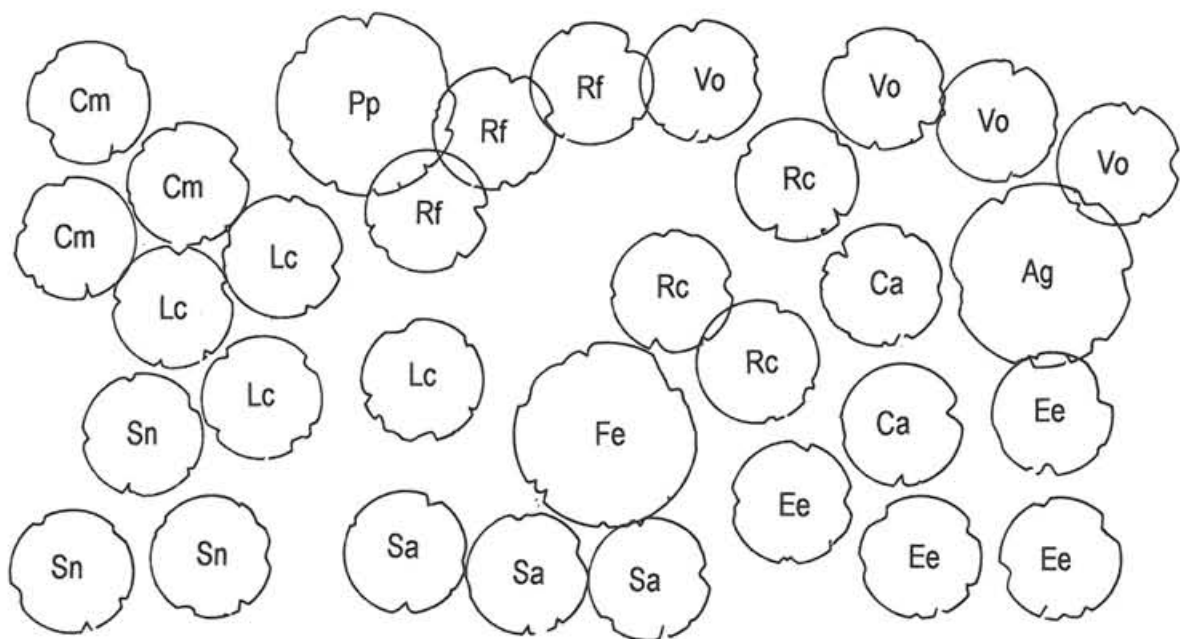

Pflanzschema I  
Heckenanpflanzung

LEGENDE

Cs	Cornus sanguinea	Rc	Rosa canina
Co	Corylus avellana	Rf	Rubus fruticosus
Cm	Crataegus monogyna	Sa	Salix aurita
Ee	Euonymus europaeus	Sn	Sambucus nigra
Lc	Lonicera xylosteum	Vo	Viburnum opulus
Pp	Prunus padus	Fe	Fraxinus excelsior
Ps	Prunus spinosa	Ag	Alnus glutinosa

Maßstab 1 : 50

Pflanzschema II  
Gehölzgruppen