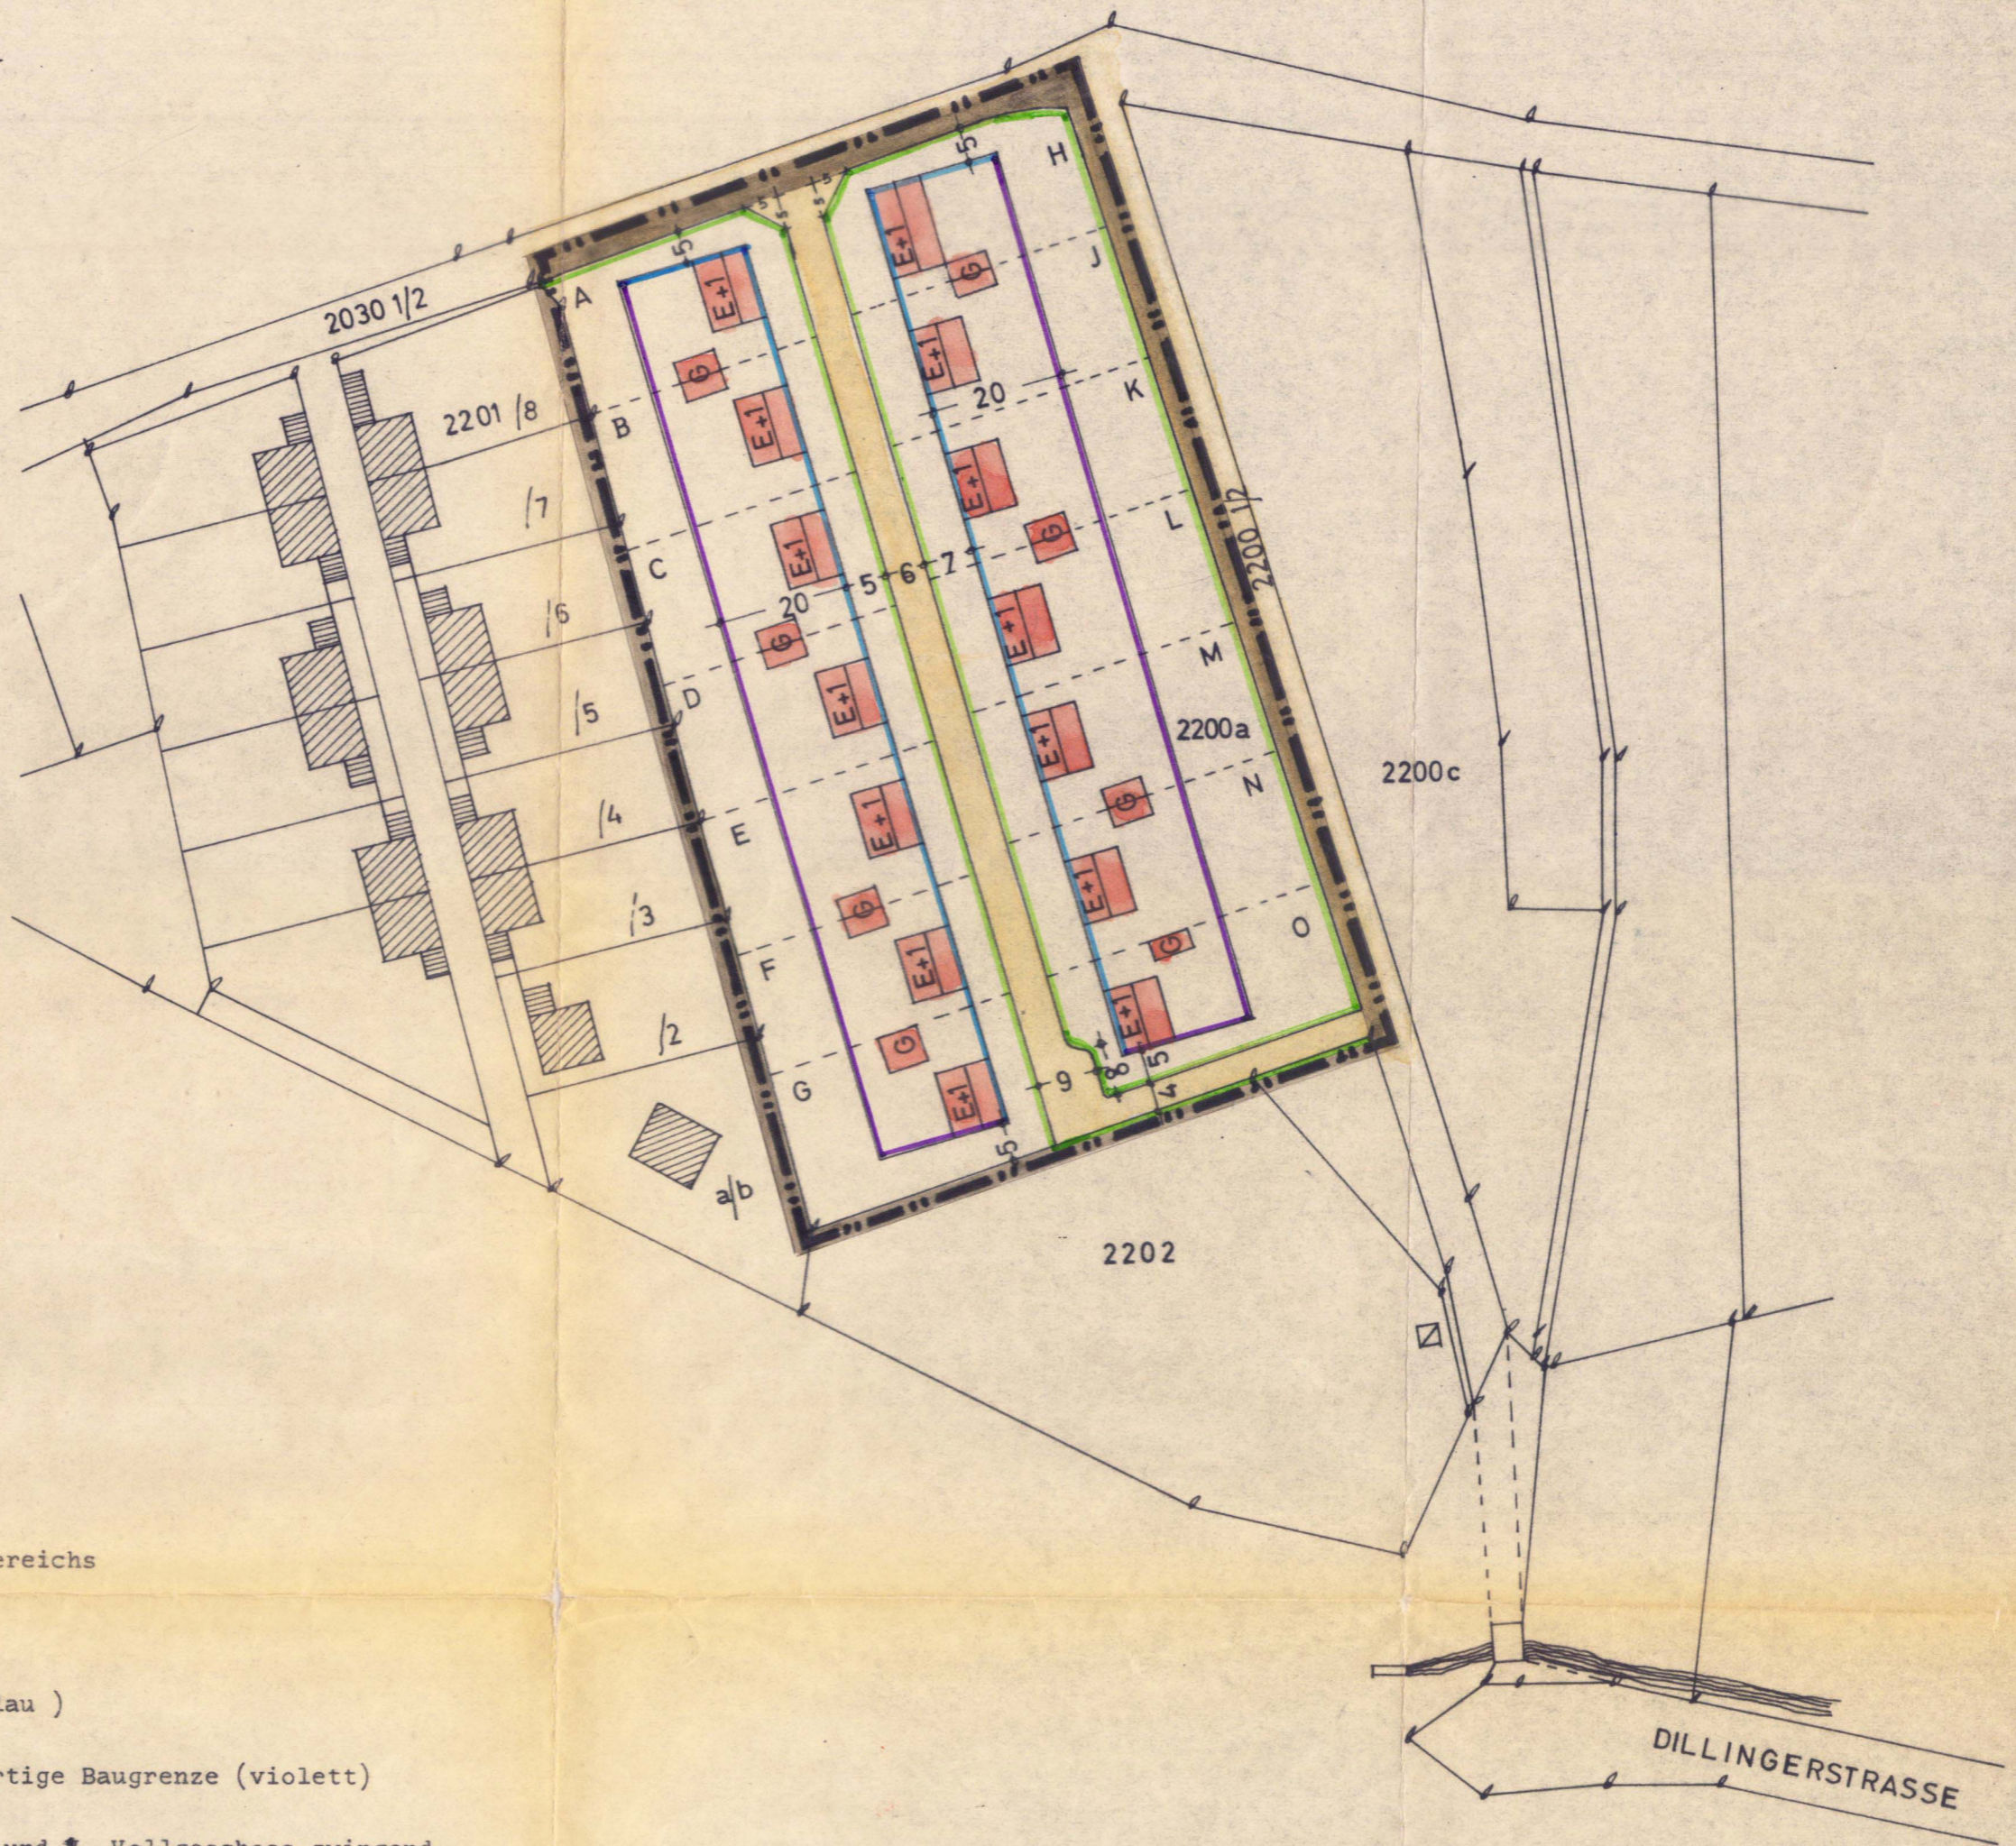

BEBAUUNGSPLAN DER STADT DONAUWÖRTH

- NEUDEGGER SIEDLUNG -

MASSTAB 1 1000

EIGENTÜMER DER FLÄCHE PLAN-NR. 2200a

FREIHERR VON GAISBERG

ZEICHENERKLÄRUNG:

1. FÜR DIE PLANLICHEN FESTSETZUNGEN:

- 1.1 Grenze des Geltungsbereichs
- 1.2 Verkehrsflächen
- 1.3 vordere Baugrenze (blau)
- 1.4 seitliche und rückwärtige Baugrenze (violett)
- 1.5 zulässig Erdgeschoss und ↑ Vollgeschoss zwingend

- 1.6 Breite der Strassen-, Weg und Vorgartenflächen und sonstige Masse
- 1.7 Strassenbegrenzungslinie (hellgrün)

2. FÜR DIE PLANLICHEN HINWEISE:

- 2.1 bestehende Grundstücksgrenzen
- 2.2 2200a Grundstücksplannummer
- 2.3 vorhandene Wohngebäude mit Erd- + ausgebauten Dachgeschoss
- 2.4 vorhandene Nebengebäude
- 2.5 Teilung der Grundstücke
- 2.6 Trafostation
- 2.7 Flächen für Garagen

Der Planfertiger:
BAUATELIER
R. JENNERT
MÜNCHEN 2, SCHLEIßHEIMERSTR. 12

Der Bebauungsplanentwurf vom 2. Mai 1963 hat
mit Begründung ^{in Satzung} hat vom 22.8.1963 ... bis 23.9.1963 ...
in Stadt Donauwörth, Rathaus ... öffentlich ausgelegen.
Ort und Zeit seiner Auslegung wurden ortsüblich am ...
14.8.1963 in Donauwörther Zeitung bekannt gemacht.
Die Stadt hat mit Beschluß vom ... 18. Juni 1963
..... diesen Bebauungsplan gemäß § 10
BBauG und Art. 107 Abs. 4 Bay. B.O. aufgestellt.